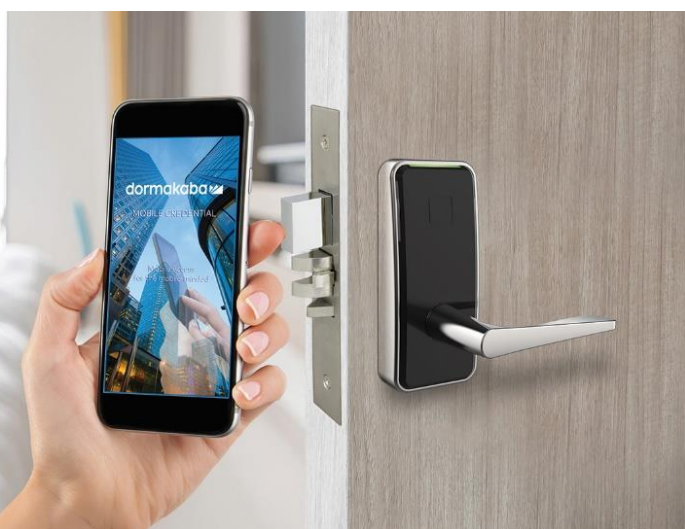

Основой отельной системы является непосредственно электронный замок. Именно от его характеристик, дизайна, friendly-интерфейса зависит вклад в повышение качества обслуживания гостей.

Замок Saffire LX оборудован предустановленной на заводе технологией Bluetooth Low Energy (BLE). А значит посетители могут использовать свои мобильные устройства для открывания дверей, оборудованных таким замком. Данный подход обеспечивает удобный, надежный и защищенный доступ для персонала и гостей. 3 аккумуляторные батареи типа АА позволяют замку работать до 2 лет, что аналогично 80000 циклам открывания. При низком уровне заряда индикатор замка предупреждает персонал о необходимости замены аккумуляторных батарей в ближайшее время.