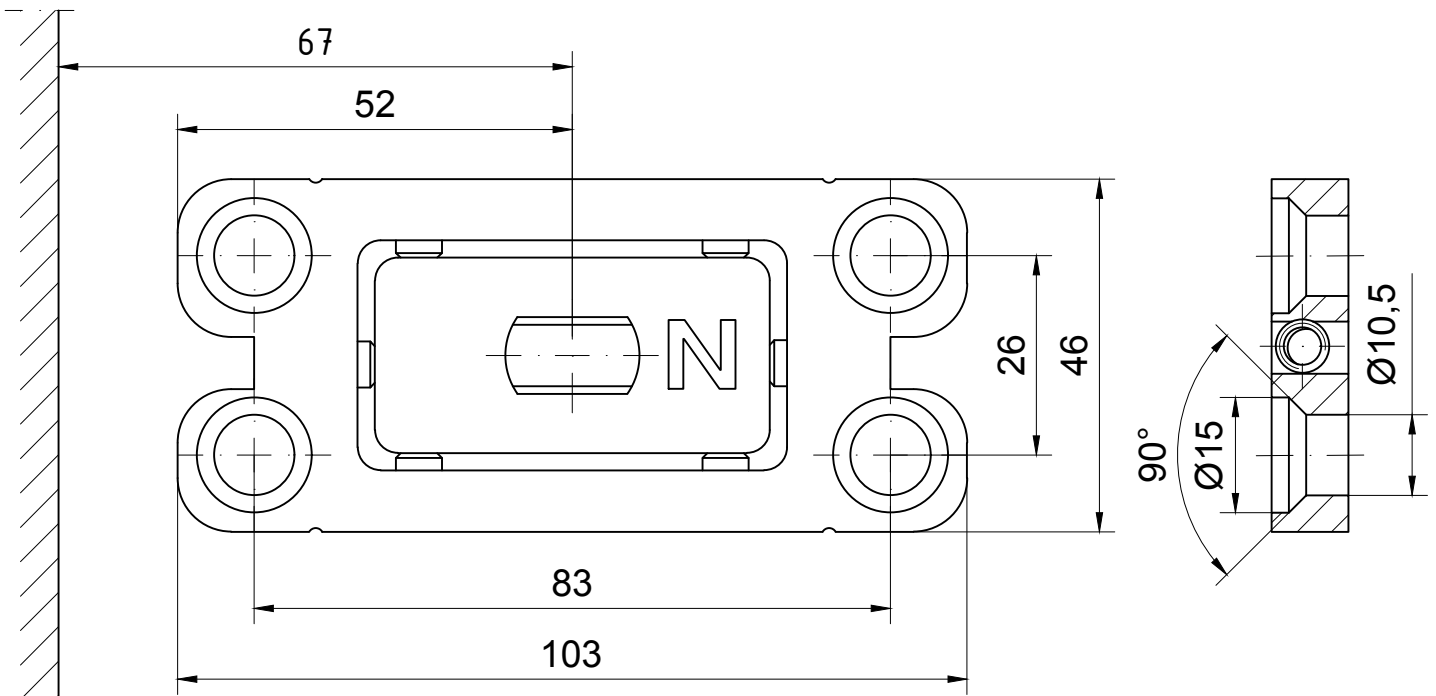

UNIVERSAL MOTION PT10

Bodenlager für unteren Eckbeschlag mit integrierter hydraulischer Türschließfunktion

Art. Nr. 03.118

UNIVERSAL MOTION PT10 siehe Detail 03-015

Einbausituationen:

mit Oberlicht und Seitenteil siehe Detail 03-015A

mit Oberlicht siehe Detail 03-015B und 03-015C

in Maueröffnung siehe Detail 03-015D

Glasbearbeitung siehe Detail 03-016