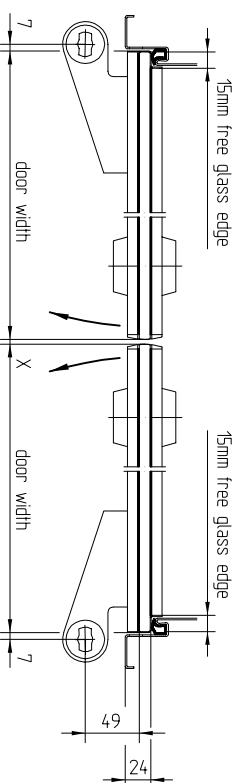

Pendeltuer in Glasanlage

Anschlaguer in Glasanlage

Anschlaguer in Zange (Normalz 24mm) beidseitig freie Glaskante

Anschlag-Doppeltuer in Zange (Normalz 24mm) einseitig freie Glaskante

Anschlag-Doppeltuer in Zange (Normalz 24mm) (auch mit Pendeltuerensetzen lieferbar) einseitig freie Glaskante mit Fallenschloeb und E-Defrner

07.01

04-001

Pendeltuer in Glasanlage

Anschlaguer in Glasanlage

Anschlaguer in Zange (Normalz 24mm) beidseitig freie Glaskante

Anschlag-Doppeltuer in Zange (Normalz 24mm) einseitig freie Glaskante

Anschlag-Doppeltuer in Zange (Normalz 24mm) (auch mit Pendeltuerensetzen lieferbar) einseitig freie Glaskante mit Fallenschloeb und E-Defrner