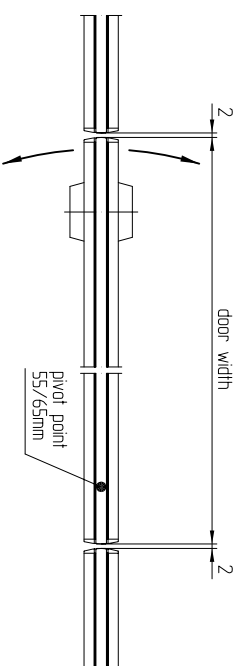

Pendeltuer in Glasanlage

Anschlaguer in Glasanlage

Anschlaguer in Zange (Normalz 24mm) beidseitig freie Glaskante

Anschlag-Doppeltuer in Zange (Normalz 24mm) einseitig freie Glaskante

Anschlag-Doppeltuer in Zange (Normalz 24mm) (auch mit Pendeltuerensetzen lieferbar) einseitig freie Glaskante mit Fallenschloeb und E-Defrner

07.01

04-001

Pendeltuer in Glasanlage

Anschlaguer in Glasanlage

Anschlaguer in Zange (Normalz 24mm) beidseitig freie Glaskante

Anschlag-Doppeltuer in Zange (Normalz 24mm) einseitig freie Glaskante

Anschlag-Doppeltuer in Zange (Normalz 24mm) (auch mit Pendeltuerensetzen lieferbar) einseitig freie Glaskante mit Fallenschloeb und E-Defrner