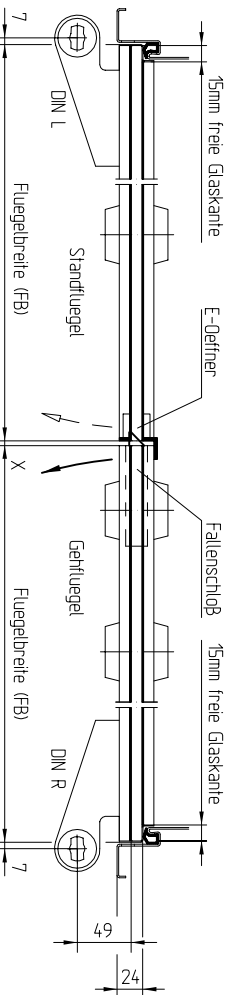

Pendeltuer in Glasanlage

Anschlaguer in Glasanlage

Anschlaguer in Zange (Normalz 24mm) beidseitig freie Glaskante

Anschlag-Doppeltuer in Zange (Normalz 24mm) einseitig freie Glaskante

Anschlag-Doppeltuer in Zange (Normalz 24mm) (auch mit Pendeltuerensetzen lieferbar) einseitig freie Glaskante mit Fallenschloeb und E-Defrner

07.01

04-001

Pendeltuer in Glasanlage

Anschlaguer in Glasanlage

Anschlaguer in Zange (Normalz 24mm) beidseitig freie Glaskante

Anschlag-Doppeltuer in Zange (Normalz 24mm) einseitig freie Glaskante

Anschlag-Doppeltuer in Zange (Normalz 24mm) (auch mit Pendeltuerensetzen lieferbar) einseitig freie Glaskante mit Fallenschloeb und E-Defrner

07.01

04-001