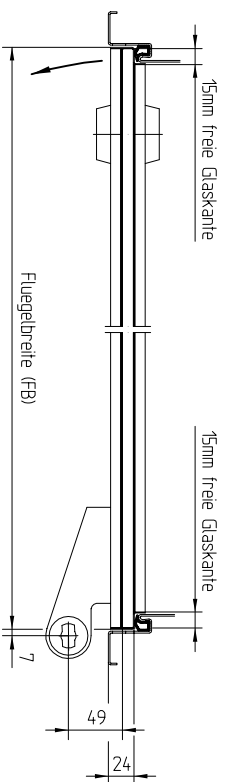

Pendeltuer in Glasanlage

Anschlaguer in Glasanlage

Anschlaguer in Zange (Normalz 24mm) beidseitig freie Glaskante

Anschlag-Doppeltuer in Zange (Normalz 24mm) einseitig freie Glaskante

Anschlag-Doppeltuer in Zange (Normalz 24mm) (auch mit Pendeltuerensetzen lieferbar) einseitig freie Glaskante mit Fallenschloeb und E-Defrner

07.01

04-001

Pendeltuer in Glasanlage

Anschlaguer in Glasanlage

Anschlaguer in Zange (Normalz 24mm) beidseitig freie Glaskante

Anschlag-Doppeltuer in Zange (Normalz 24mm) einseitig freie Glaskante

Anschlag-Doppeltuer in Zange (Normalz 24mm) (auch mit Pendeltuerensetzen lieferbar) einseitig freie Glaskante mit Fallenschloeb und E-Defrner