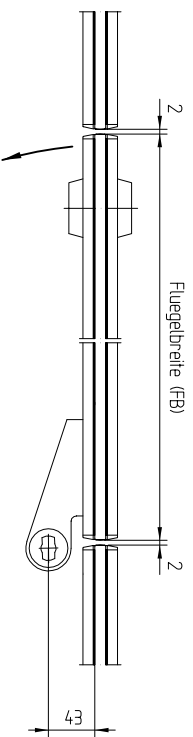

Pendeltuer in Glasanlage

Anschlaguer in Glasanlage

Anschlaguer in Zange (Normalz 24mm) beidseitig freie Glaskante

Anschlag-Doppeltuer in Zange (Normalz 24mm) einseitig freie Glaskante

Anschlag-Doppeltuer in Zange (Normalz 24mm) (auch mit Pendeltuerensetzen lieferbar) einseitig freie Glaskante mit Fallenschloeb und E-Defrner

07.01

04-001

Pendeltuer in Glasanlage

Anschlaguer in Glasanlage

Anschlaguer in Zange (Normalz 24mm) beidseitig freie Glaskante

Anschlag-Doppeltuer in Zange (Normalz 24mm) einseitig freie Glaskante

Anschlag-Doppeltuer in Zange (Normalz 24mm) (auch mit Pendeltuerensetzen lieferbar) einseitig freie Glaskante mit Fallenschloeb und E-Defrner