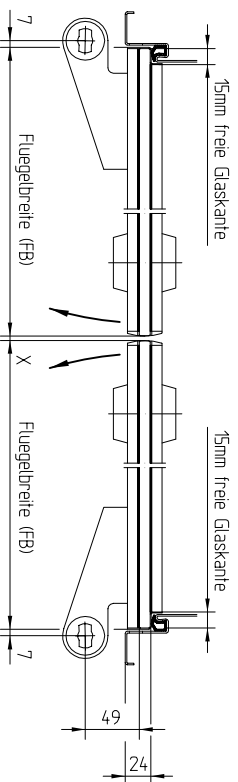

Pendeltuer in Glasanlage

Anschlaguer in Glasanlage

Anschlaguer in Zange (Normalz 24mm) beidseitig freie Glaskante

Anschlag-Doppeltuer in Zange (Normalz 24mm) einseitig freie Glaskante

Anschlag-Doppeltuer in Zange (Normalz 24mm) (auch mit Pendeltuerensetzen lieferbar) einseitig freie Glaskante mit Fallenschloeb und E-Defrner

07.01

04-001

Pendeltuer in Glasanlage

Anschlaguer in Glasanlage

Anschlaguer in Zange (Normalz 24mm) beidseitig freie Glaskante

Anschlag-Doppeltuer in Zange (Normalz 24mm) einseitig freie Glaskante

Anschlag-Doppeltuer in Zange (Normalz 24mm) (auch mit Pendeltuerensetzen lieferbar) einseitig freie Glaskante mit Fallenschloeb und E-Defrner