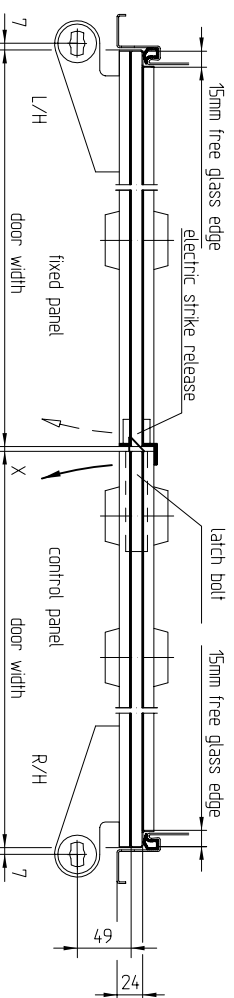

Pendeltuer in Glasanlage

Anschlaguer in Glasanlage

Anschlaguer in Zange (Normalz 24mm) beidseitig freie Glaskante

Anschlag-Doppeltuer in Zange (Normalz 24mm) einseitig freie Glaskante

Anschlag-Doppeltuer in Zange (Normalz 24mm) (auch mit Pendeltuerensetzen lieferbar) einseitig freie Glaskante mit Fallenschloeb und E-Defrner

07.01

04-001

Pendeltuer in Glasanlage

Anschlaguer in Glasanlage

Anschlaguer in Zange (Normalz 24mm) beidseitig freie Glaskante

Anschlag-Doppeltuer in Zange (Normalz 24mm) einseitig freie Glaskante

Anschlag-Doppeltuer in Zange (Normalz 24mm) (auch mit Pendeltuerensetzen lieferbar) einseitig freie Glaskante mit Fallenschloeb und E-Defrner

07.01

04-001