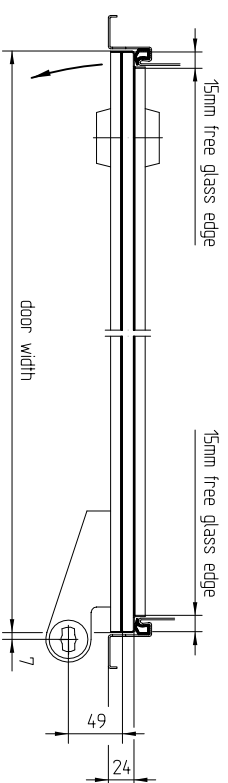

Pendeltuer in Glasanlage

Anschlaguer in Glasanlage

Anschlaguer in Zange (Normalz 24mm) beidseitig freie Glaskante

Anschlag-Doppeltuer in Zange (Normalz 24mm) einseitig freie Glaskante

Anschlag-Doppeltuer in Zange (Normalz 24mm) (auch mit Pendeltuerensetzen lieferbar) einseitig freie Glaskante mit Fallenschloeb und E-Defrner

07.01

04-001

Pendeltuer in Glasanlage

Anschlaguer in Glasanlage

Anschlaguer in Zange (Normalz 24mm) beidseitig freie Glaskante

Anschlag-Doppeltuer in Zange (Normalz 24mm) einseitig freie Glaskante

Anschlag-Doppeltuer in Zange (Normalz 24mm) (auch mit Pendeltuerensetzen lieferbar) einseitig freie Glaskante mit Fallenschloeb und E-Defrner