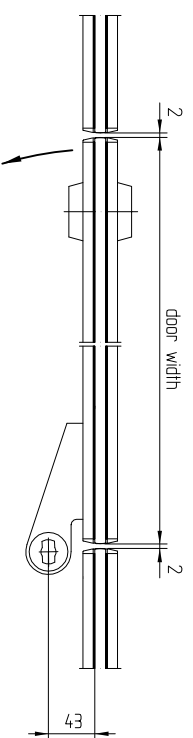

Pendeltuer in Glasanlage

Anschlaguer in Glasanlage

Anschlaguer in Zange (Normalz 24mm) beidseitig freie Glaskante

Anschlag-Doppeltuer in Zange (Normalz 24mm) einseitig freie Glaskante

Anschlag-Doppeltuer in Zange (Normalz 24mm) (auch mit Pendeltuerensetzen lieferbar) einseitig freie Glaskante mit Fallenschloeb und E-Defrner

07.01

04-001

Pendeltuer in Glasanlage

Anschlaguer in Glasanlage

Anschlaguer in Zange (Normalz 24mm) beidseitig freie Glaskante

Anschlag-Doppeltuer in Zange (Normalz 24mm) einseitig freie Glaskante

Anschlag-Doppeltuer in Zange (Normalz 24mm) (auch mit Pendeltuerensetzen lieferbar) einseitig freie Glaskante mit Fallenschloeb und E-Defrner