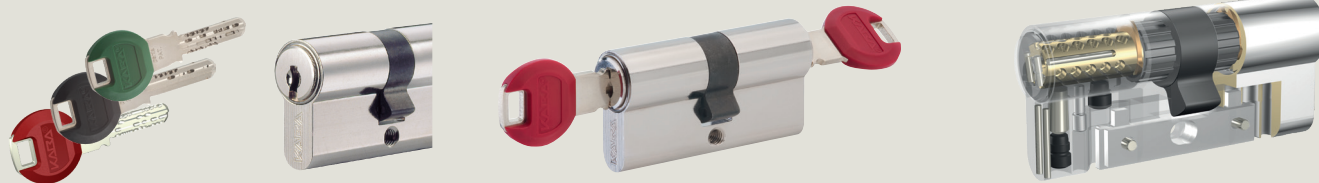

Meer dan mechanische beveiliging

dormakaba cilinders hebben een twee keer zo lange levensduur. Met het BAZ3 systeem kan de cilinder tot twee keer toe worden gewijzigd, zonder het vervangen van de cilinder zelf

dormakaba cilinders kunnen meer dan alleen deuren vergrendelen en ontgrendelen

Door de diverse functionaliteiten kunnen dormakaba cilinders meer dan je denkt:

- 3 verschillende draaiknopmodellen
- Eenzijdig blind
- Cilinder met elektrisch contact
- Prioriteitsfunctie (de sleutel ontgrendelt van buitenaf, als een sleutel aan de binnenzijde in de cilinder zit)
- Dubbele sleuteloverbrugging staat openen toe, ongeacht aan welke zijde een sleutel in de cilinder gestoken is
- Noodsleutel (voor hulpdiensten)
- Duplo functie - een tweede sleutel kan alleen de dagschoot bedienen
- Bouwtijdfunctie verandert de sluiting zonder vervanging van de cilinder
- Vrijloopmeenemer voor panieksloten en -beslag
- Meenemer met relatieve beweging
- Tandwiel meenemer met tot 18 tanden
- Behuizing met staalversterkte platen tegen trekken

dormakaba modulair

Het modulaire systeem van dormakaba biedt de mogelijkheid op eenvoudige wijze cilinders ter plaatse om te bouwen naar andere lengtes of zelfs andere cilindertypen. Het sleutelgebruik blijft onveranderd.

Er zit een sleutel aan de binnenzijde van de cilinder en u staat buiten? Geen probleem voor dormakaba cilinders met prioriteitsfunctie of dubbele sleuteloverbrugging. Ideaal voor scholen, woningen, gevangenissen en voor nog veel meer toepassingsgebieden.

Sleutels

dormakaba keersleutels zijn gemaakt van zilvernikkel en zijn extreem weerbestendig. Ze zijn in 4 typen verkrijgbaar.

Voor regulier gebruik:

- Smartkey clip in 12 kleuren
- Smartkey clip met RFID chip voor elektronische toegangscontrole systemen

Voor gebruik met veiligheidsbeslag en meerpuntsvergrendelingen

- Largekey clip in 7 kleuren
- Gepantserde sleutel (zonder clip)

Cilindertypen:

- Dubbele, halve en draaiknopcilinders in Europrofiel, Zwitsers rondprofiel, Scandinavisch ovaalprofiel, Frans rondprofiel
- Buiten- en binnencilinders voor opbouwsloten
- Meubelcilinders
- Meubelsloten
- Vrijloopcilinders
- Schakelcilinders
- Liftbedieningscilinders
- Hangsloten
- Raamgrepen
- Sleutelbuizen
- Sleutelkasten

Hoge permutatiecapaciteit

4 radiaalgeplaatste stiftrijen met tot 22 paren tuimelstiften op maximaal 44 mogelijke posities leveren meer dan 2 miljard mogelijke sluitmogelijkheden op. Middelgrote tot grote hoofdsleutelsystemen kunnen gerealiseerd worden.

U wenst verbeterde trekbescherming, maar u kunt geen beveiligingsbeslag op de deur monteren? dormakaba SKG*** beschermen tegen trekken, zelfs in stalen deurprofielen.

Maatwerk sloten

De compacte afmetingen van de insert maakt inbouw in diverse typen sloten mogelijk en is ideaal om in OEM toepassingen te gebruiken. Stuur ons uw type slot, wij maken er een passend dormakaba slot van.

Internationale certificaten