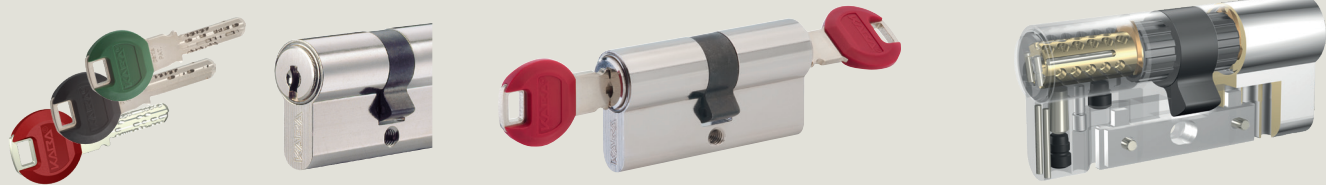

Meer dan mechanische beveiliging

dormakaba cilinders hebben een twee keer zo lange levensduur. Met het BAZ3 systeem kan de cilinder tot twee keer toe worden gewijzigd, zonder het vervangen van de cilinder zelf.

dormakaba cilinders kunnen meer dan alleen deuren vergrendelen en ontgrendelen

Door de diverse functionaliteiten kunnen dormakaba cilinders meer dan je denkt;

- 3 verschillende draaiknopmodellen
- Eenzijdig blind
- Cilinder met elektrisch contact
- Prioriteitsfunctie (de sleutel ontgrendelt van buitenaf, als een sleutel aan de binnenzijde in de cilinder zit)
- Dubbele sleuteloverbrugging staat openen toe, ongeacht aan welke zijde een sleutel in de cilinder gestoken is
- Noodsleutel (voor hulpdiensten)
- Bouwtijd functie verandert de sluiting zonder vervanging van de cilinder
- Vrijloopmeenemer voor paniek sloten en -beslag
- Meenemer met relatieve beweging
- Tandwiel meenemer met tot 18 tanden
- Behuizing met staalversterkte platen tegen trekken

dormakaba modulair

Het modulaire systeem van dormakaba biedt de mogelijkheid op eenvoudige wijze cilinders ter plaatse om te bouwen naar andere lengtes of zelfs andere cilindertypen. Het sleutelgebruik blijft onveranderd.

Er zit een sleutel aan de binnenzijde van de cilinder en u staat buiten? Geen probleem voor dormakaba cilinders met prioriteitsfunctie of dubbele sleuteloverbrugging. Ideaal voor scholen, woningen, etc..

Sleutels

dormakaba keersleutels zijn gemaakt van zilvernikkel en zijn extreem weerbestendig. Ze zijn in 4 typen verkrijgbaar.

Voor regulier gebruik:

- Smartkey clip in 12 kleuren
- Smartkey clip met RFID chip voor elektronische toegangscontrole systemen

Voor gebruik met veiligheidsbeslag en meerpuntsvergrendelingen

- Largekey clip in 7 kleuren
- Gepantserde sleutel (zonder clip)

Cilindertypen:

- Dubbele, halve en draaiknopcilinders in Europrofiel, Zwitsers rondprofiel, Scandinavisch ovaalprofiel, Frans rondprofiel
- Buiten- en binnencilinders voor opbouwsloten
- Meubelcilinders
- Meubel sloten
- Vrijloopcilinders
- Schakelcilinders
- Liftbedieningscilinders
- Hangsloten
- Raamgrepen
- Sleutelbuizen
- Sleutelkasten

Hoge permutatiecapaciteit

4 radiaalgeplaatste stiftrijen met tot 22 paren tuimelstiften op maximaal 44 mogelijke posities leveren meer dan 907 miljard mogelijke sluitmogelijkheden op. Middelgrote tot grote hoofdsleutelsystemen kunnen gerealiseerd worden.

U wenst verbeterde trekbescherming, maar u kunt geen beveiligingsbeslag op de deur monteren? dormakaba SKG*** beschermen tegen trekken, zelfs in stalen deurprofielen.

Maatwerk sloten

De compacte afmetingen van de insert maakt inbouw in diverse typen sloten mogelijk en is ideaal om in OEM toepassingen te gebruiken. Stuur ons uw type slot, wij maken er een passend dormakaba slot van.

Internationale certificaten