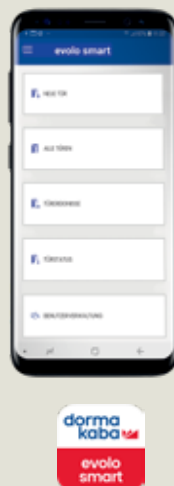

Smartphone voor programmering