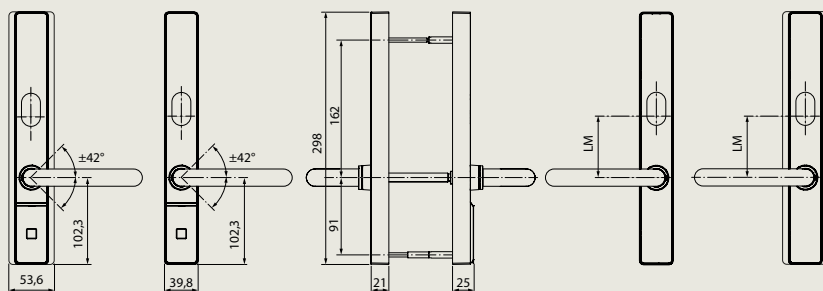

c-lever pro, vakioversio. Tyyppi 2621 (kapea) ja 2622 (leveä)

Tekniset tiedot

Tuetut RFID-standardit

- LEGIC (advant & prime)
- MIFARE (DESFire & Classic)
- OSS-SO (LEGIC advant, version 1.0)

Rakenne

- kilpi: valittavissa leveä tai kapea
- keskikohdan etäisyys: 55–105 mm (profiilin mukaan)
- europrofiili, sveitsiläinen pyöreä profiili, skandinaavinen sekä australialainen ovaaliprofiili

Lisävarusteet

- musta tai valkoinen suojus
- vapaavalintaiset painikemallit

Mitat (L x K x S)

- kapea hela: 39,8 x 298 x 21 mm
- leveä hela: 53,6 x 298 x 21 mm
- pienin karamitta 35 mm; 25 mm taivutettujen painikkeiden kanssa

Virtalähde

- Lithiumparisto 2 x 1,5 V AA, tai S-moduuli
- Jos käytetään S-moduulia yhdessä TouchGo:n kanssa täytyy käyttää jännitesuodatinta

Ympäristö / käyttöikä

- lämpötila: -25°C – +70°C
- suojaluokka: IP55
- ilmankosteus: 0–95%, ei kondensoituvaa
- paristojen käyttöikä 20°C:ssa: jopa 150 000 sykliä tai jopa 3 vuotta

Sertifiikaatit (käsiteltävänä)

- rakennushelat: SFS-EN 1906, käyttöluokka 4
- palosuoja: DIN 18273 (tarkastettu standardin SFS-EN 1634-1 mukaan)
- hätäuloskäynti: SFS-EN 179 (vastaavien painikkeiden ja lukkojen yhteydessä)
- hätäpoistumisovet: SFS-EN 1125 (sallittujen poistumistiepuomien kanssa)

Huomaa: Tämän tuotteen toimintojen soveltamisala riippuu valitusta järjestelmäympäristöstä.

Iconic Award

dormakaba c-lever pro -tuotteelle myönnettiin luokassa "Product" best of best -palkinto.

German Design Award

dormakaba c-lever pro -tuotteelle myönnettiin luokassa "Building and Elements" Special-palkinto.