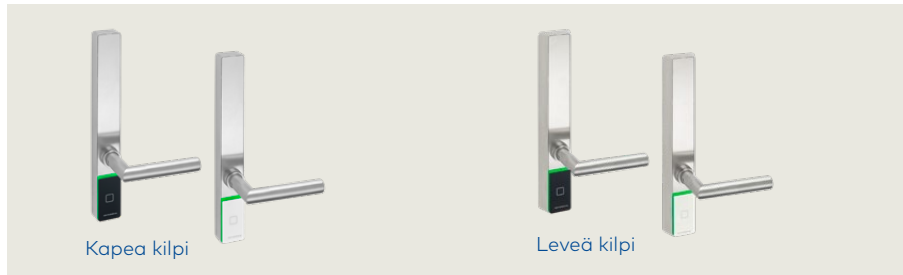

Kysyttävää? Neuvomme sinua mielellämme.

dormakaba Suomi Oy

P: 010-218 81 00
 info.fi@dormakaba.com
 www.dormakaba.fi

Ominaisuuksia

Huolellista suunnittelua

Helppo käyttää; on sitten kyse RFID tunnisteesta tai älypuhelimestasi. Vihreä optinen merkkivalo ilmaisee, että olet näyttänyt valtuutetun käyttäjätunnisteen lukijalle.

Helppo asentaa

Asennus suoritetaan suoraan sisä- tai säänkestävänä ulko-oviin. Koska yksikkö toimii itsenäisesti, johdotusta oveen ei vaadita. c-lever sopii useimpien pohjoismaisten vakio lukkorunkoihin (usein olemassa oleva sylinteri voidaan säilyttää), toiminnasta ja tarpeista riippuen.