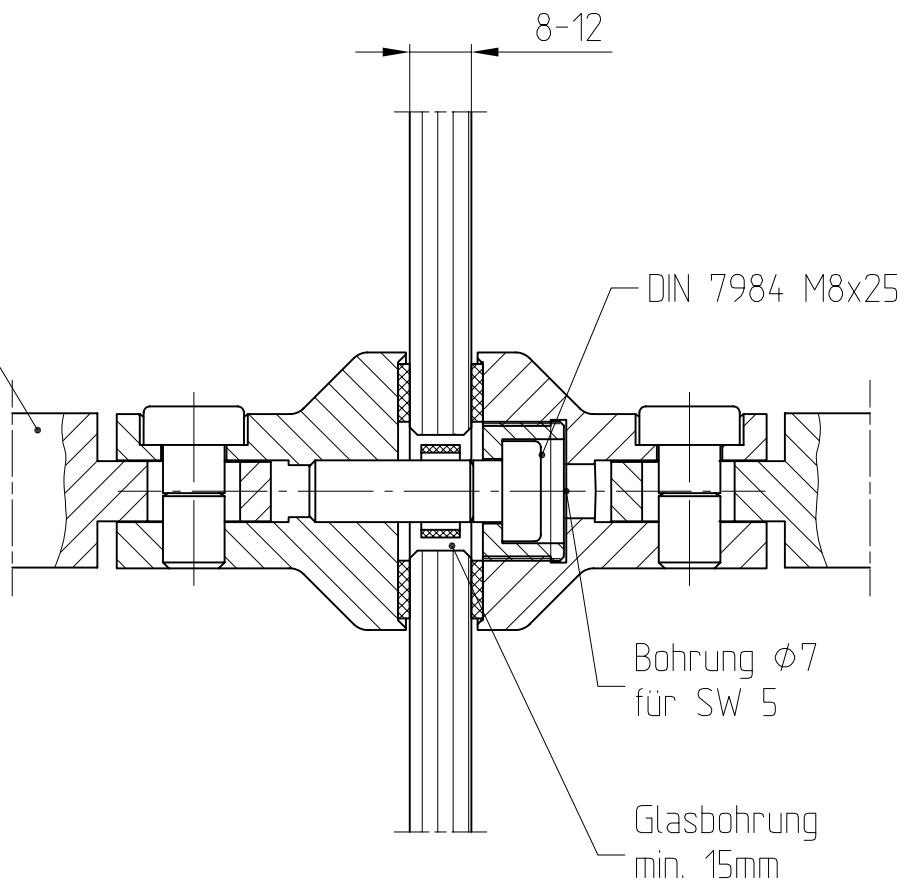

MANET-Klemmverbinder  
für 8-12 mm Glas  
Art. Nr. 29.149

alle Achsen  
möglich

Anwendungsbeispiel  
1:2

Achtung:  
Diese Beschlagsanordnung ist nicht  
für Überkopfverglasungen  
geeignet!