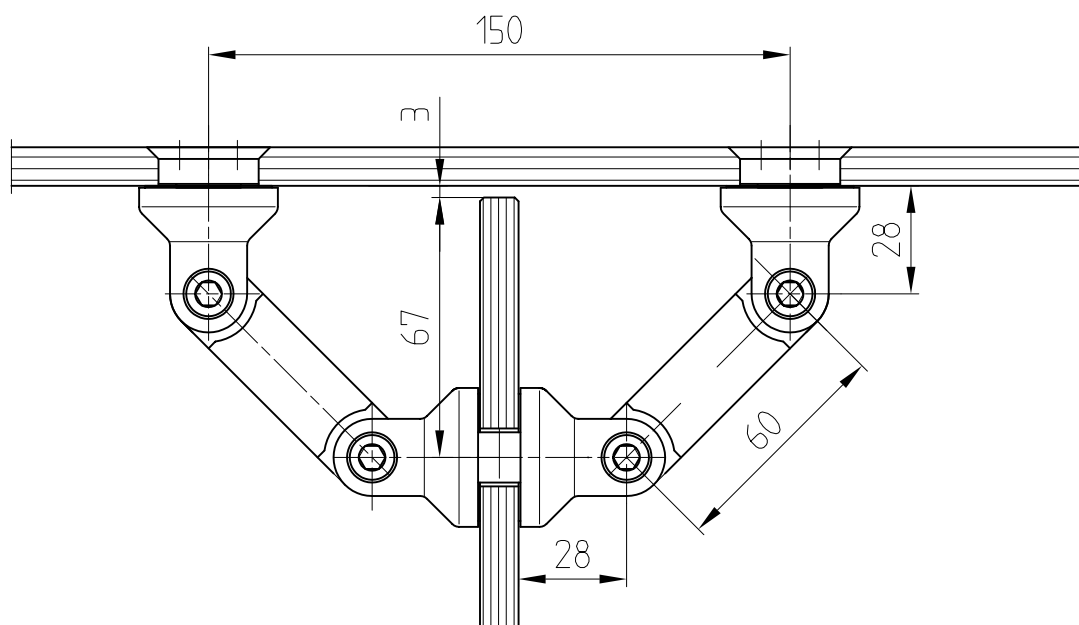

MANET-Klemmverbinder  
für 8-12 mm Glas  
Art. Nr. 29.149

alle Achsen  
möglich

Anwendungsbeispiel  
1:2

Achtung:  
Diese Beschlagsanordnung ist nicht  
für Überkopfverglasungen  
geeignet!