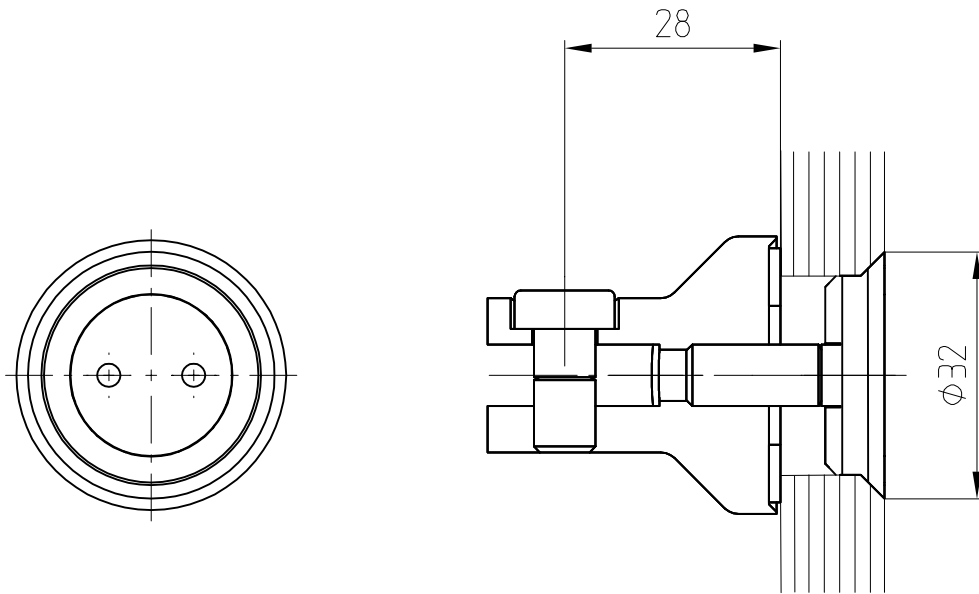

MANET-Schwenk-Klemmteil, versenkt, Glas
für 8-12; 13,5 - 17,5; 17,5 - 21,5 mm Glas
Art. Nr. 29.160

29.160

Detail Senkbohrung