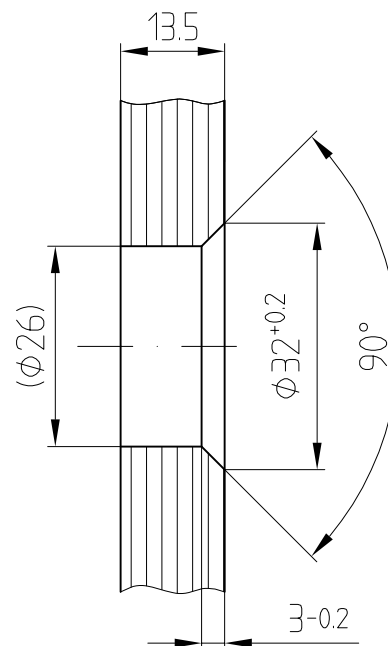

MANET-Punkthalter Glas/Wand

29.632

für 13.5 mm Glas, starr, A4
Art. Nr. 29.632

Befestigung mit Zylinderkopfschraube
DIN 7984 M8x... bzw.
Halbrundholzschraube DIN 7996 6x...
je nach Wandbefestigung bzw. Dübelart
bauseits

Detail Senkbohrung

Unterlegscheibe 2 mm dick
(8.21.220.003.40) um evtl.
Höhendifferenzen auszugleichen

Abstandsempfehlung der
Punkthalter
siehe Detail 29-010