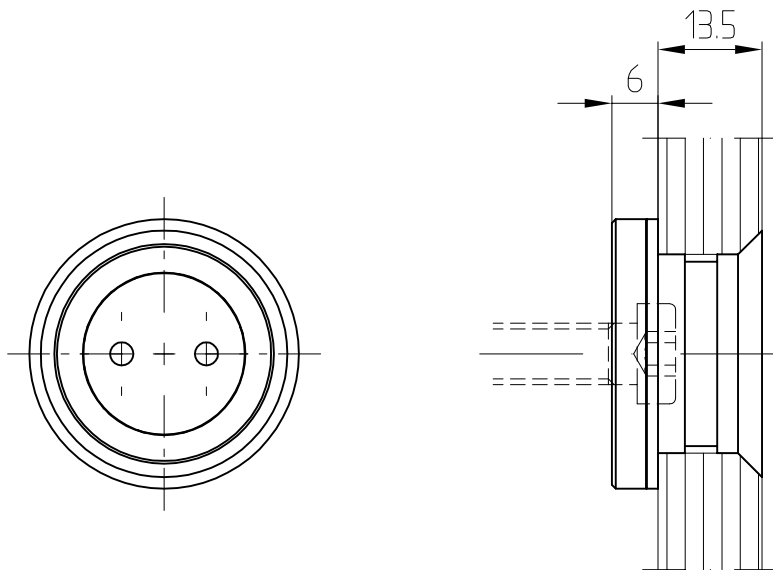

MANET-Punkthalter Glas/Wand

29.632

für 13.5 mm Glas, starr, A4
Art. Nr. 29.632

Befestigung mit Zylinderkopfschraube
DIN 7984 M8x... bzw.
Halbrundholzschraube DIN 7996 6x...
je nach Wandbefestigung bzw. Dübelart
bauseits

Detail Senkbohrung

Unterlegscheibe 2 mm dick
(8.21.220.003.40) um evtl.
Höhendifferenzen auszugleichen

Abstandsempfehlung der
Punkthalter
siehe Detail 29-010