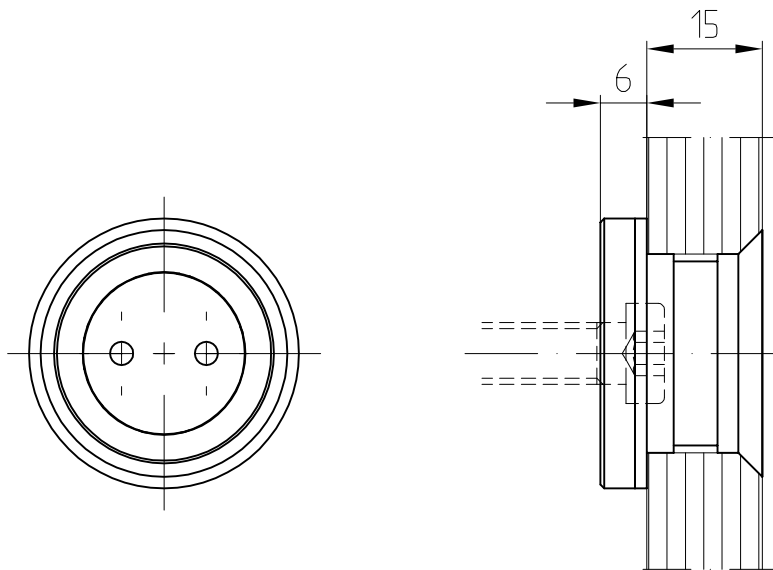

MANET-Punkthalter Glas/Wand

29.247

für 15 mm Glas, starr, A2
Art. Nr. 29.247

Befestigung mit Zylinderkopfschraube
DIN 7984 M8x... bzw.
Halbrundholzschraube DIN 7996 6x...
je nach Wandbefestigung bzw. Dübelart
bauseits

Detail Senkbohrung

Unterlegscheibe 2 mm dick
(8.21.220.003.40) um evtl.
Höhendifferenzen auszugleichen

Abstandsempfehlung der
Punkthalter
siehe Detail 29-010