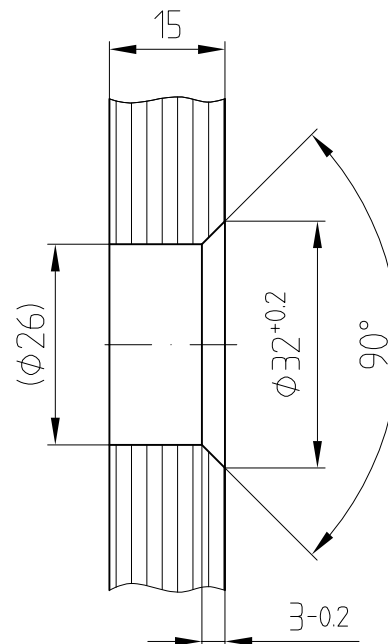

MANET-Punkthalter Glas/Wand

29.247

für 15 mm Glas, starr, A2
Art. Nr. 29.247

Befestigung mit Zylinderkopfschraube
DIN 7984 M8x... bzw.
Halbrundholzschraube DIN 7996 6x...
je nach Wandbefestigung bzw. Dübelart
bauseits

Detail Senkbohrung

Unterlegscheibe 2 mm dick
(8.21.220.003.40) um evtl.
Höhendifferenzen auszugleichen

Abstandsempfehlung der
Punkthalter
siehe Detail 29-010