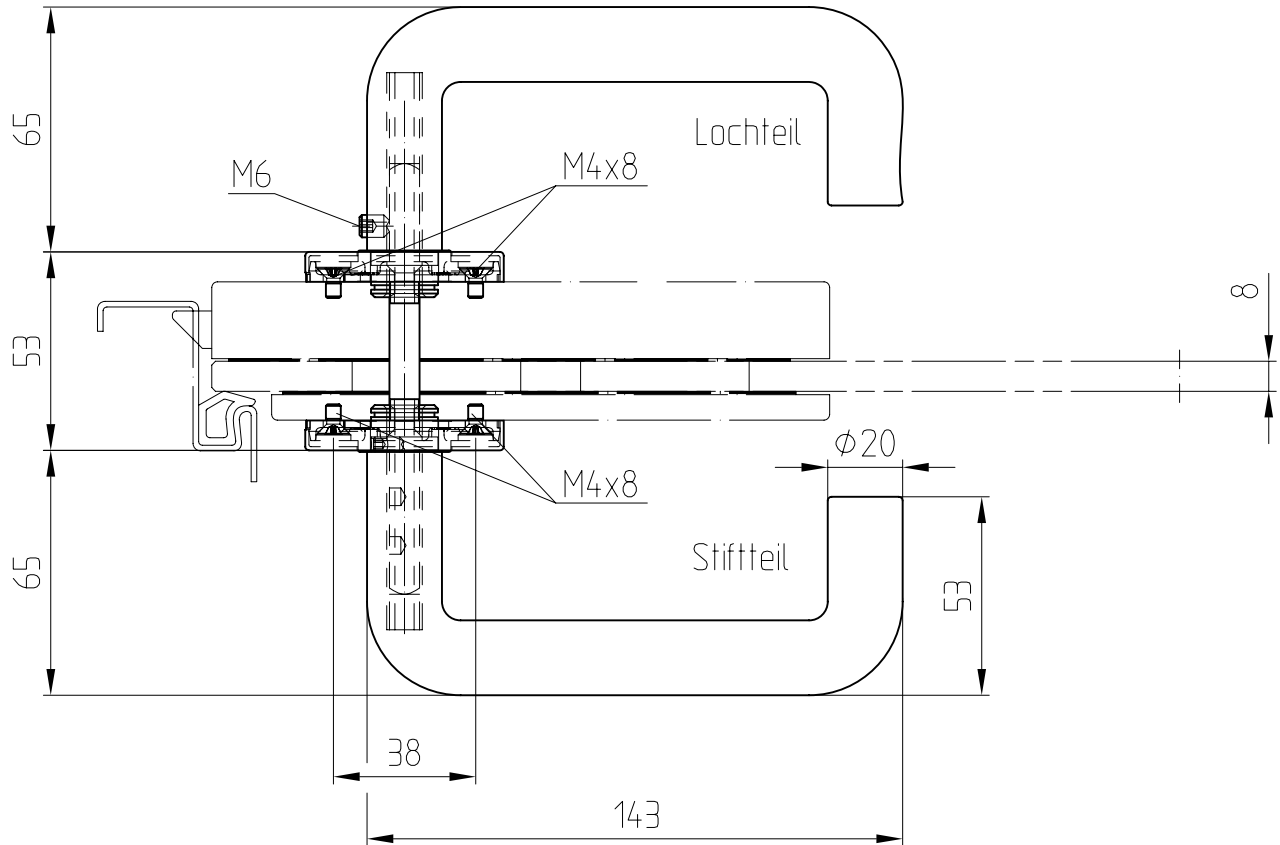

Drückergarnitur ER (DS 8100) mit Rosetten

Art. Nr. 10.314

Ausführung: Drücker vorn

10.314

geeignet für Studio Rondo/Classic,
Junior Office, Junior Office Classic