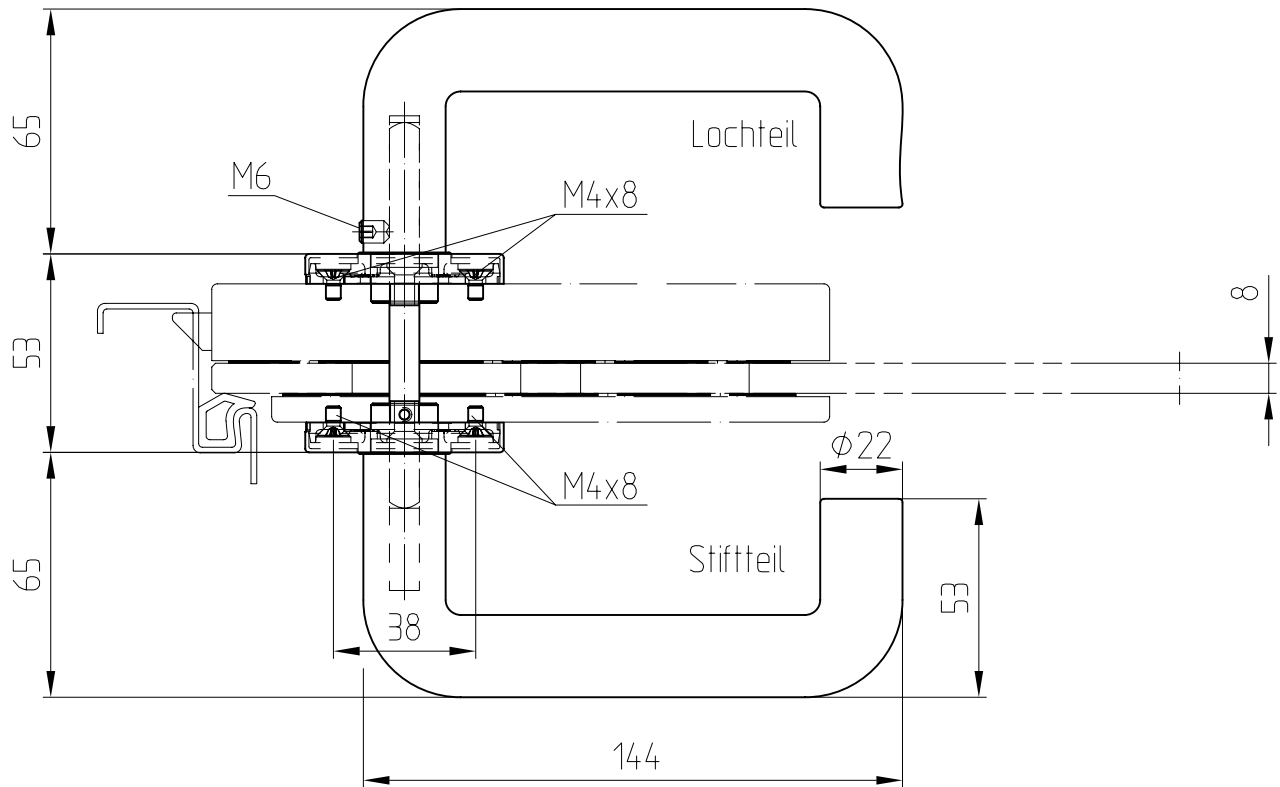

# Drückergarnitur LM (DS 8100) mit Rosetten

Art. Nr. 10.312

Ausführung: Drücker vorn

10.312

geeignet für Studio Rondo/Classic,  
Junior Office, Junior Office Classic