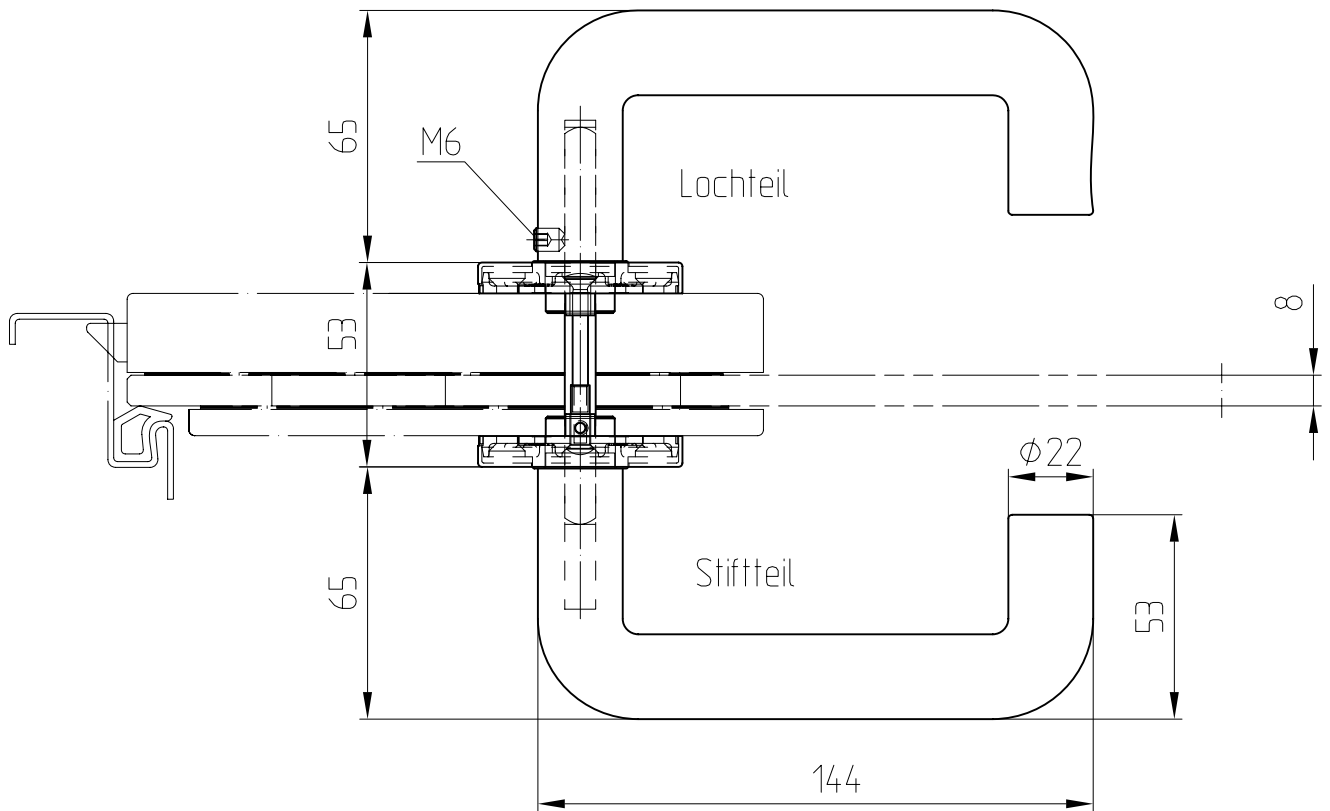

Drückergarnitur LM (DS 8100) mit Rosetten

10.312

Art. Nr. 10.312

Ausführung: Drücker hinten

geeignet für Studio Rondo/Classic,
Junior Office, Junior Office Classic