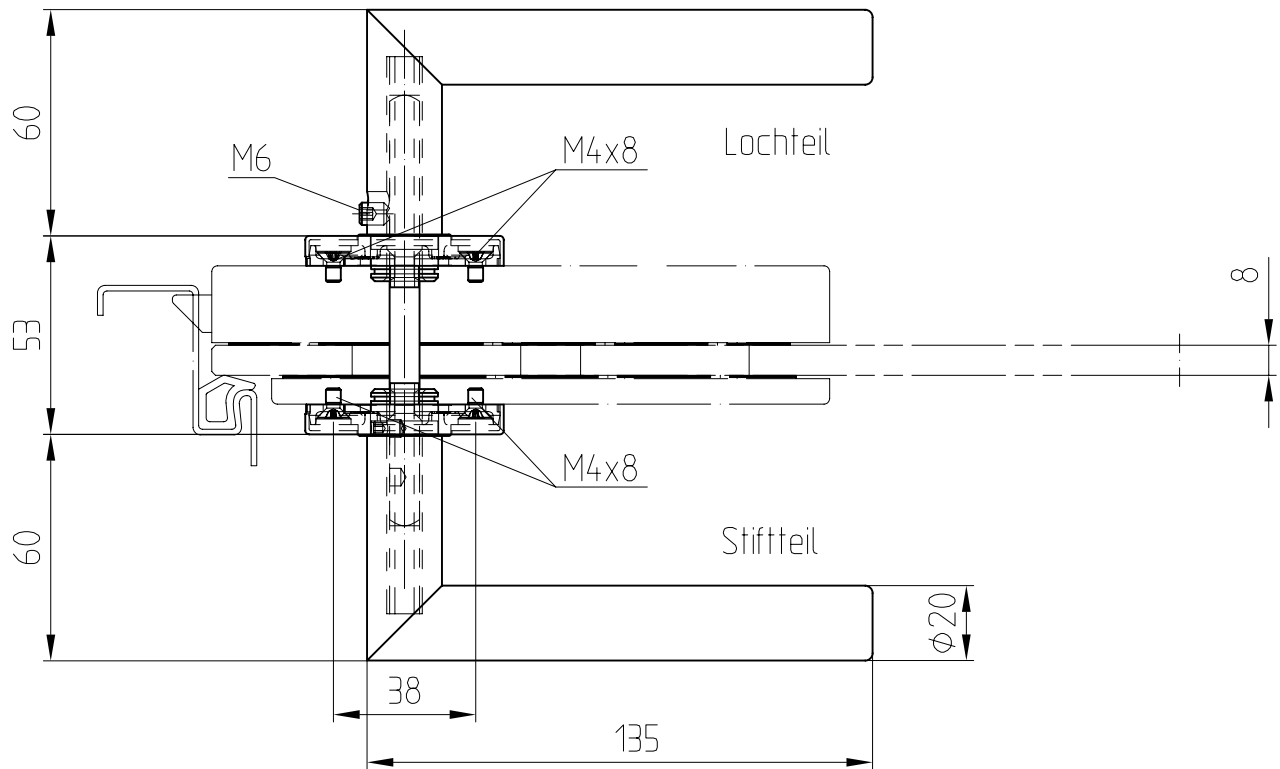

Drückergarnitur ER (DS 8906) mit Rosetten

Art. Nr. 10.310

Ausführung: Drücker vorn

10.310

geeignet für Studio Rondo/Classic,
Junior Office, Junior Office Classic