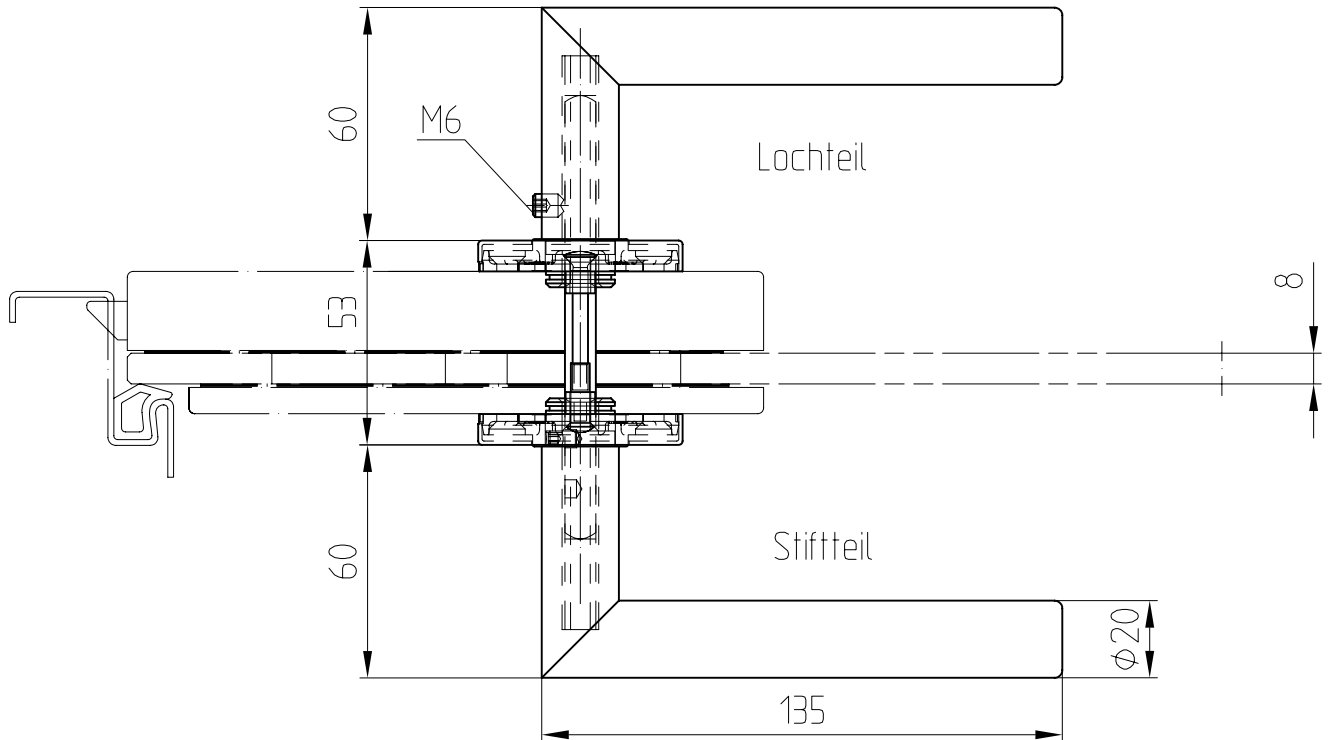

Drückergarnitur ER (DS 8906) mit Rosetten

10.310

Art. Nr. 10.310

Ausführung: Drücker hinten

geeignet für Studio Rondo/Classic,
Junior Office, Junior Office Classic