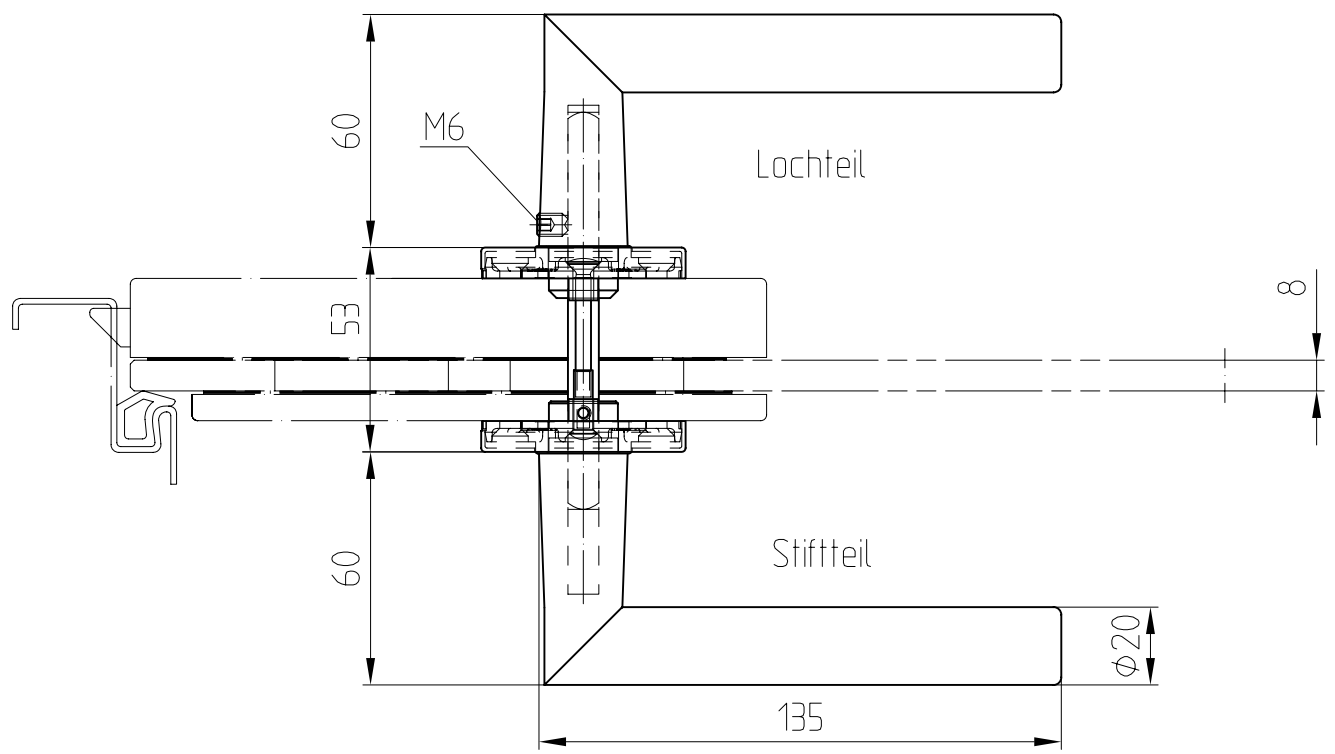

Drückergarnitur LM (DS 8906) mit Rosetten

10.308

Art. Nr. 10.308

Ausführung: Drücker hinten

geeignet für Studio Rondo/Classic,
Junior Office, Junior Office Classic

F:\DATEN\DETAIL\10\10-308.DWG