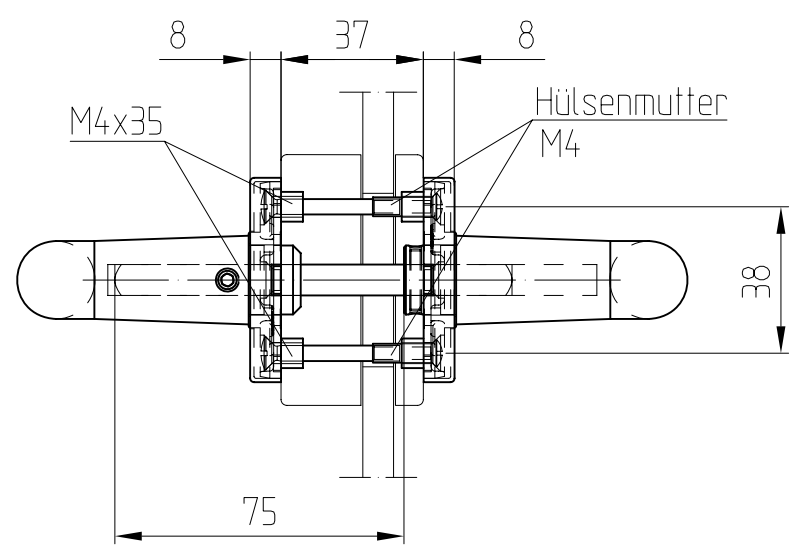

Drückergarnitur LM (DS 8906) mit Rosetten

10.308

Art. Nr. 10.308

Ausführung: Drücker hinten

geeignet für Studio Rondo/Classic,
Junior Office, Junior Office Classic

F:\DATEN\DETAIL\10\10-308.DWG