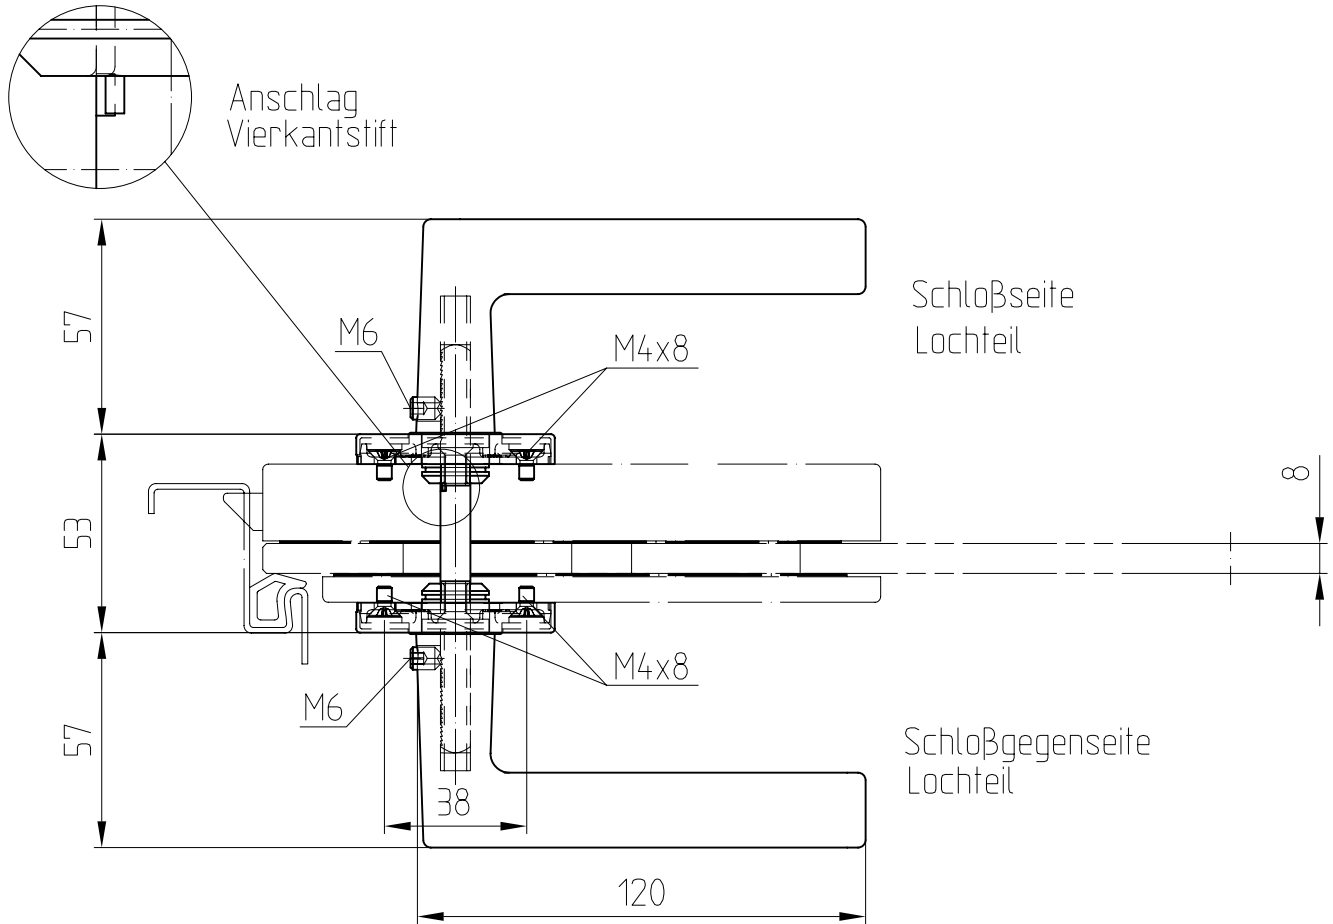

Drückergarnitur LM (ZS 8972) mit Rosetten

Art. Nr. 10.306

Ausführung: Drücker vorn

10.306

geeignet für Studio Classic