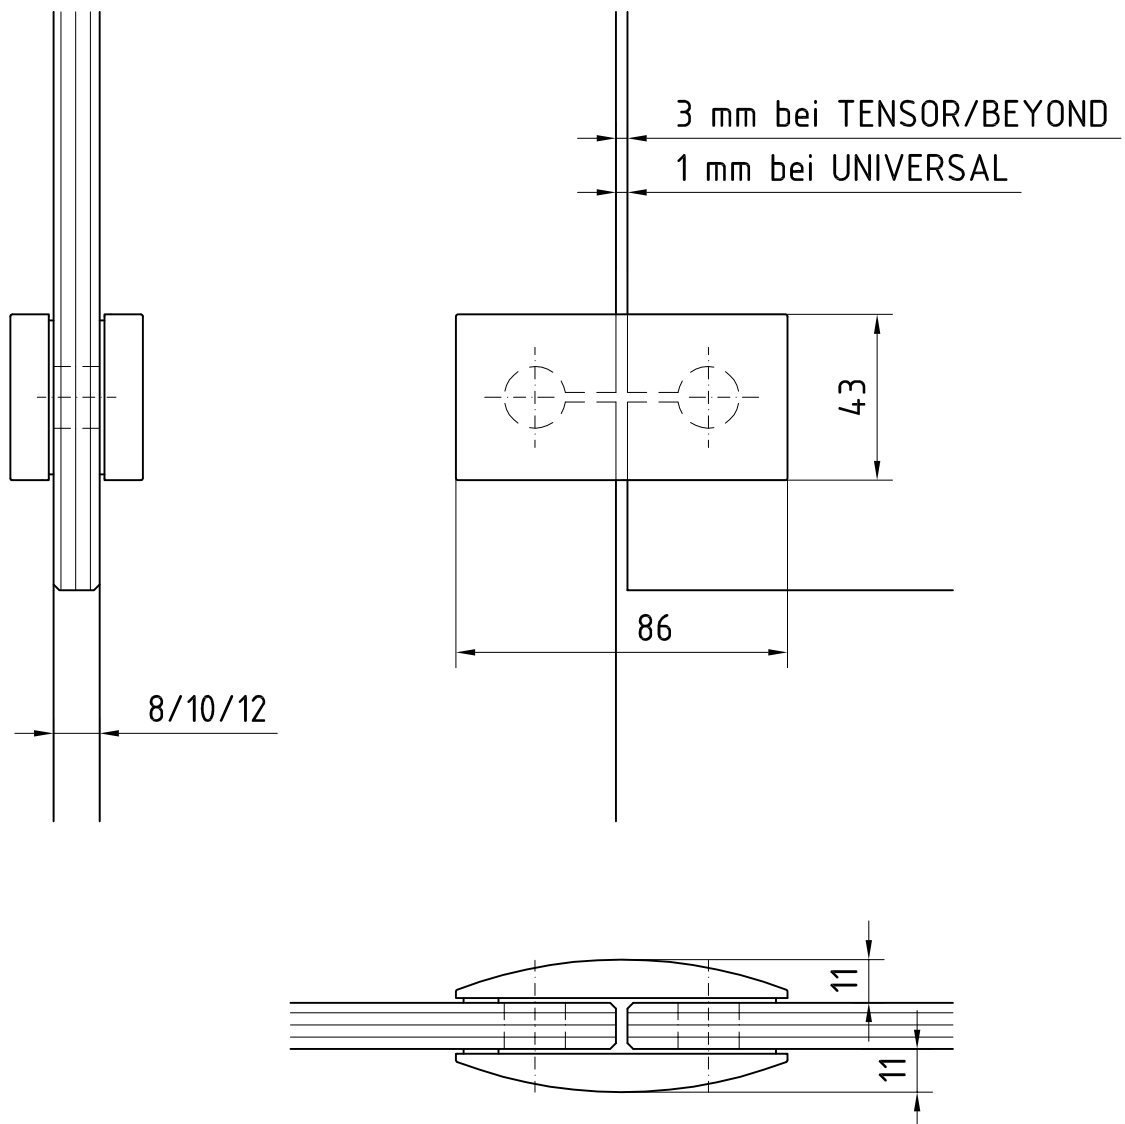

Oberlicht-Seitenteilverbinder

Art. Nr.: 12.536, Beschlag für 8-12 mm Glas

12.536

Beschlagsabmaße

Detail 1-flügelige Tür: 12-162
Detail 2-flügelige Tür: 12-163
Detail Glasbearbeitung: 12-165