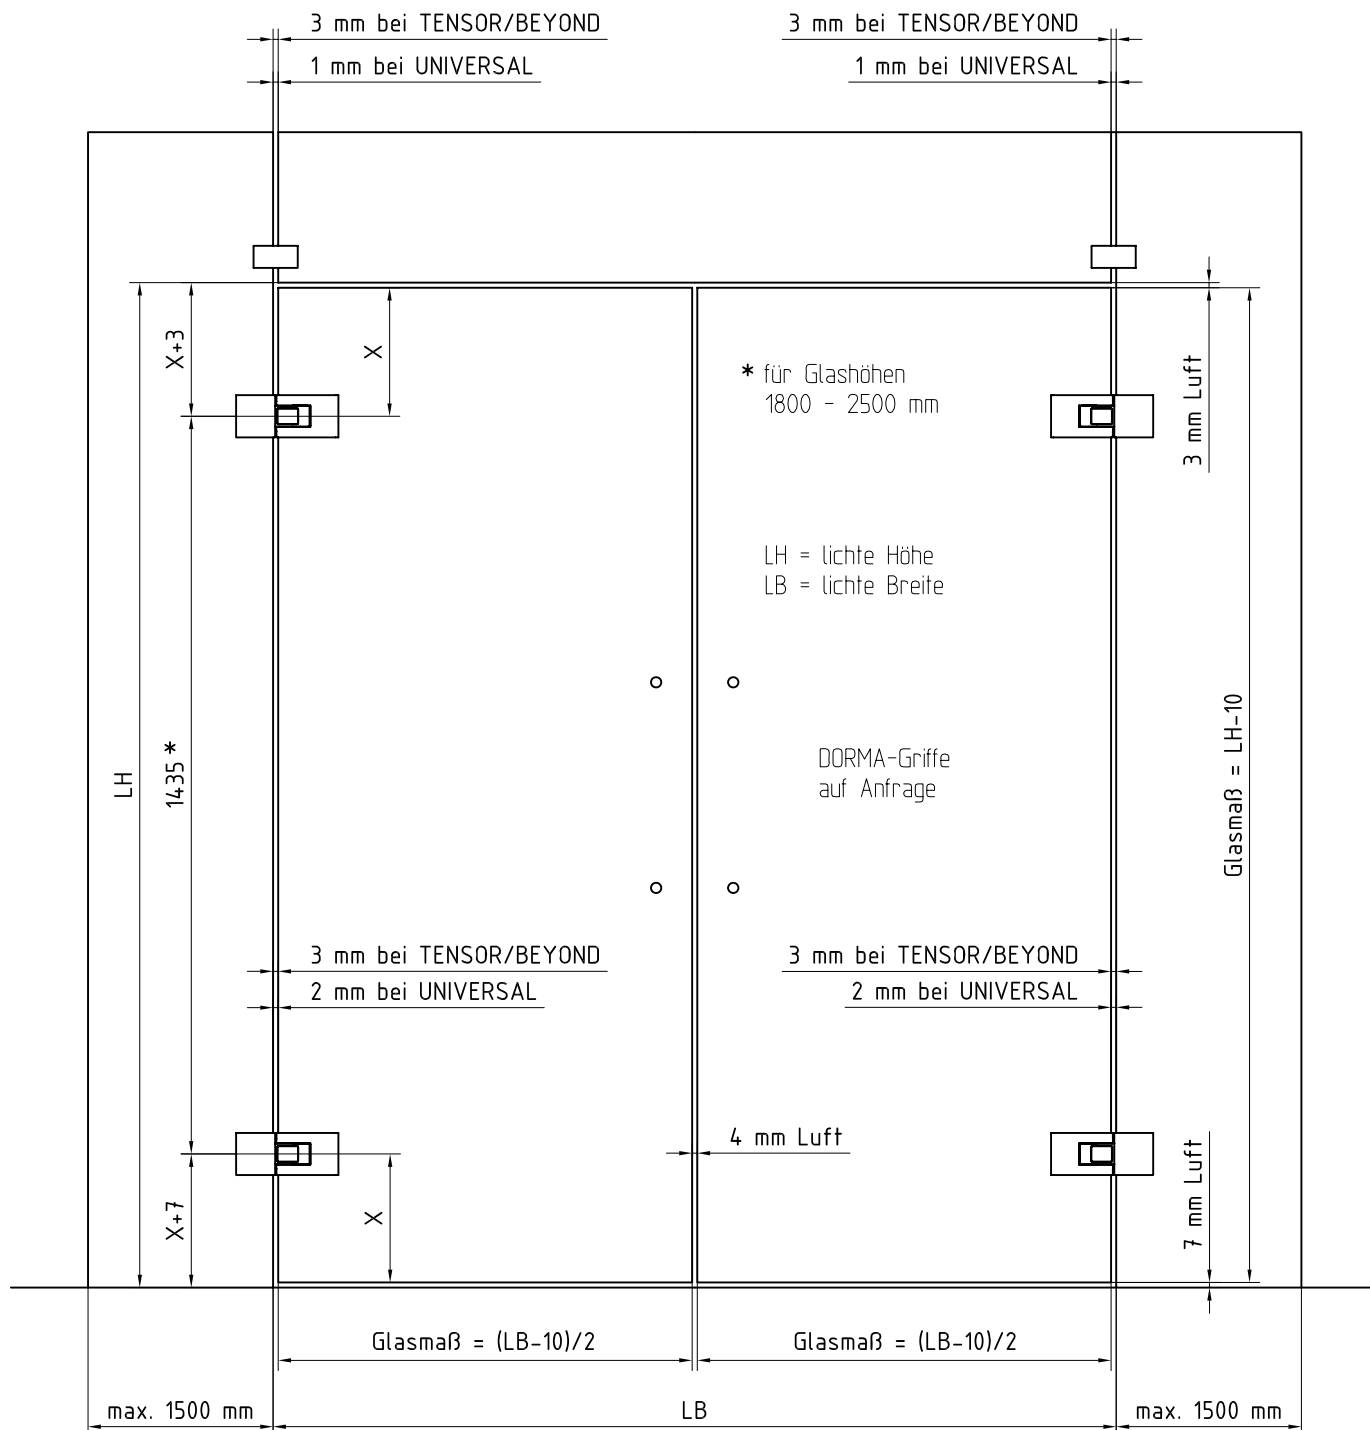

# Oberlicht-Seitenteilverbinder

Art. Nr.: 12.536, Tür 2-flügelig

Beschlag für 8-12 mm Glas

12.536

Detail 1-flügelige Tür: 12-162

Detail Beschlagsabmaße: 12-164

Detail Glasbearbeitung: 12-165