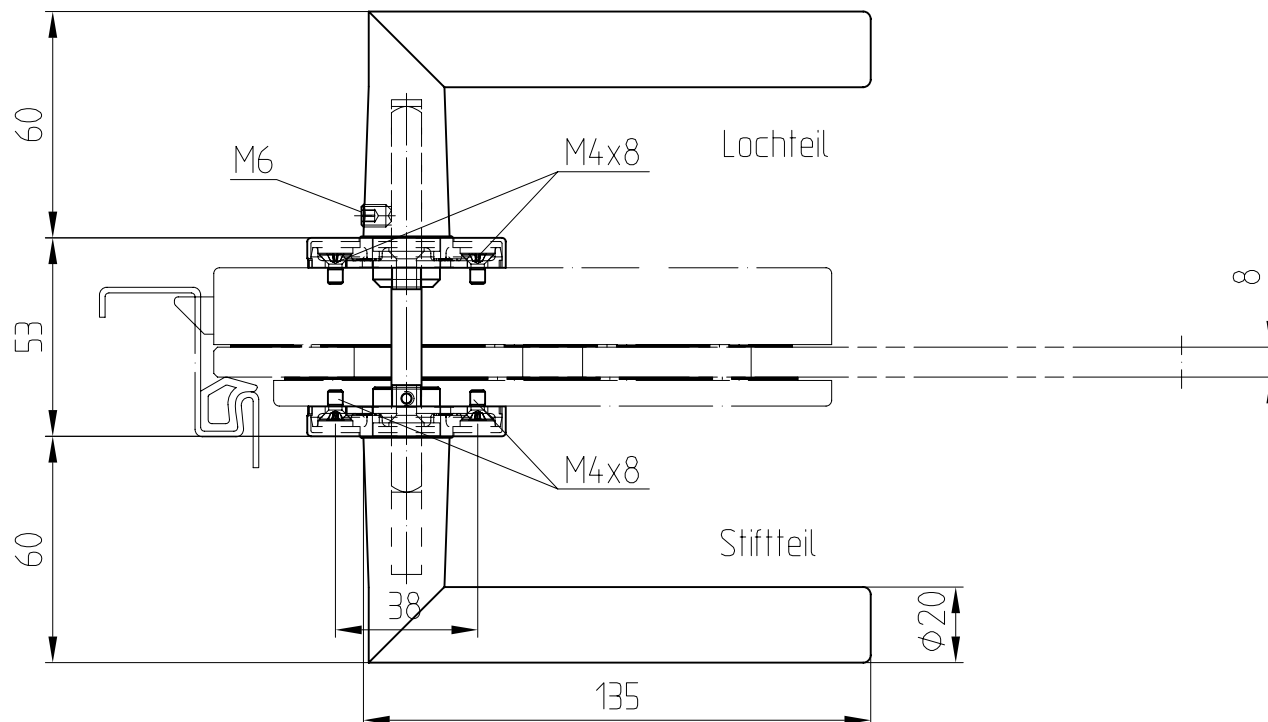

# Drückergarnitur LM (DS 8906) mit Rosetten

Art. Nr. 10.308

Ausführung: Drücker vorn

10.308

geeignet für Studio Rondo/Classic,  
Junior Office, Junior Office Classic