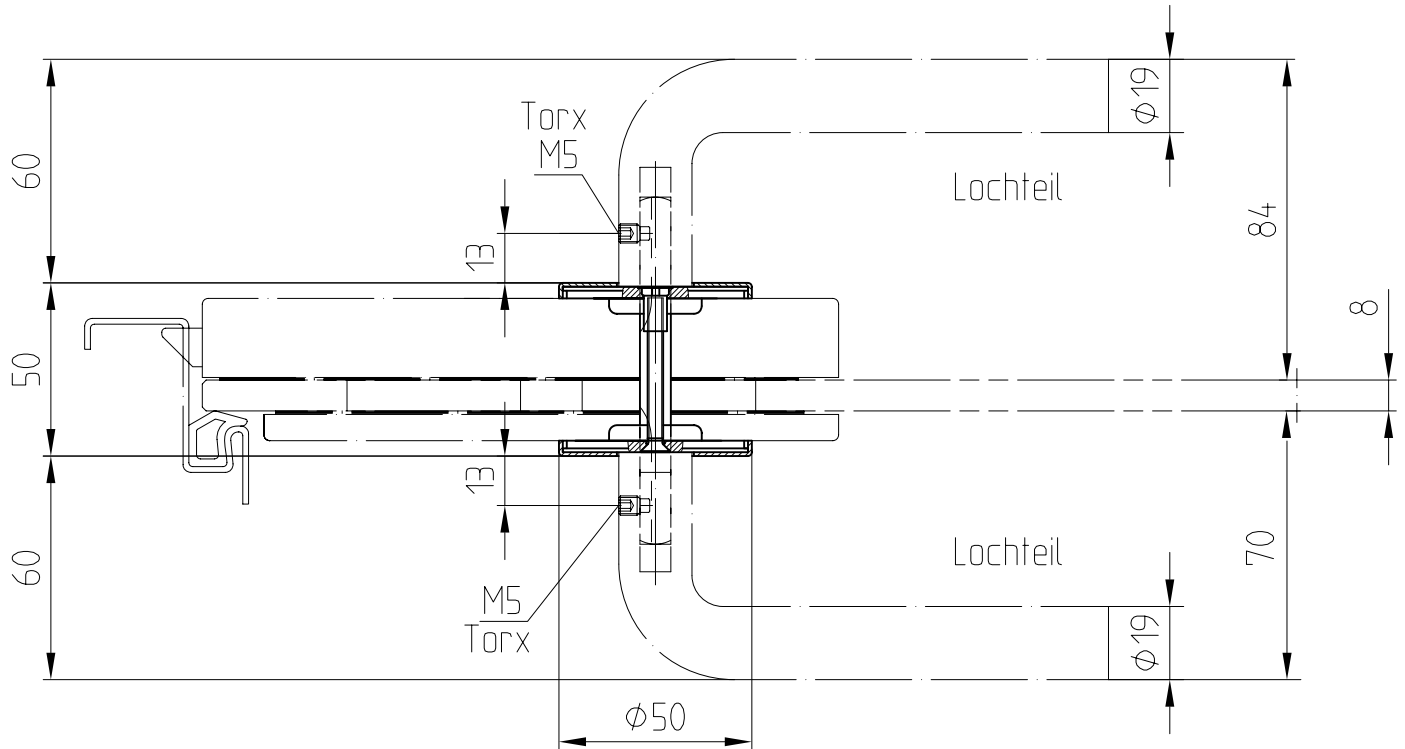

# Studio-Rondo/Classic Drückergarnitur D-line

## Drücker mit Rosetten

Ausführung: Drücker hinten

geeignet für Studio Rondo/Classic  
Junior Office, Junior Office Classic