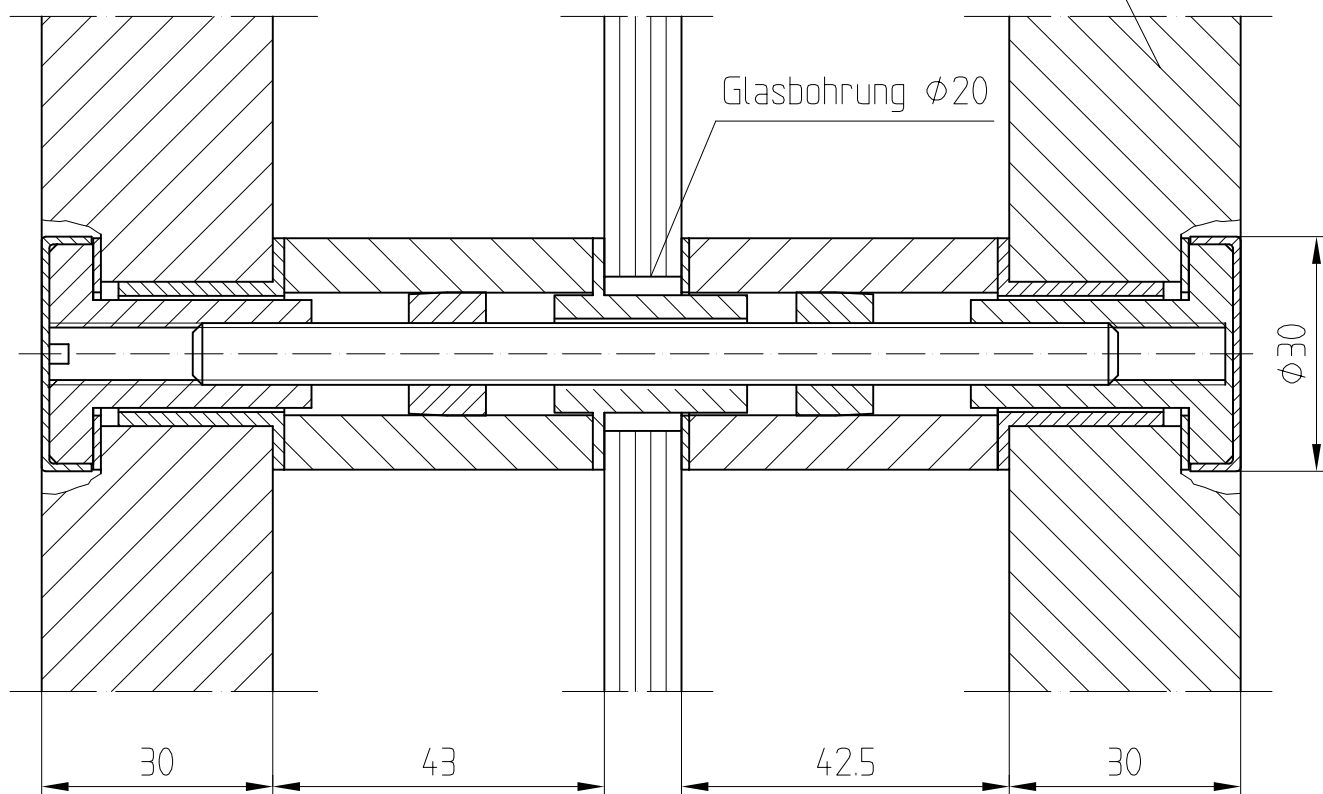

Griffstützen

Griffstütze, einseitig
Art.-Nr. 13.001

Griffstütze, beidseitig
Art.-Nr. 13.002

M 1:1

05.94

13.010