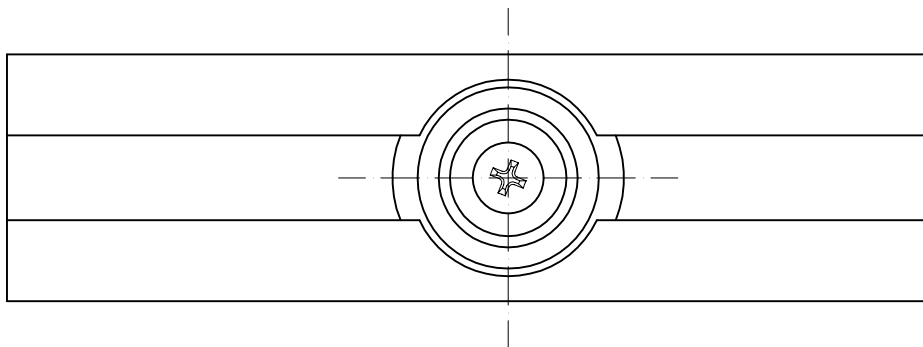

# Wandanschlussprofil mit Einbau-Drehlager

Schnitt A-B