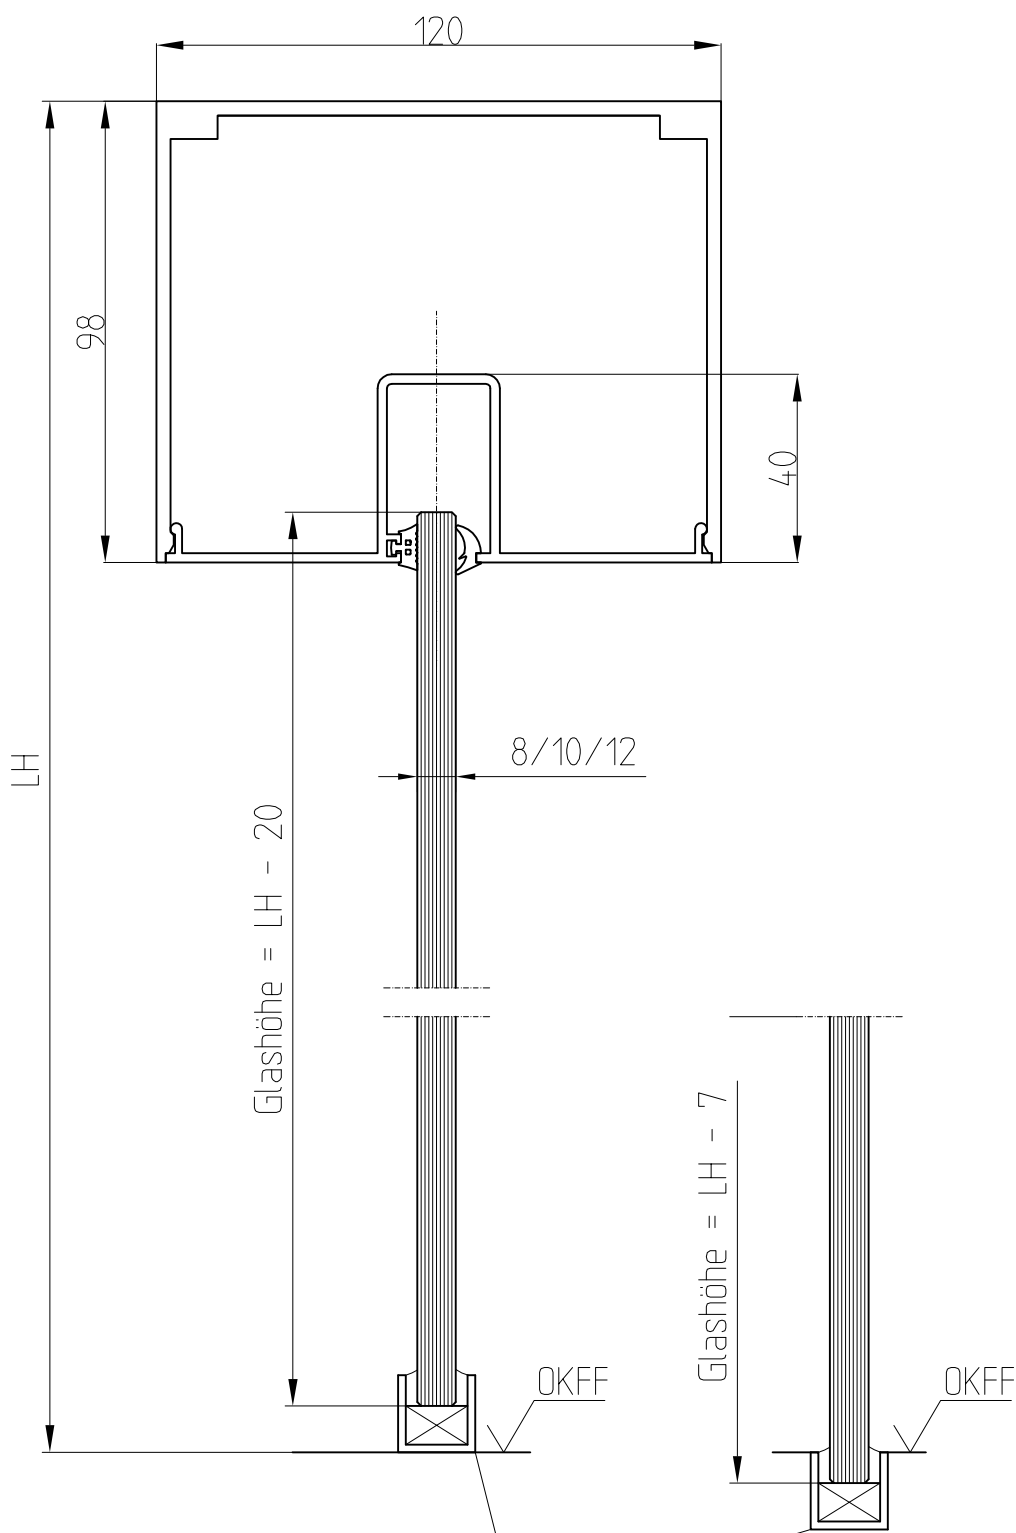

VISUR Drehtürsystem mit Seitenteilen

LH = Lichte Höhe

U-Profil 20/20/20/2
Art. Nr. 07.092/093