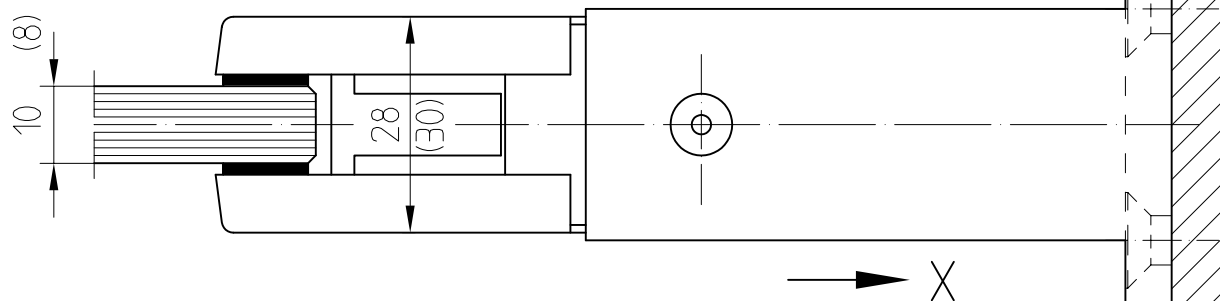

# Obere Eckbeschlag für Türen ohne oberen Rahmen, Stichbogen- und Rundbogentüren Wandbefestigung Art.Nr. 01.250

mit festem Drehpunkt 55mm

Glasbearbeitung: Seite 03-251

max. Flügelbreite 1000 mm  
max. Flügelgewicht 70 kg

Bei Pendeltüren in Mauerlaibung ist der noetige Luftspalt Glas zur Laibung bauseits mit evtl. Rahmen auszufuellen.

gezeigte Abb. mit Glasoberlicht