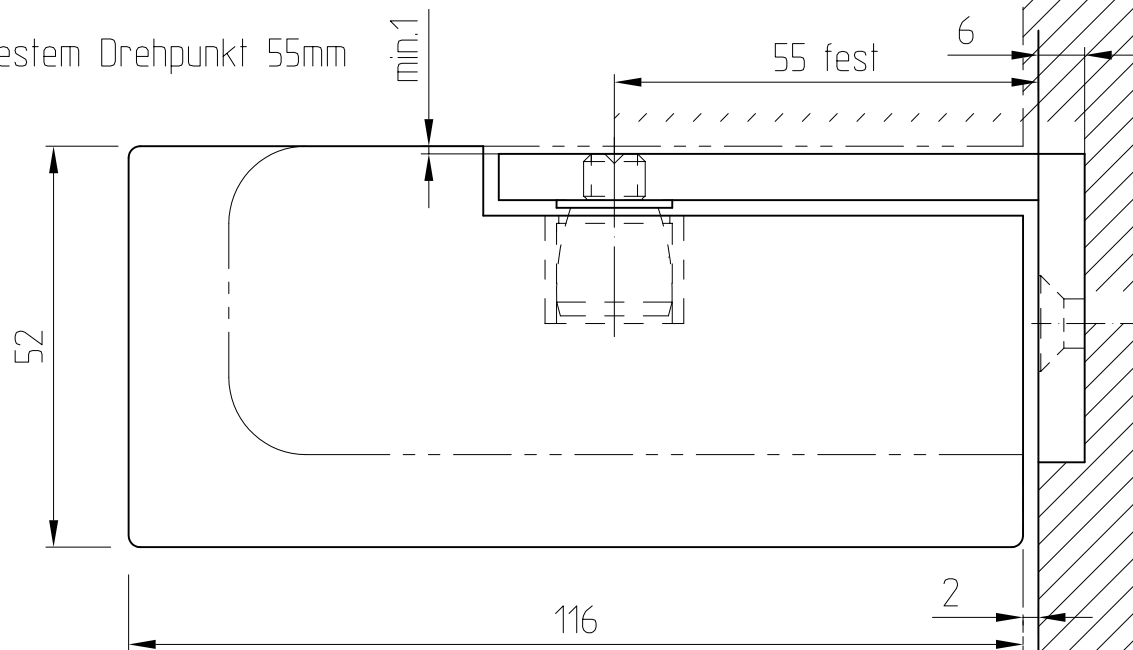

# Obere Eckbeschlag für Türen ohne oberen Rahmen, Stichbogen- und Rundbogentüren Wandbefestigung Art.Nr. 01.250

mit festem Drehpunkt 55mm

Glasbearbeitung: Seite 03-251

max. Flügelbreite 1000 mm  
max. Flügelgewicht 70 kg

Bei Pendeltüren in Mauerlaibung ist der noetige Luftspalt Glas zur Laibung bauseits mit evtl. Rahmen auszufuellen.

gezeigte Abb. mit Glasoberlicht