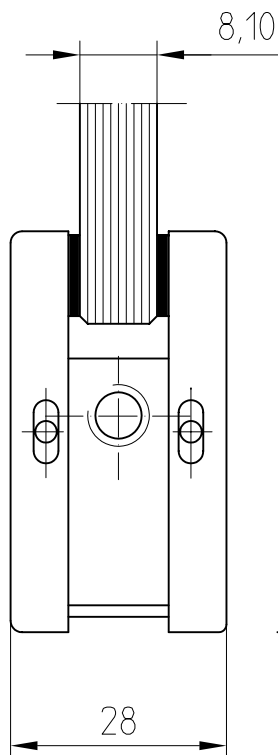

01.220/01.240

Oberlichtbeschlag Art. Nr. 01.220

für Zapfen $\phi 15$ mm, 15 mm Drehpunkt

Winkeloberlichtbeschlag Art. Nr. 01.240

für Zapfen $\phi 15$ mm, 15 mm Drehpunkt