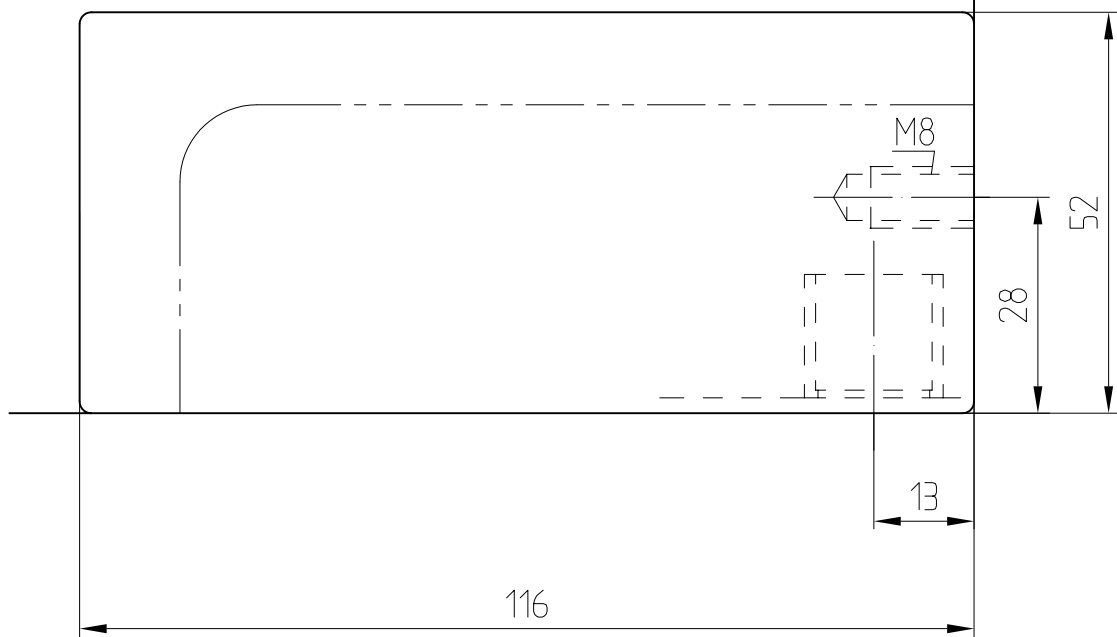

01.220/01.240

Oberlichtbeschlag Art. Nr. 01.220

für Zapfen $\phi 15$ mm, 15 mm Drehpunkt

Winkeloberlichtbeschlag Art. Nr. 01.240

für Zapfen $\phi 15$ mm, 15 mm Drehpunkt