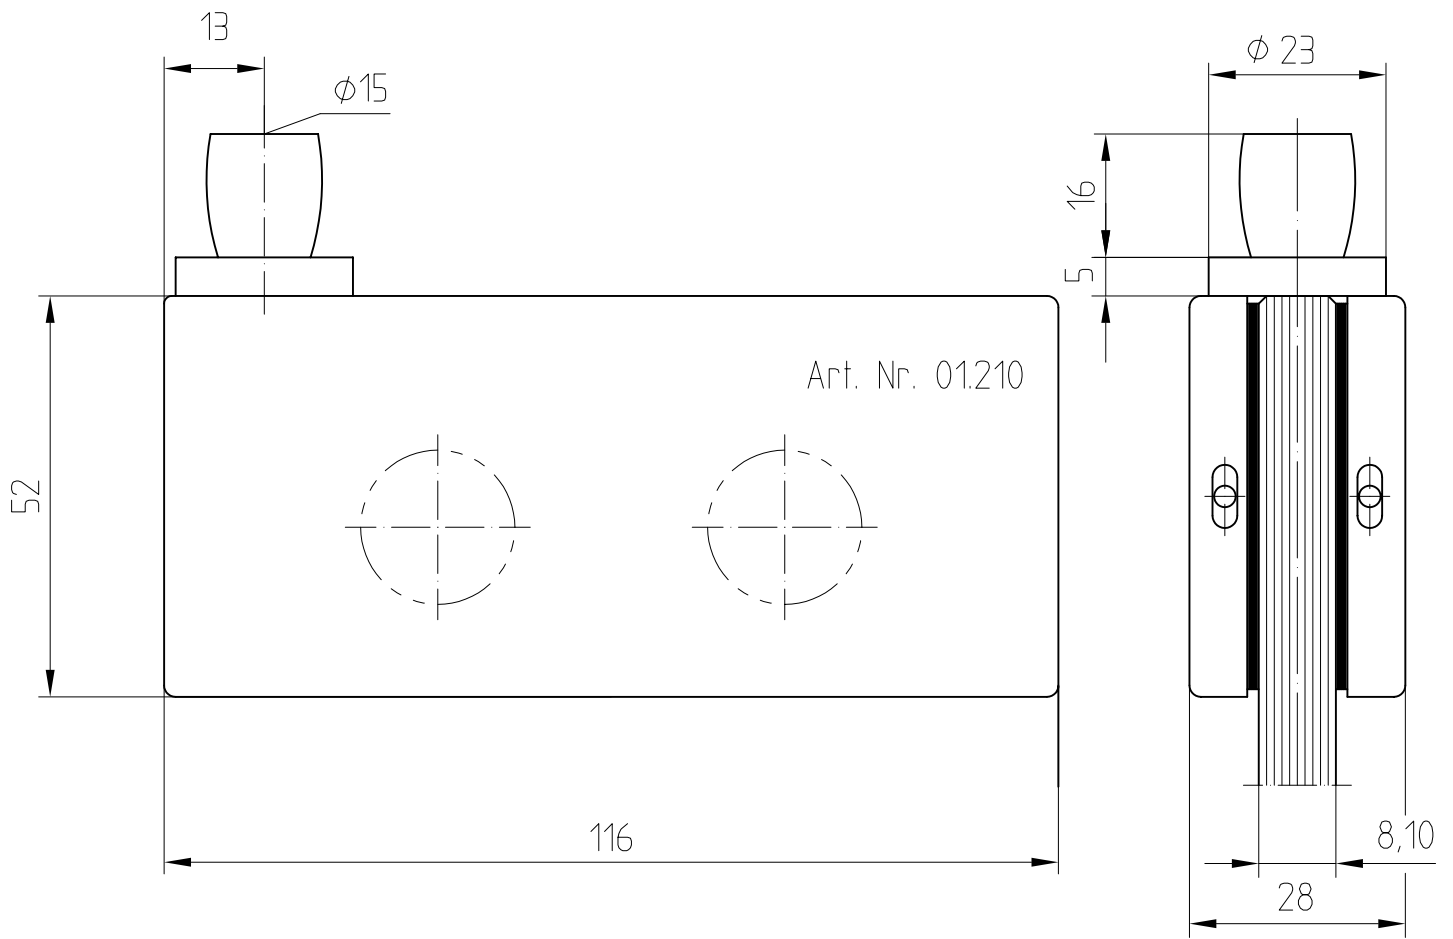

Obere Eckbeschlag Art. Nr. 01.210
mit Zapfen $\phi 15$ mm

01.210

Glasbearbeitung s. 03-223