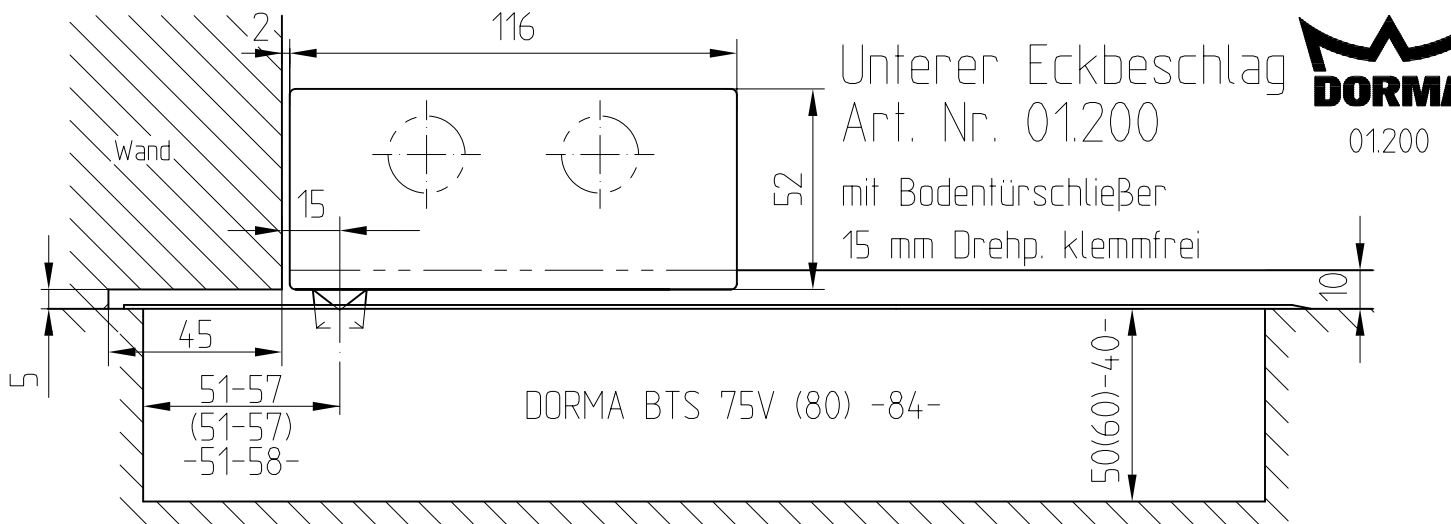

01.200

Unterer Eckbeschlag Art. Nr. 01.200

mit Bodentürschließer
15 mm Drehp. klemmfrei

308 (358) -324-

Achtung!
Bei 90° Türöffnung
Stopper setzen.

308 (358) -324-

F:\DATEN\DETAIL\03\03-220.DWG

1:2