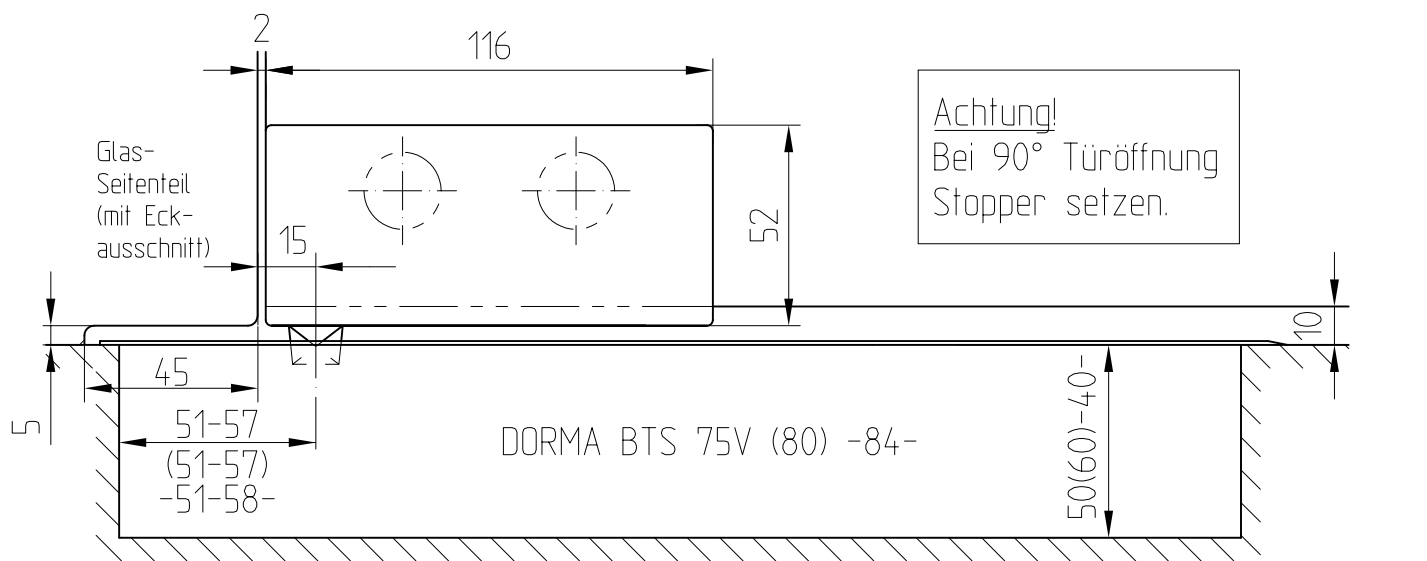

01.200

Unterer Eckbeschlag Art. Nr. 01.200

mit Bodentürschließer
15 mm Drehp. klemmfrei

308 (358) -324-

Achtung!
Bei 90° Türöffnung
Stopper setzen.

308 (358) -324-

F:\DATEN\DETAIL\03\03-220.DWG

1:2