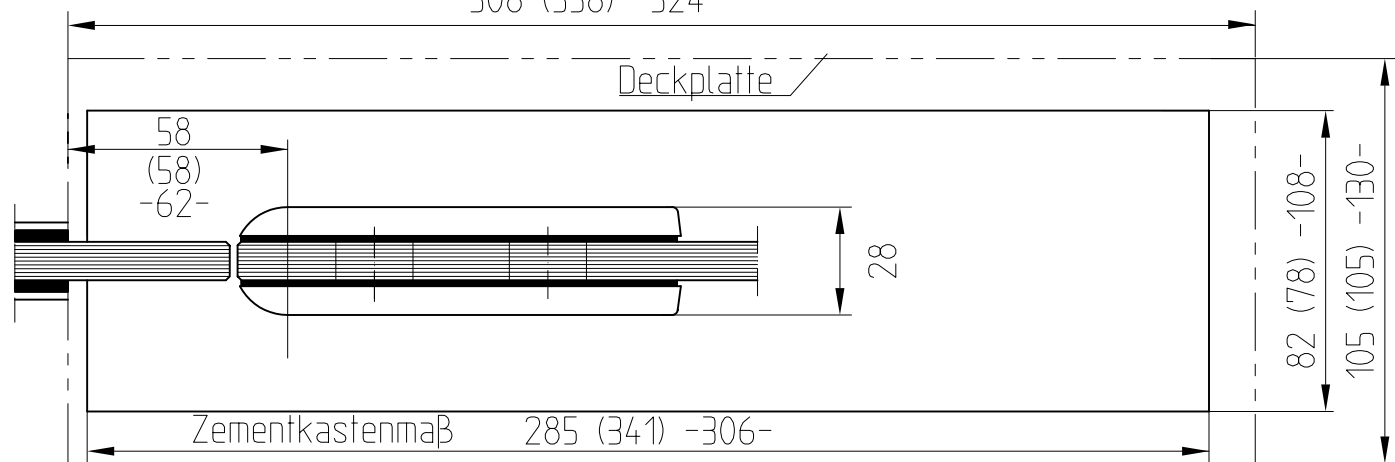

01.200

Unterer Eckbeschlag Art. Nr. 01.200

mit Bodentürschließer
15 mm Drehp. klemmfrei

308 (358) -324-

Achtung!
Bei 90° Türöffnung
Stopper setzen.

308 (358) -324-

F:\DATEN\DETAIL\03\03-220.DWG

1:2