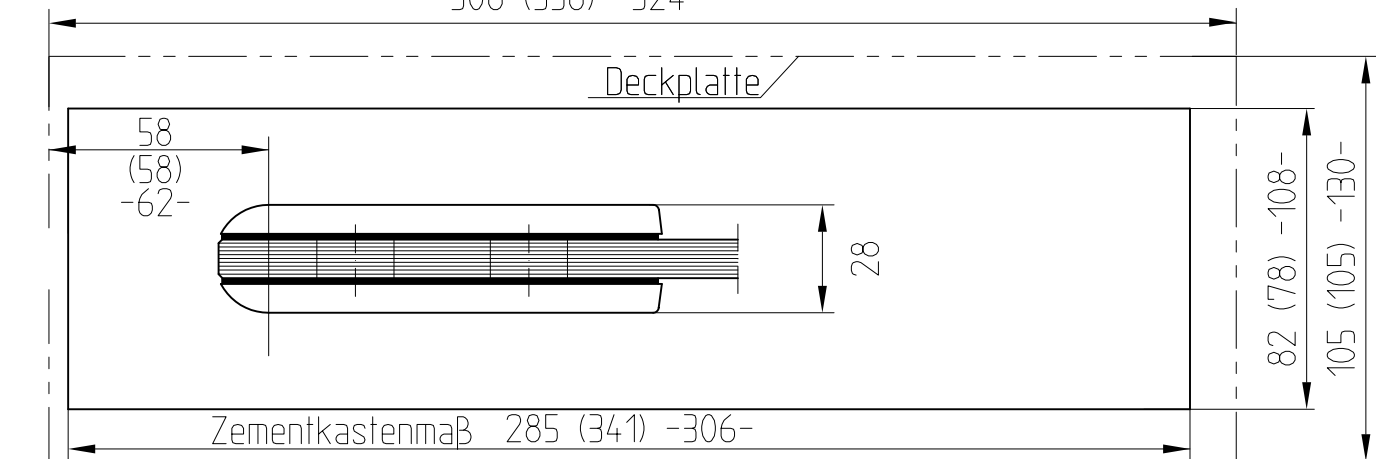

01.200

Unterer Eckbeschlag Art. Nr. 01.200

mit Bodentürschließer
15 mm Drehp. klemmfrei

308 (358) -324-

Achtung!
Bei 90° Türöffnung
Stopper setzen.

308 (358) -324-

F:\DATEN\DETAIL\03\03-220.DWG

1:2