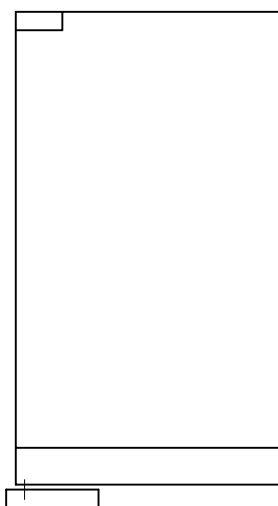

# UNIVERSAL-Beschläge und Türschiene Türgrößenangaben

## Ausführung 4

Eckbeschläge unten und oben  
max. Türgewicht: 80 kg  
max. Türbreite: 1100 mm  
empfohlene max. Türhöhe: 3000 mm  
15 mm Drehpunkt

## Ausführung 5

Türschiene unten mit Einsatz, Eckbeschlag oben  
max. Türgewicht: 100 kg  
max. Türbreite: 1100 mm  
empfohlene max. Türhöhe: 3000 mm  
18 mm Drehpunkt