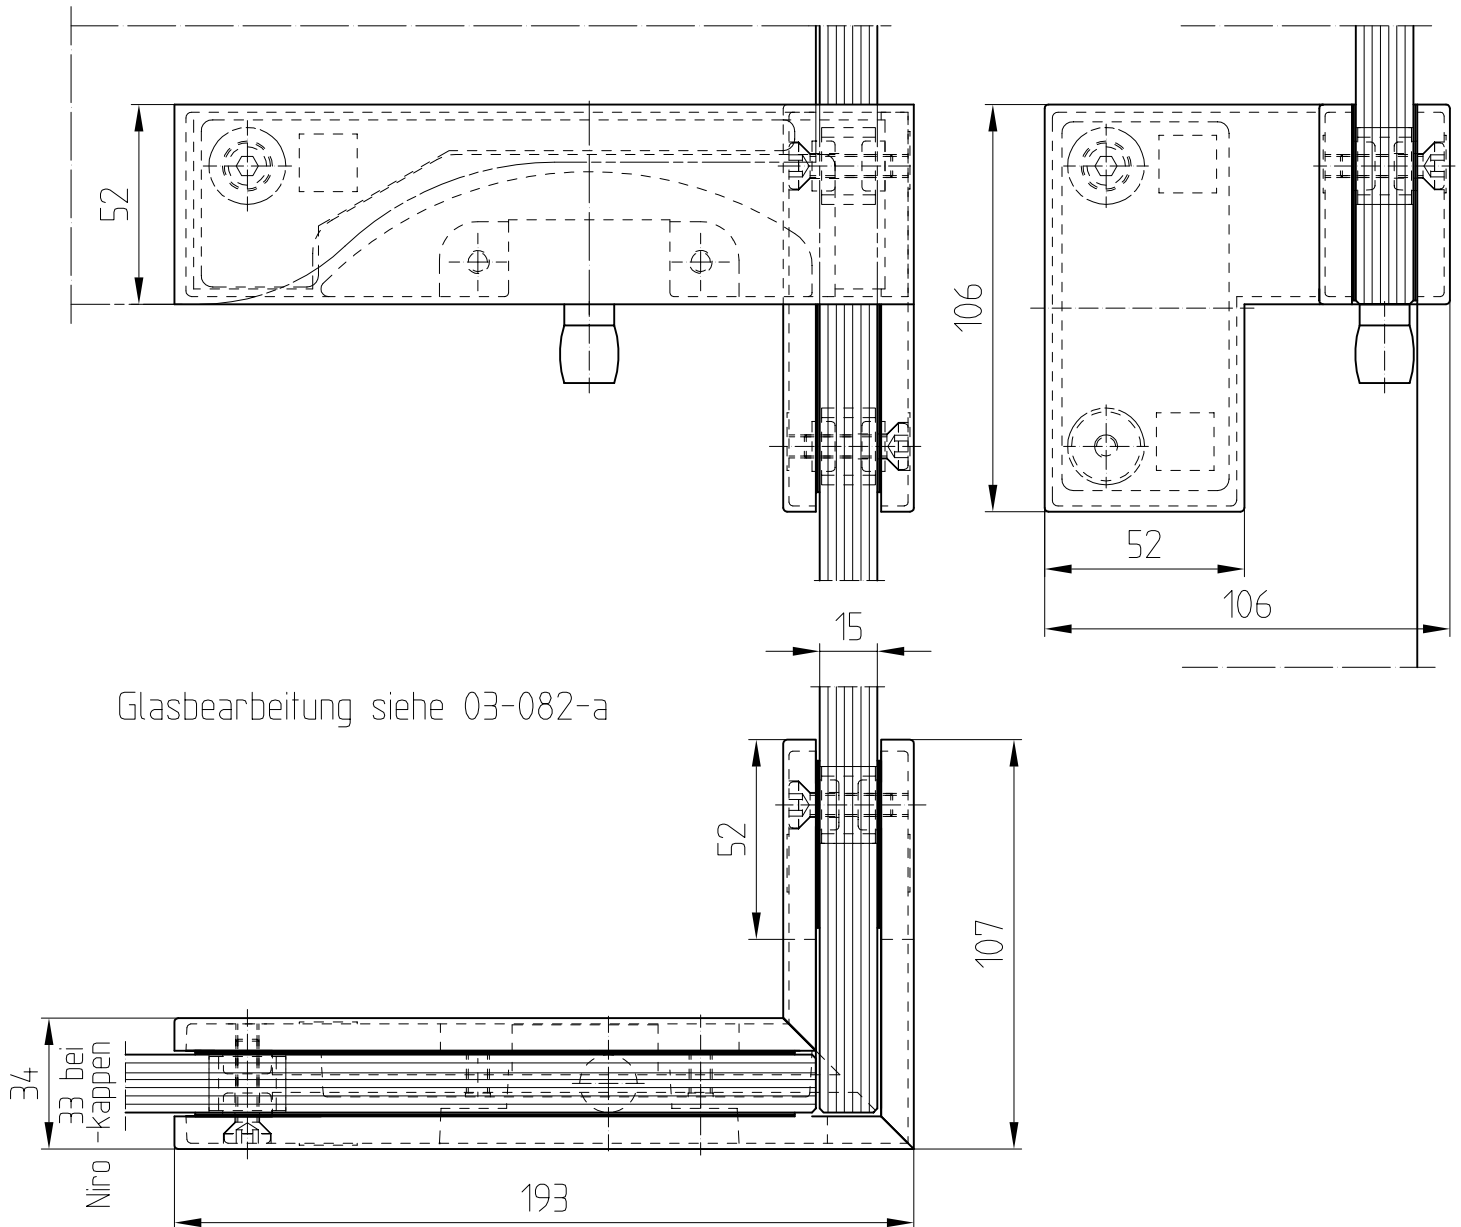

Eckverbindung PT 42- 90° für 15mm Glasdicke

Art.-Nr. 03.165 rechts (wie Abbildung)
Art.-Nr. 03.164 links

Glasbearbeitung siehe 03-082-a