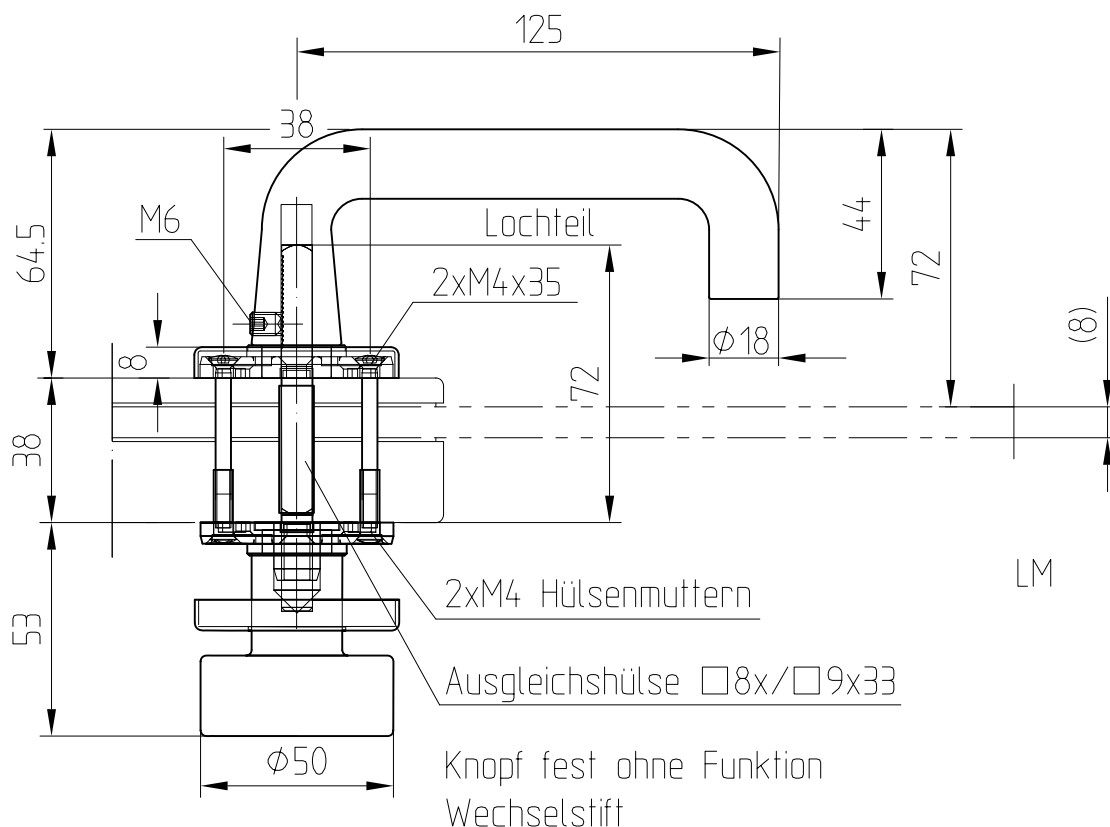

Drückergarnitur OGRO
 Schloßausführung ANTI-PANIK Schloß
 Drücker/Knopf mit Rosette

PZ-Rosetten Fabrikat FSB/DORMA