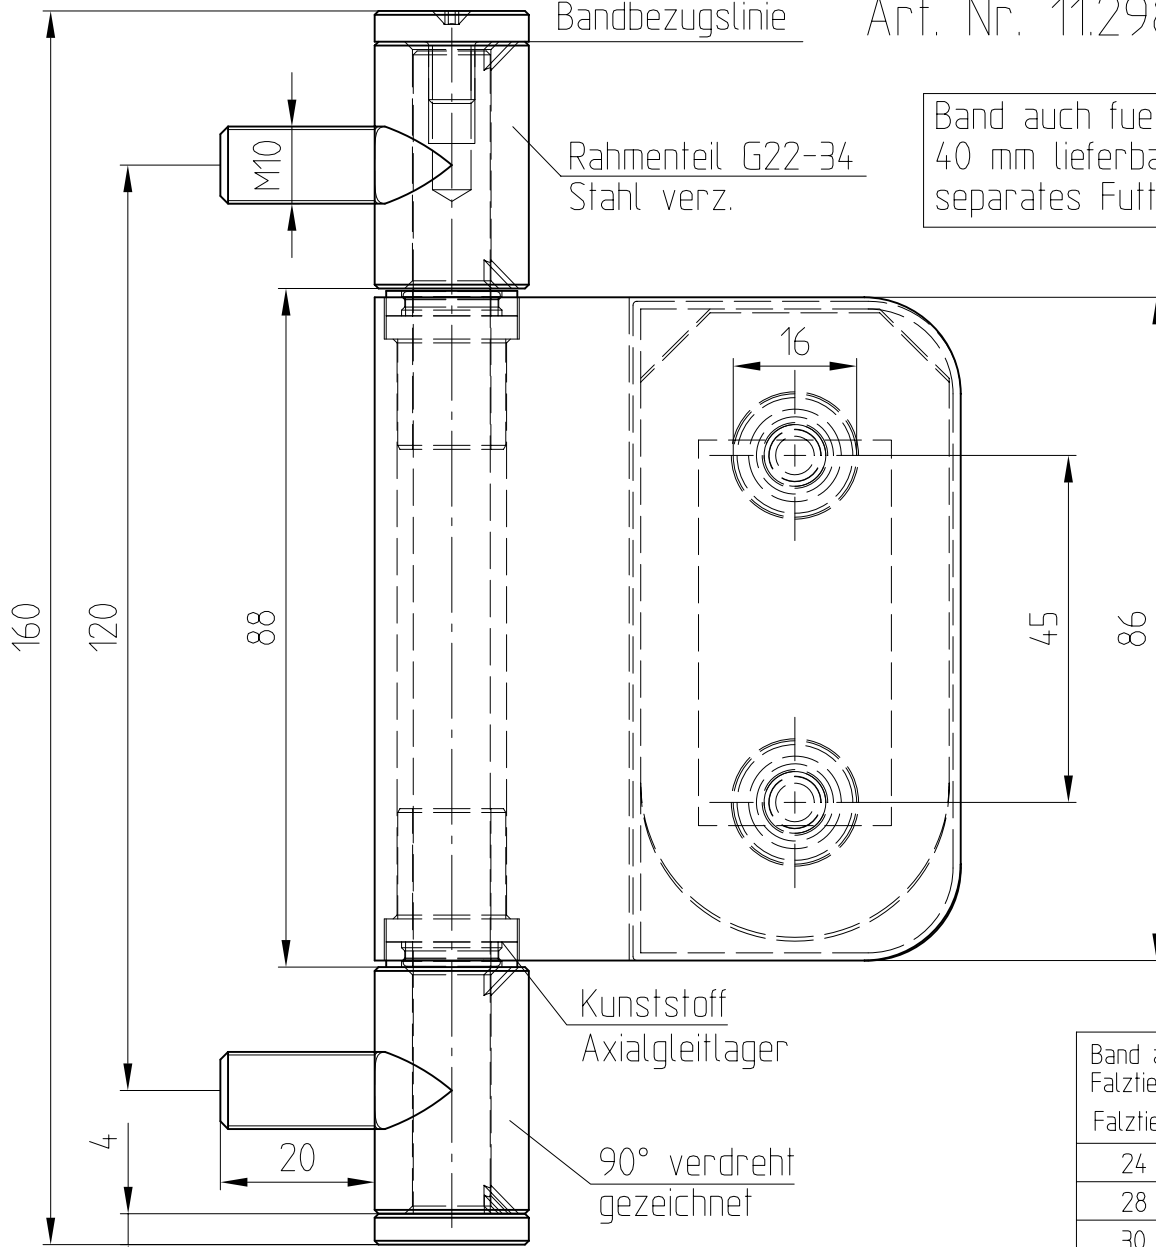

# Objektband mit Rahmenteil für Holzzarge

11.298

Art. Nr. 11.298

Band auch fuer Falztiefe bis  
40 mm lieferbar,  
separates Futterstueck

Band auch fuer diverse  
Falztiefen lieferbar.

Falztiefe	Fluegelgewicht
24	70 Kg
28	45 Kg
30	
38	
40	

Zielpfad (2D): F:\DATEN\DETAIL\11\11-144.DWG  
 Quellpfad (3D): F:\DATEN\8-12\101-150\81212500155.DWG

Achtung: gesonderte Zargen-  
bearbeitung beachten

1:1

11-144