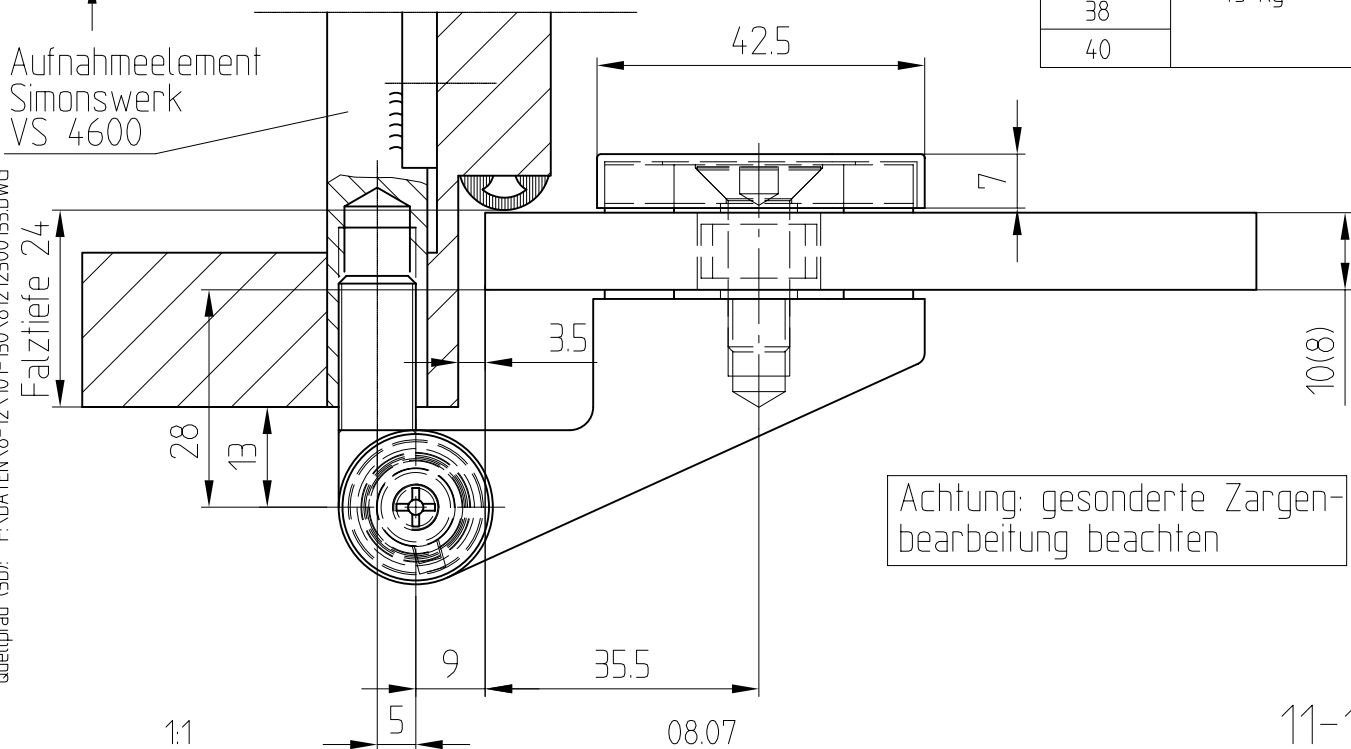

# Objektband mit Rahmenteil für Holzzarge

11.298

Art. Nr. 11.298

Band auch fuer Falztiefe bis  
40 mm lieferbar,  
separates Futterstueck

Band auch fuer diverse  
Falztiefen lieferbar.

Falztiefe	Fluegelgewicht
24	70 Kg
28	45 Kg
30	
38	
40	

Zielpfad (2D): F:\DATEN\DETAIL\11\11-144.DWG  
 Quellpfad (3D): F:\DATEN\8-12\101-150\81212500155.DWG

Achtung: gesonderte Zargen-  
bearbeitung beachten

1:1

11-144