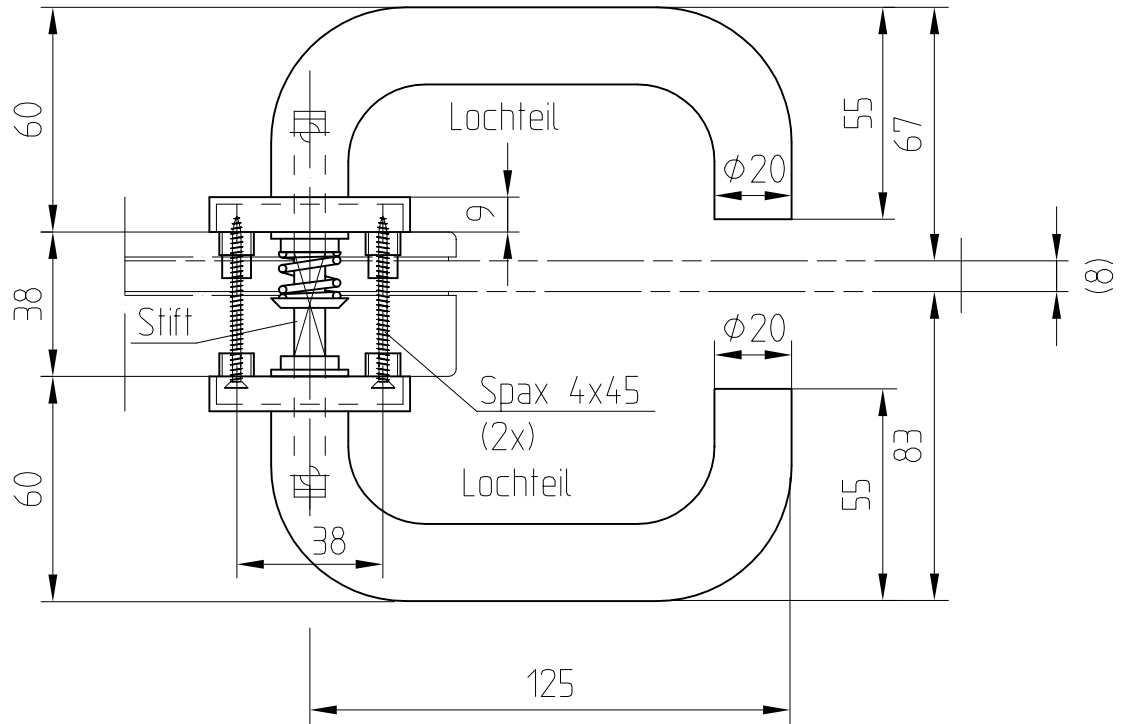

Drückerführung Fabrikat HEWI
 Schloßausführung Junior
 Drücker mit Rosette

Art. 10.312 Nylon

1/2 Drücker mit Rosette

Art. 11.227 Nylon