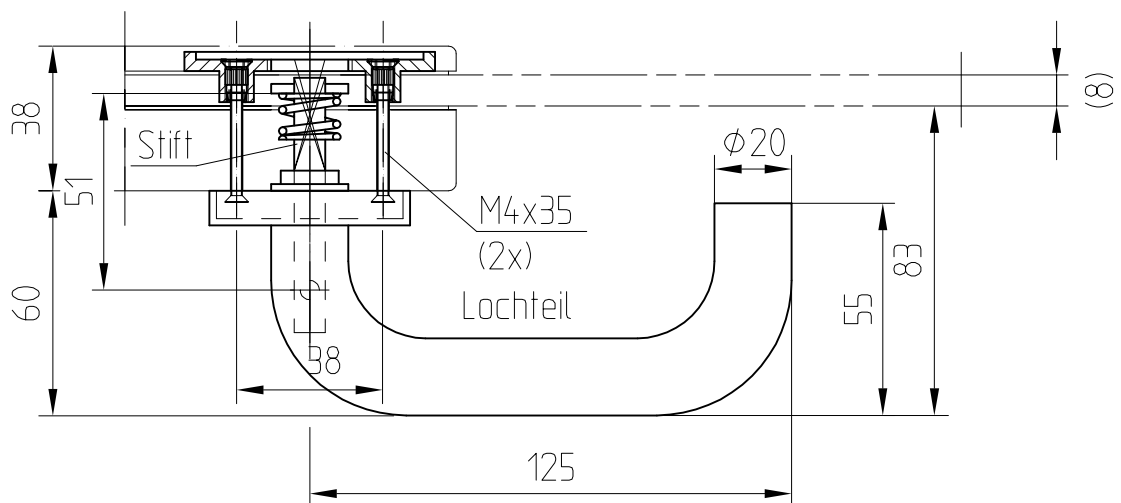

Drückerführung Fabrikat HEWI
 Schloßausführung Junior
 Drücker mit Rosette

Art. 10.312 Nylon

1/2 Drücker mit Rosette

Art. 11.227 Nylon