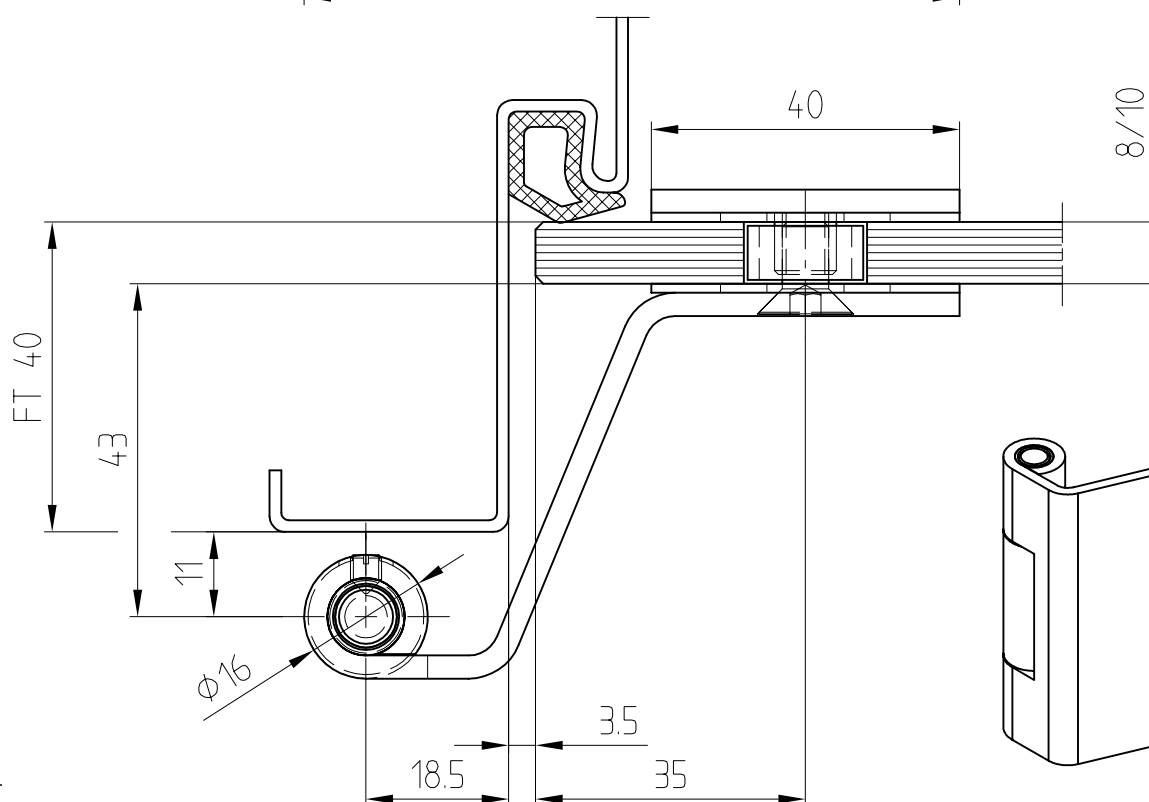

DORMA-Edelstahl-Innentürband eckig mit Hülse

Art.-Nr. 11.502 (40mm Falztiefe)

max. Flügelgewicht 45 kg

Zielpfad (2D): F:\DATEN\DETAIL\11-067
 Quel(pfad (3D): F:\DATEN\BETRIEB\1100\0810\DWG00355.DWG

FT 40