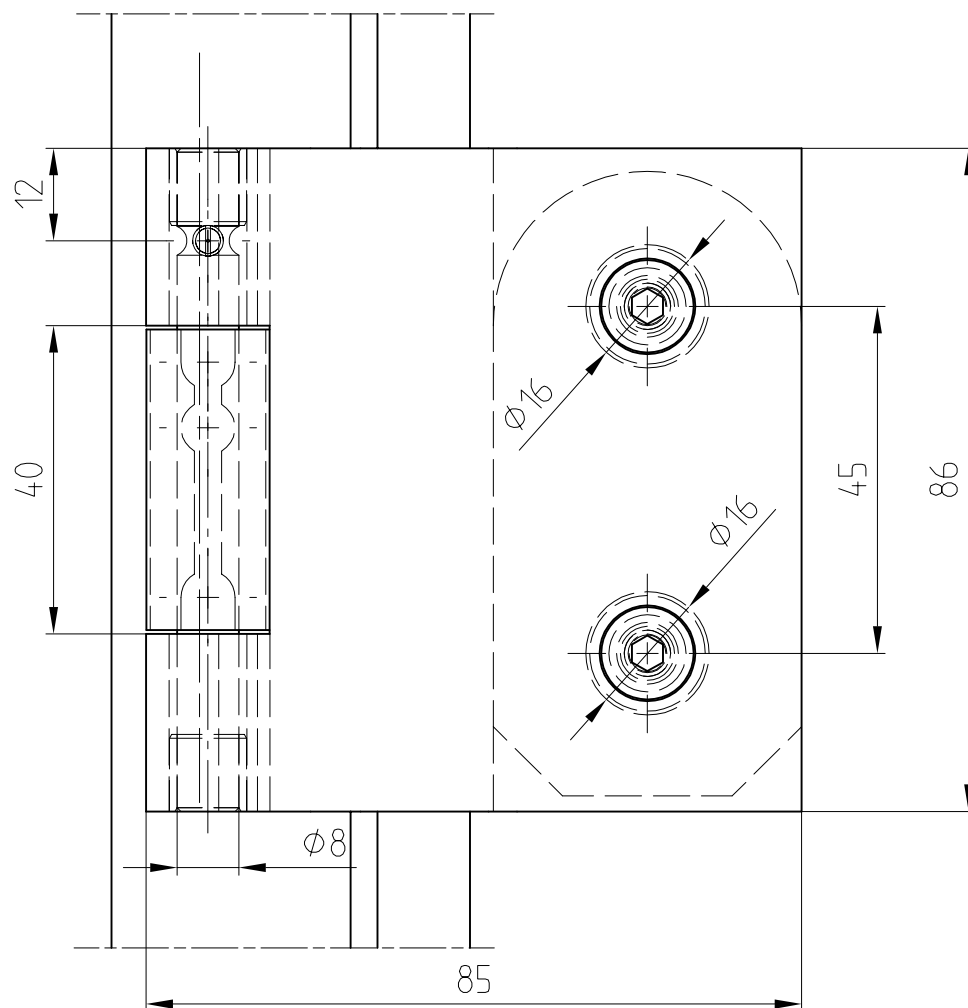

DORMA-Edelstahl-Innentürband eckig mit Hülse

Art.-Nr. 11.502 (40mm Falztiefe)

max. Flügelgewicht 45 kg

Zielpfad (2D): F:\DATEN\DETAIL\11-067
 Quel(pfad (3D): F:\DATEN\BETRIEB\1100\0810\DWG00355.DWG

FT 40