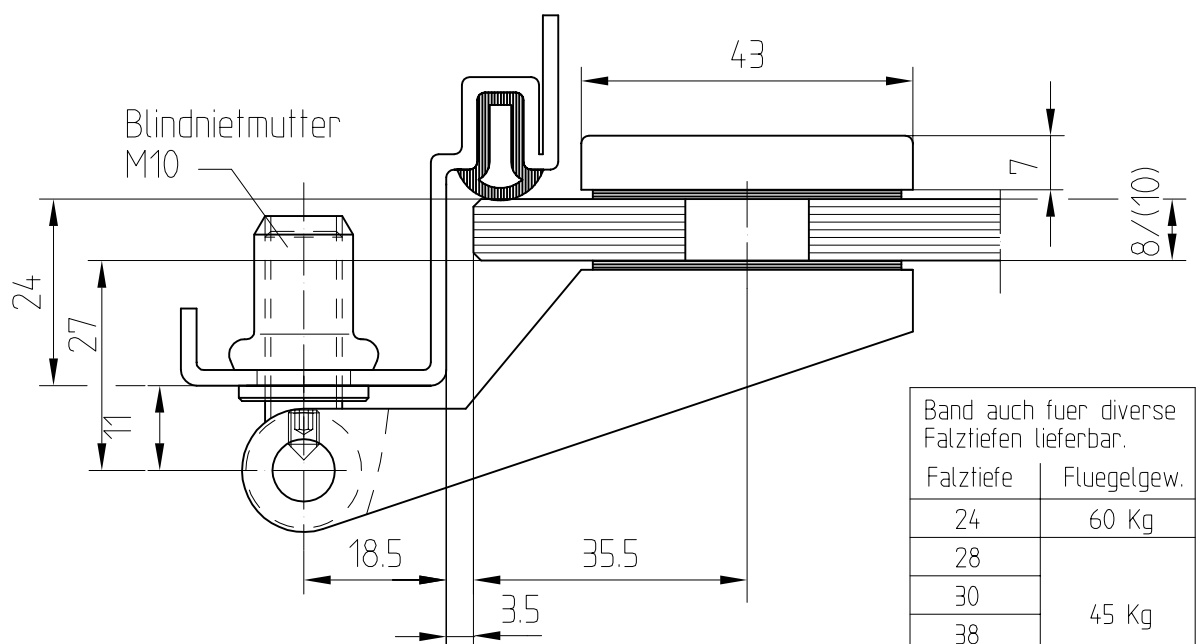

Junior-Office-Band mit Huelse und Rahmenteil W22-04-01 mit Kugeldrucklager

Band auch fuer diverse
Falztiefen lieferbar.

Falztiefe	Fluegelgew.
24	60 Kg
28	45 Kg
30	
38	
40	