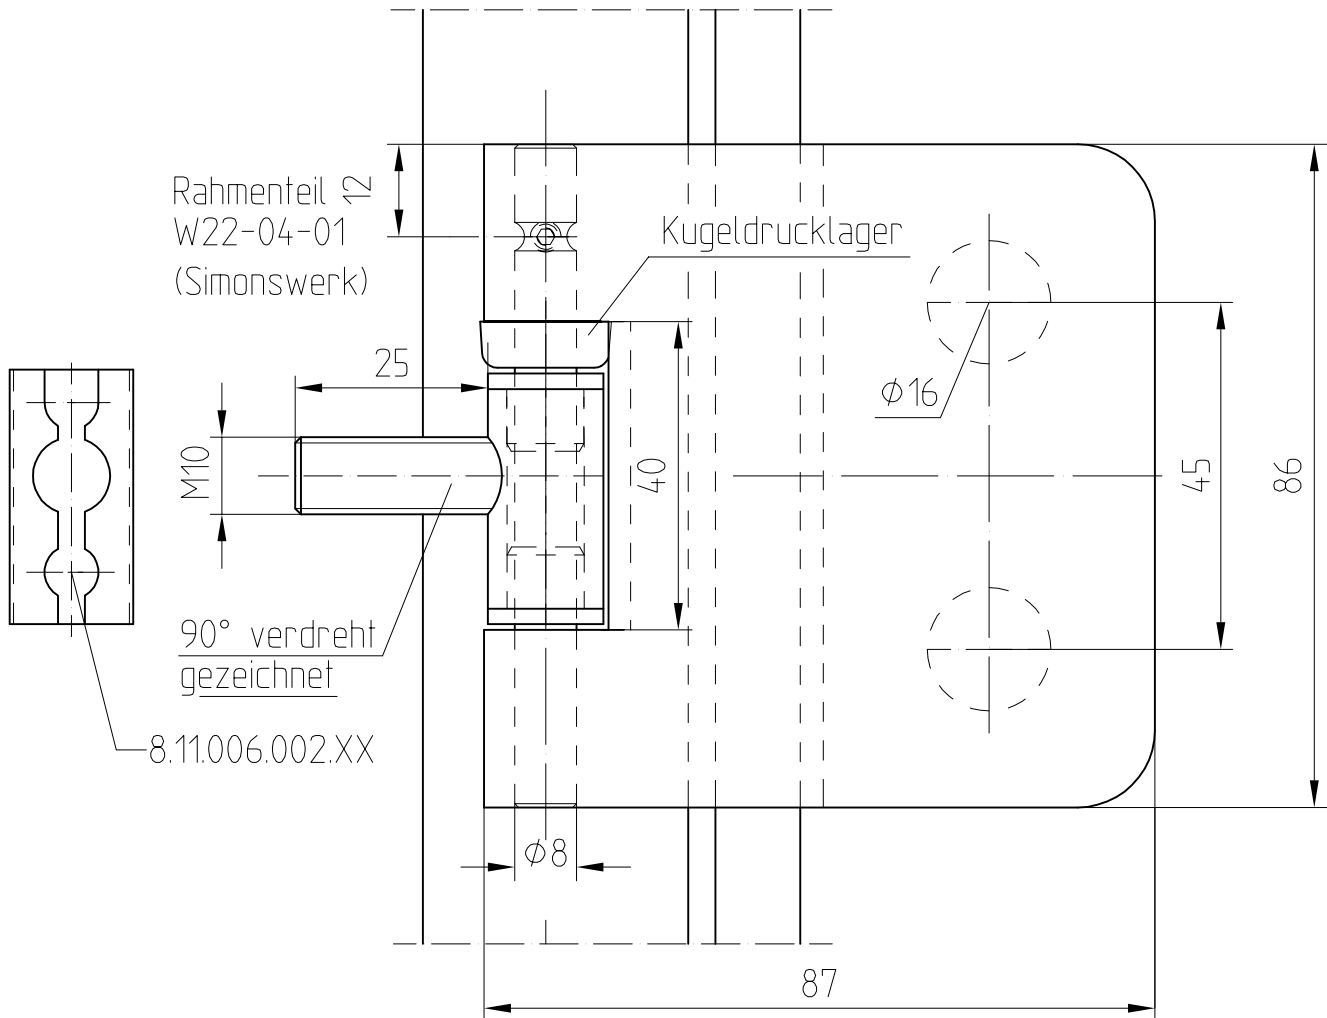

Junior-Office-Band mit Huelse und Rahmenteil W22-04-01 mit Kugeldrucklager

Band auch fuer diverse
Falztiefen lieferbar.

Falztiefe	Fluegelgew.
24	60 Kg
28	45 Kg
30	
38	
40	