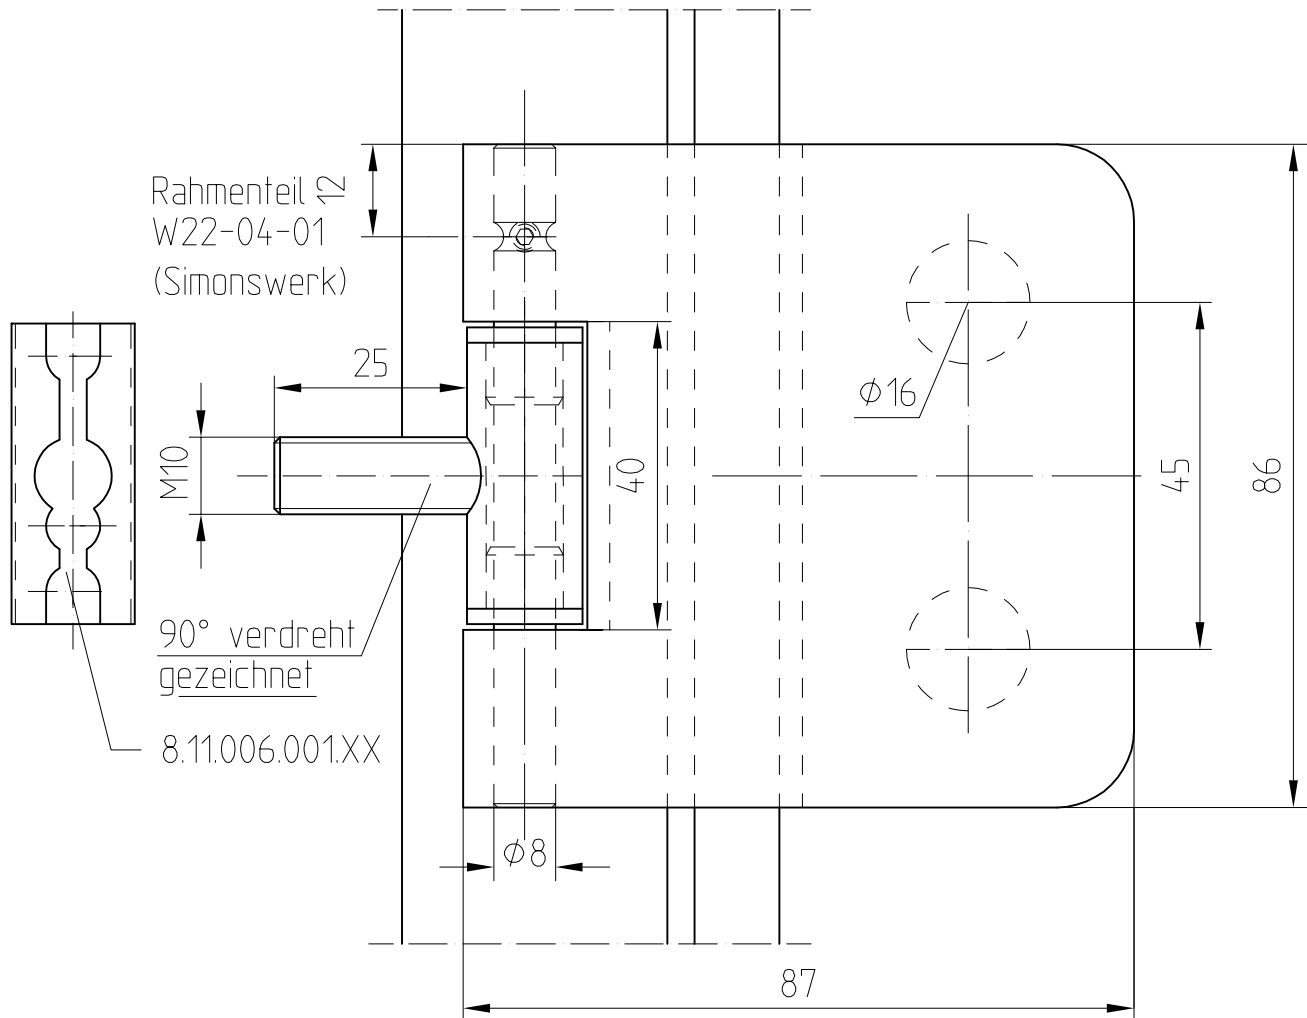

Junior-Office-Band mit Huelse und Rahmenteil W22-04-01

Band auch fuer diverse Falztiefen lieferbar.	
Falztiefe	Fluegelgew.
24	55 Kg
28	38 Kg
30	
38	
40	