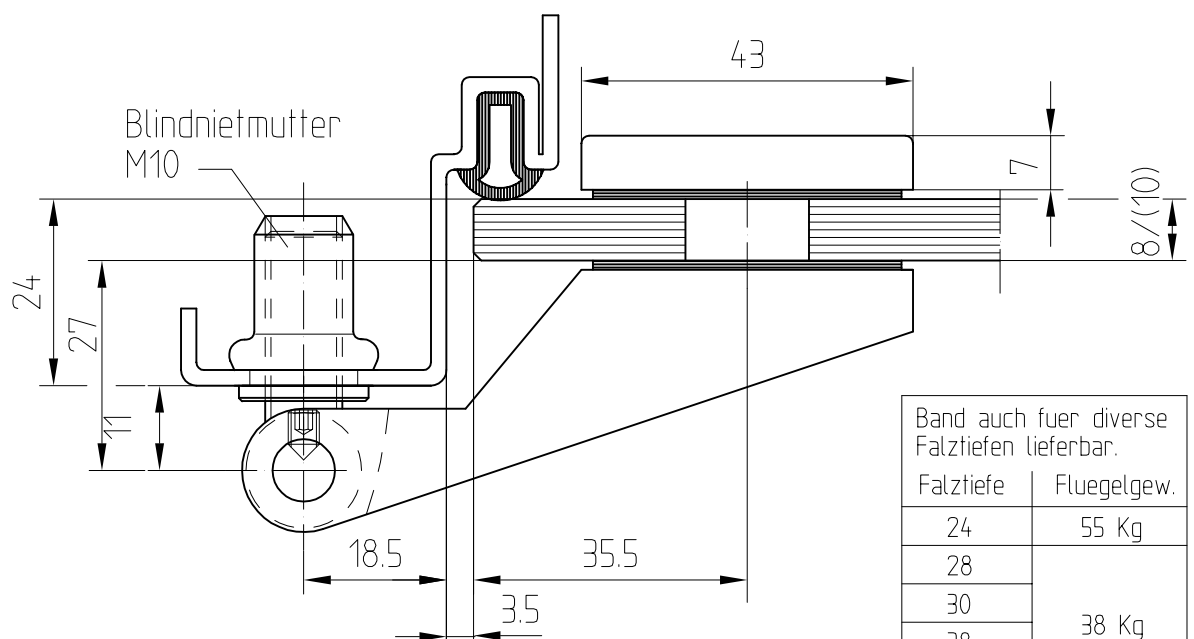

Junior-Office-Band mit Huelse und Rahmenteil W22-04-01

Band auch fuer diverse Falztiefen lieferbar.	
Falztiefe	Fluegelgew.
24	55 Kg
28	38 Kg
30	
38	
40	