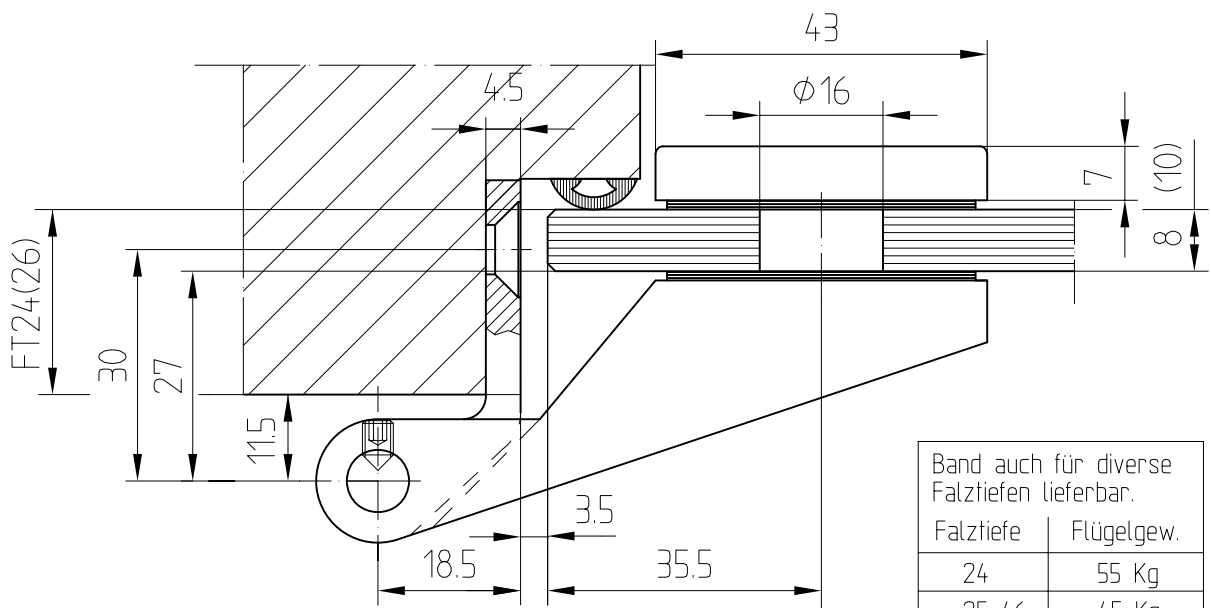

Türband, eckig mit Rahmenteil für Holzzarge
mit Bandlappen zum Einlassen

Art.-Nr. 11.342

Band auch für diverse Falztiefen lieferbar.

Falztiefe	Flügelgew.
24	55 Kg
25-46	45 Kg