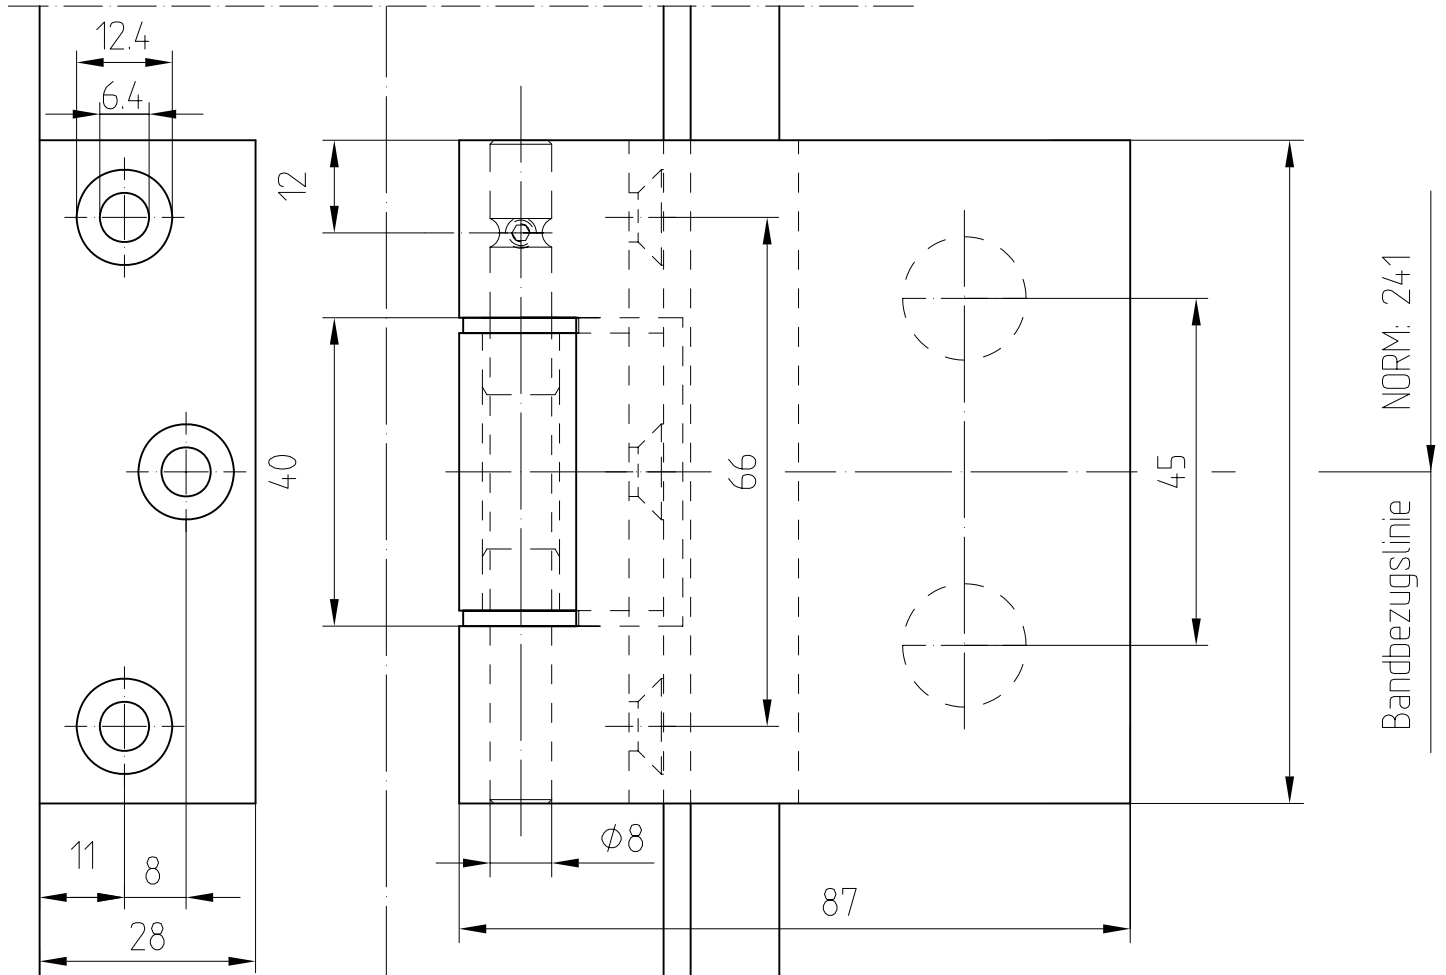

Türband, eckig mit Rahmenteil für Holzzarge
mit Bandlappen zum Einlassen

Art.-Nr. 11.342

Band auch für diverse Falztiefen lieferbar.

Falztiefe	Flügelgew.
24	55 Kg
25-46	45 Kg