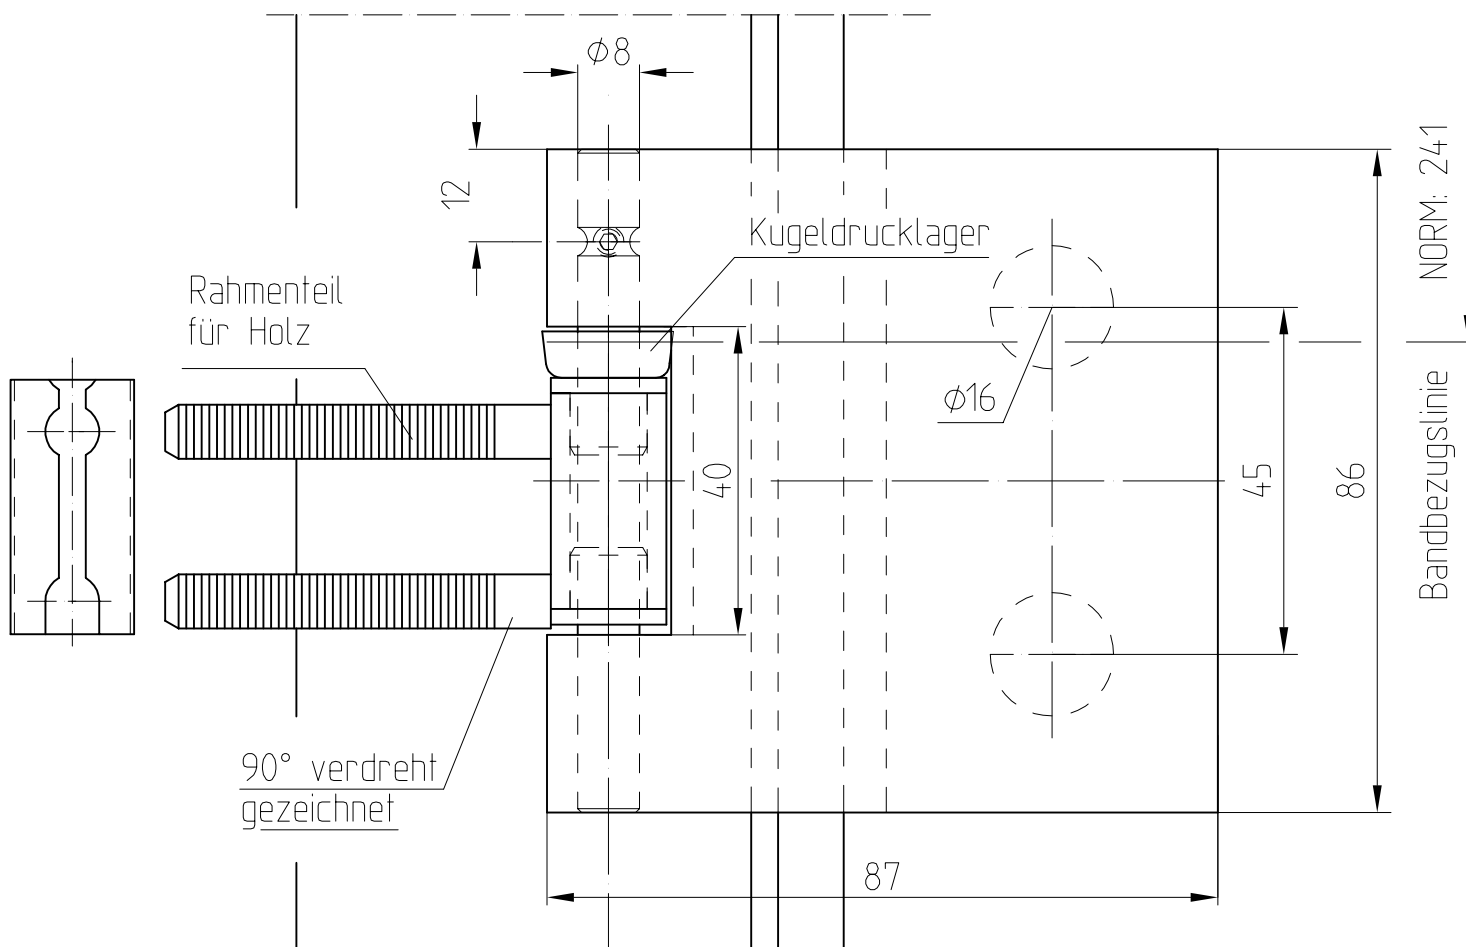

# Junior-Office-Band eckig mit Hülse Art.11 290 mit Kugeldrucklager für Holzzarge

Band auch für diverse Falztiefen lieferbar.

Falztiefe	Flügelgew.
24	60 Kg
28	45 Kg
30	
38	
40	