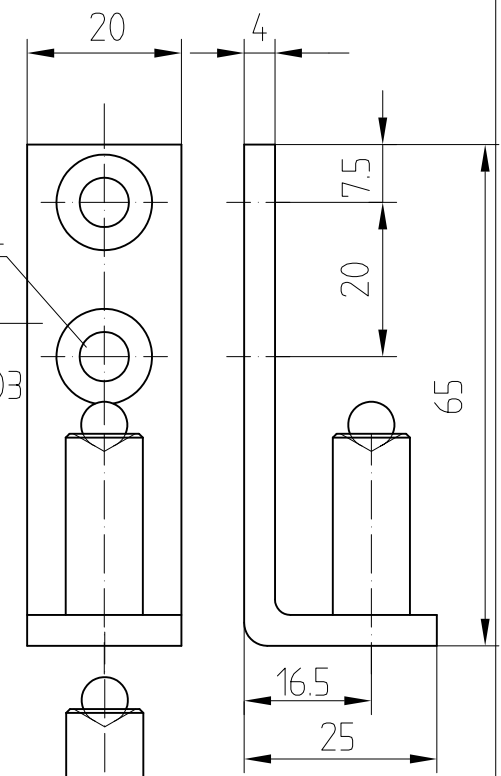

ARCOS-Eckband Art. Nr. 25.401 (8 mm Glas)

(paarweise)

Art. Nr. 25.409 (10 mm Glas)

Flügelgewicht max.35 kg

25.401/25.409

Abb. links unten / rechts oben

F:\DATEN\DETAIL\25\25-120.DWG