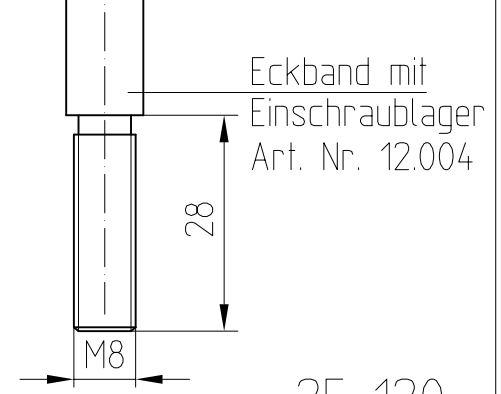

ARCOS-Eckband Art. Nr. 25.401 (8 mm Glas)

(paarweise)

Art. Nr. 25.409 (10 mm Glas)

Flügelgewicht max.35 kg

25.401/25.409

Abb. links unten / rechts oben

F:\DATEN\DETAIL\25\25-120.DWG