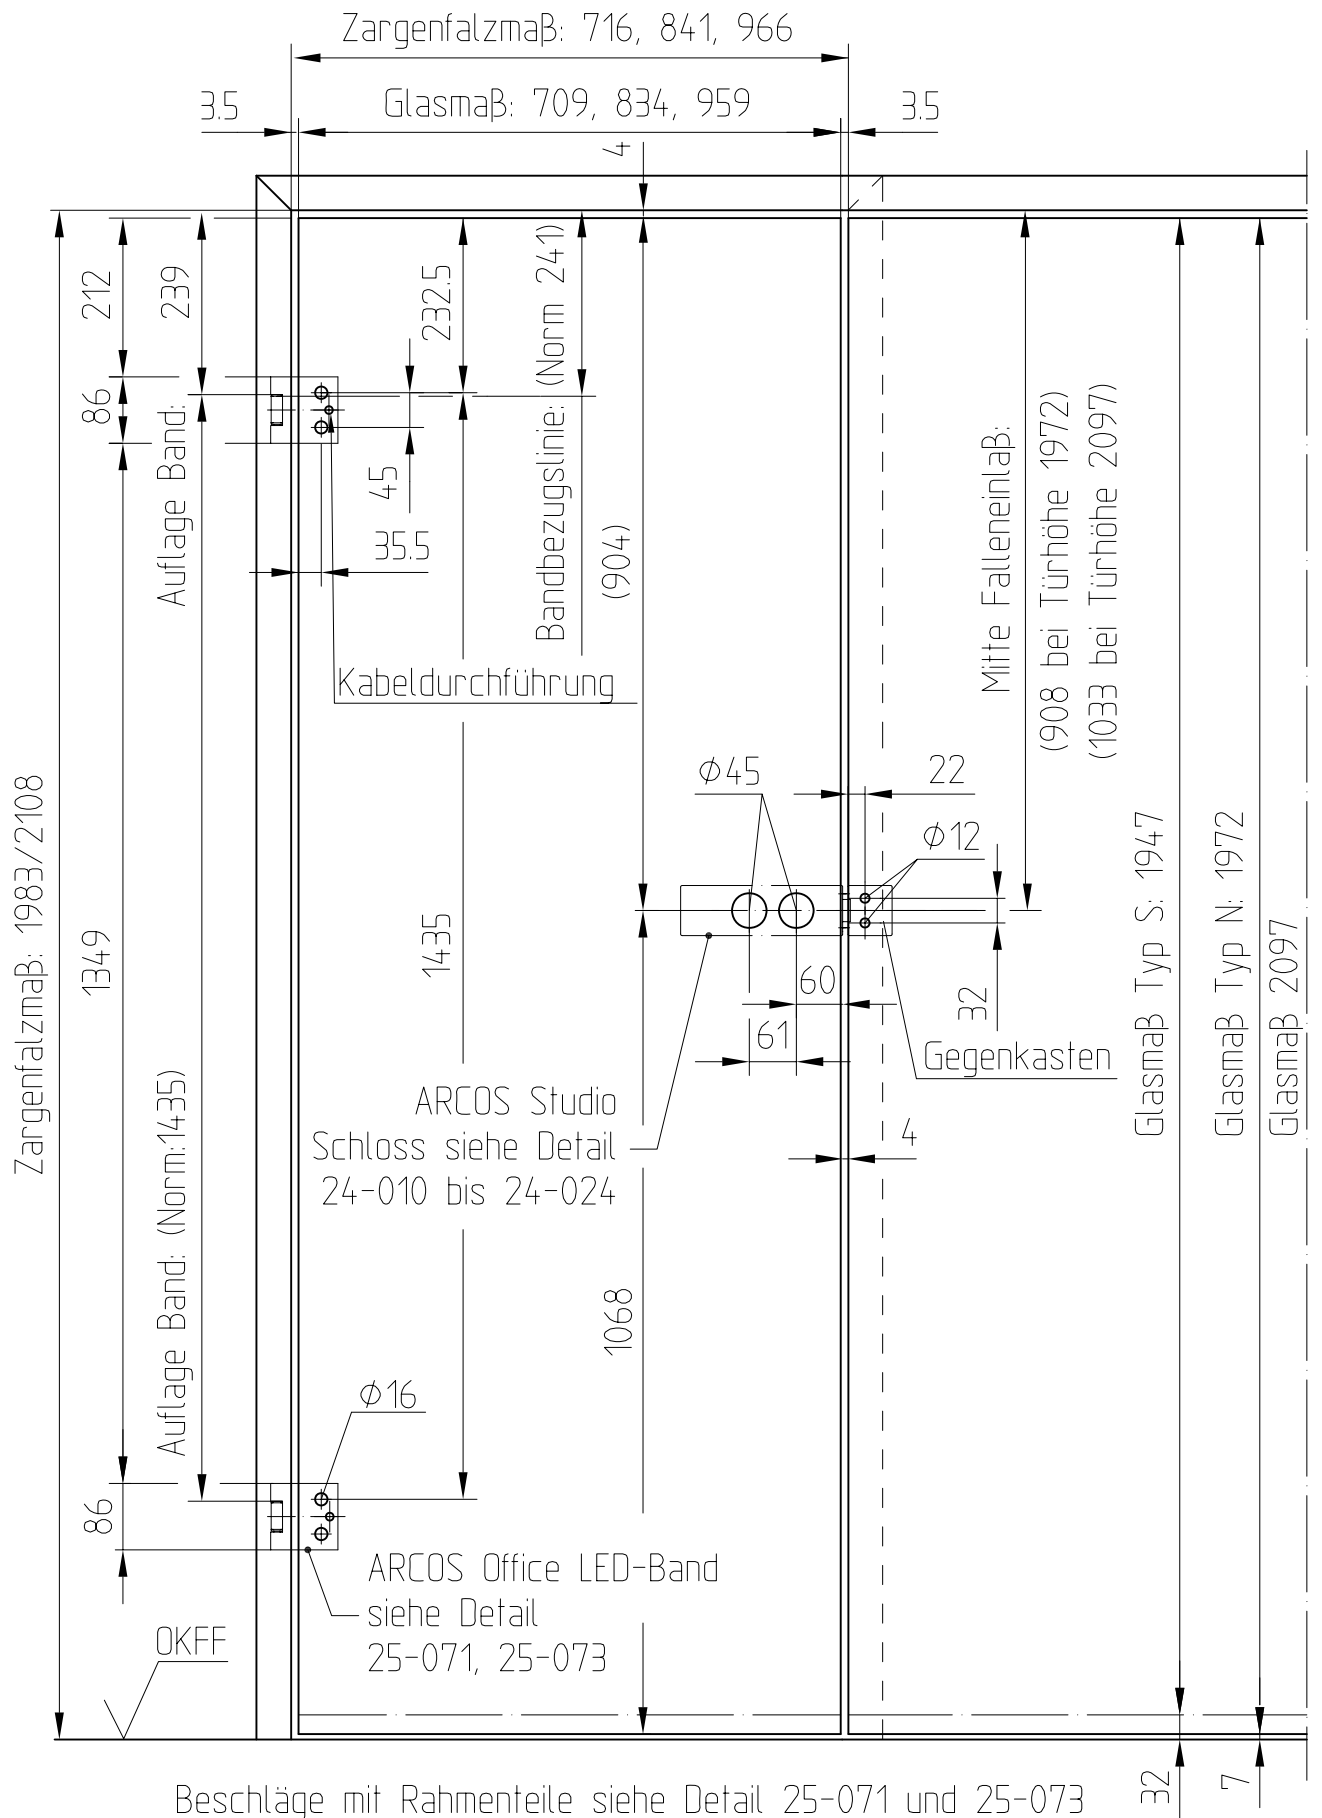

ARCOS Office Glasbearbeitung für LED-Tür

(Beschlüge für 10 mm Glas) Falztiefe 24mm

Flügelgewicht: max. 60kg,

F:\DATEN\DETAIL\25\25-070.DWG