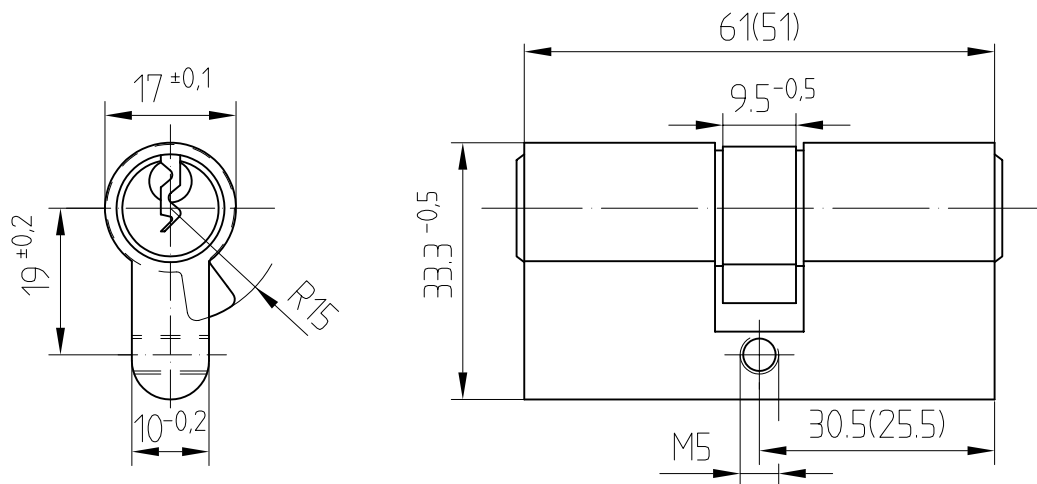

Übersicht Profilzylinder

Profilzylinder DIN 18252

Art. Nr. 05.001 verschieden schliessend

Art. Nr. 05.002 gleich schliessend

KABA-Rundzylinder