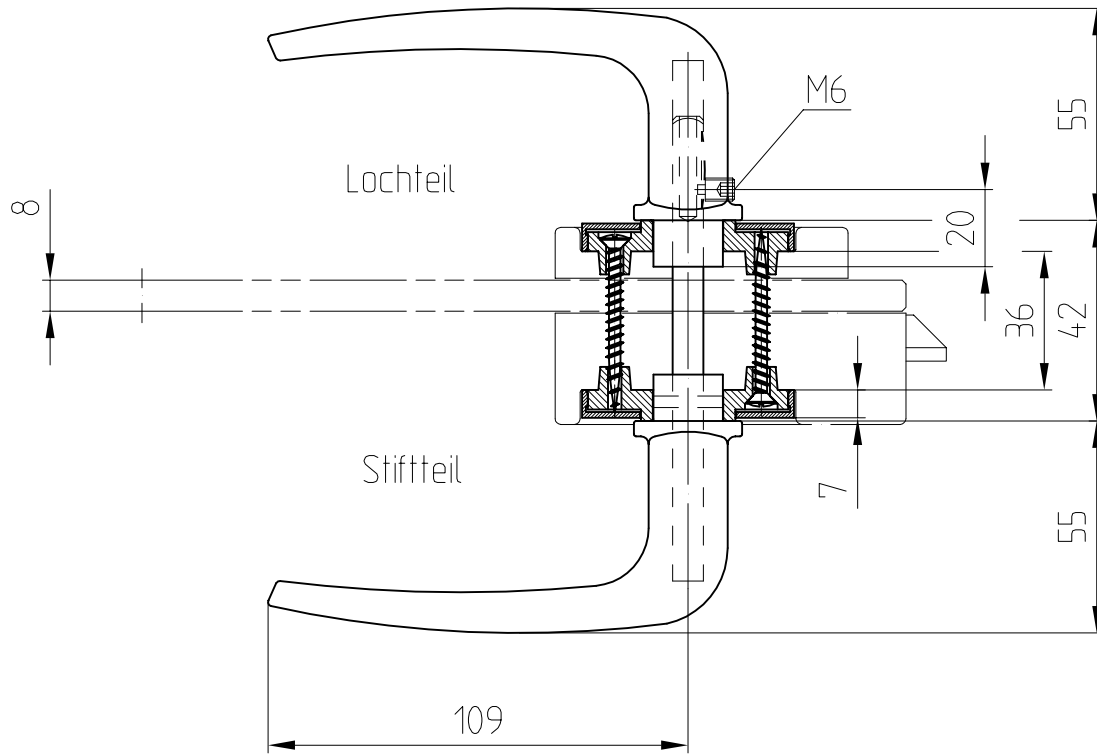

ARCOS-Office-Drückergarnitur
Art.-Nr. 24.309
Drücker mit Rosetten

Art. 24.309 LM