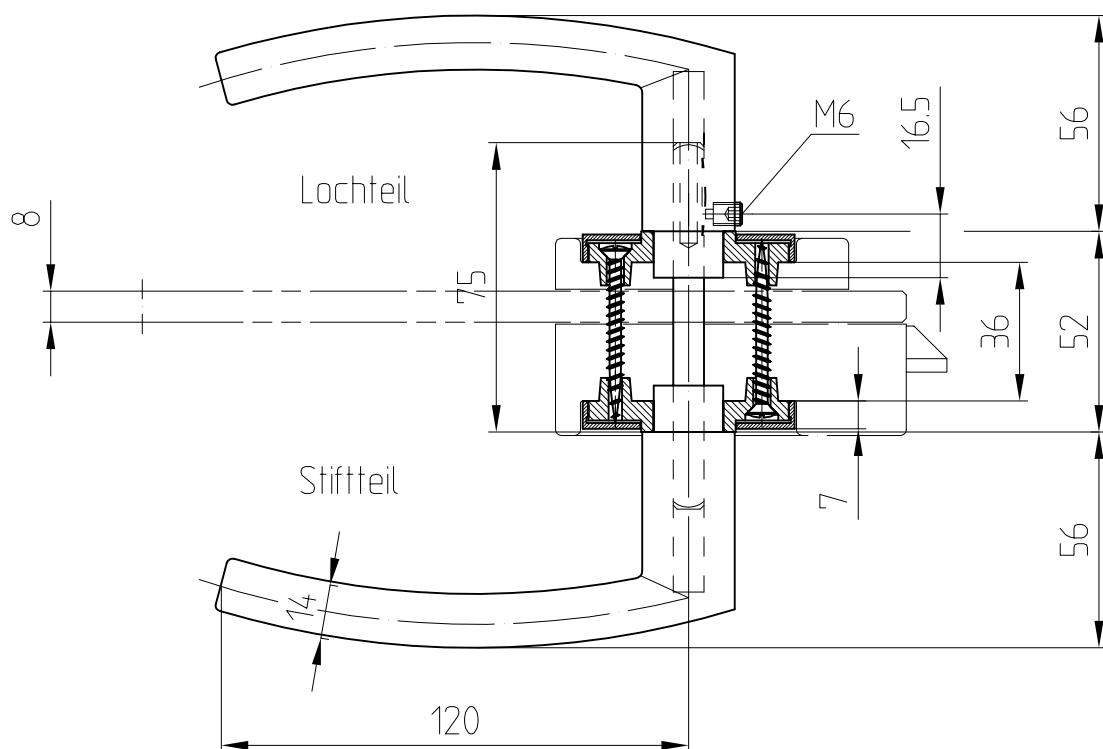

ARCOS-Office-Drückergarnitur

Art.-Nr. 24.308

Drücker mit Rosetten

Art. 24.308 LM