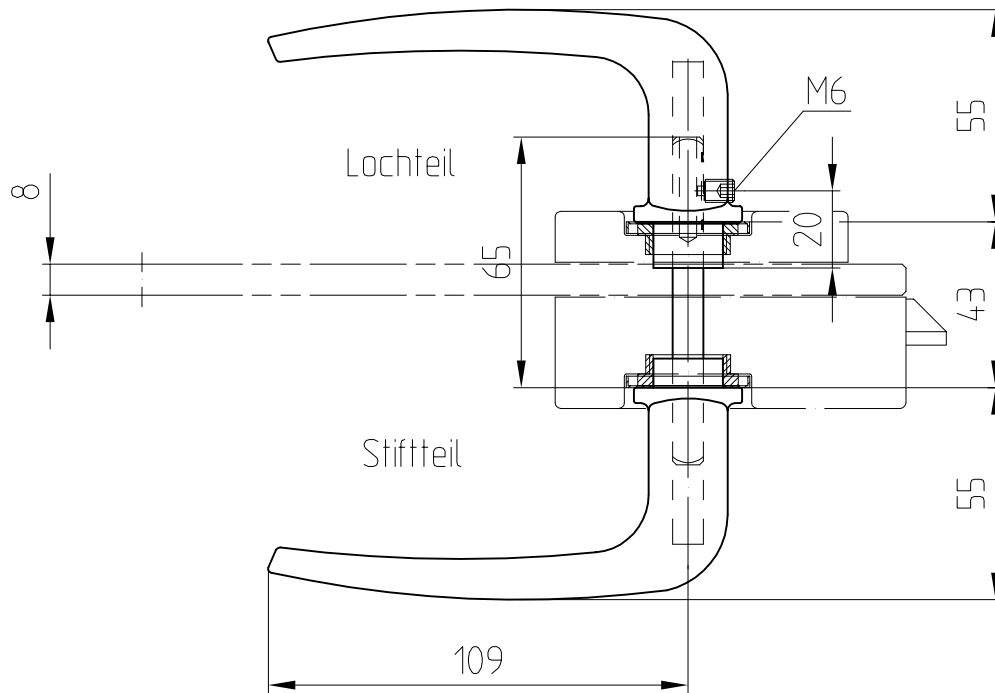

ARCOS-Office-Drückergarnitur

Art.-Nr. 24.303

Drückerführung

Art. 24.303 LM