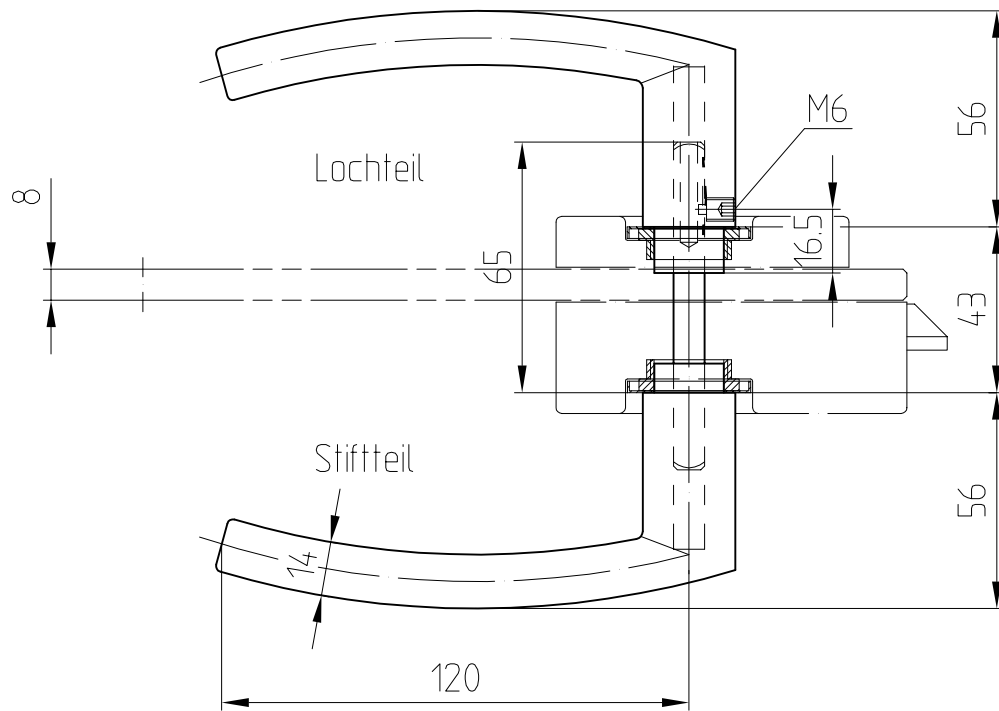

ARCOS-Office-Drückergarnitur

Art.-Nr. 24.302

Drückerführung

Art. 24.302 LM