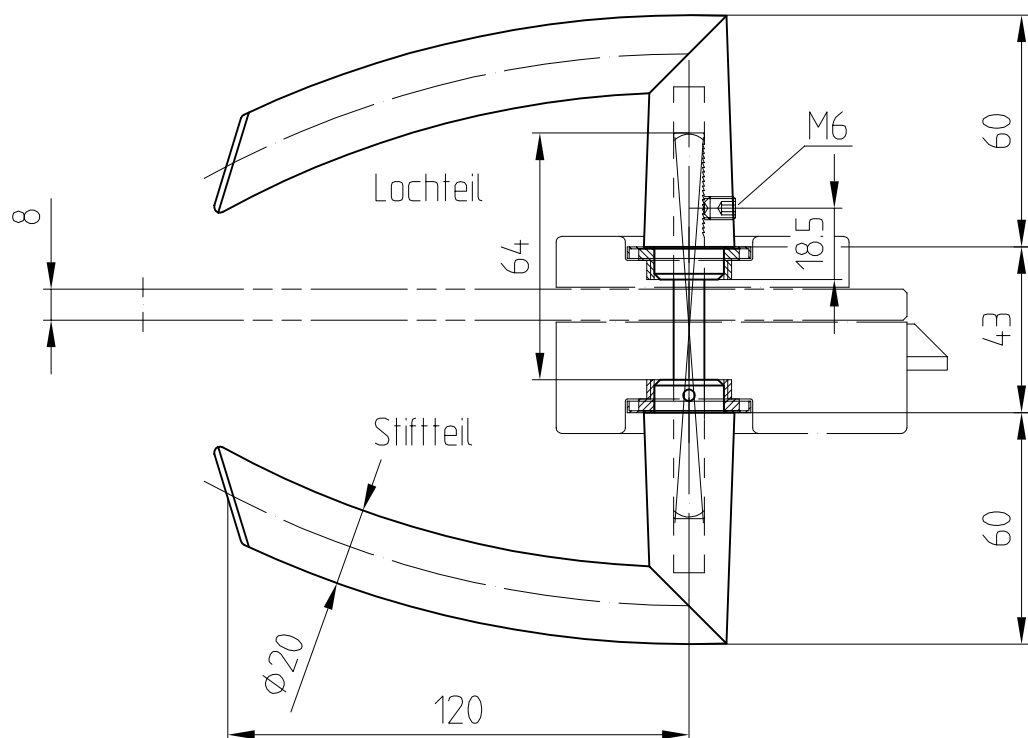

# ARCOS-Office-Drückergarnitur

Art.-Nr. 24.301

Drückerführung

Art. 24.301 LM