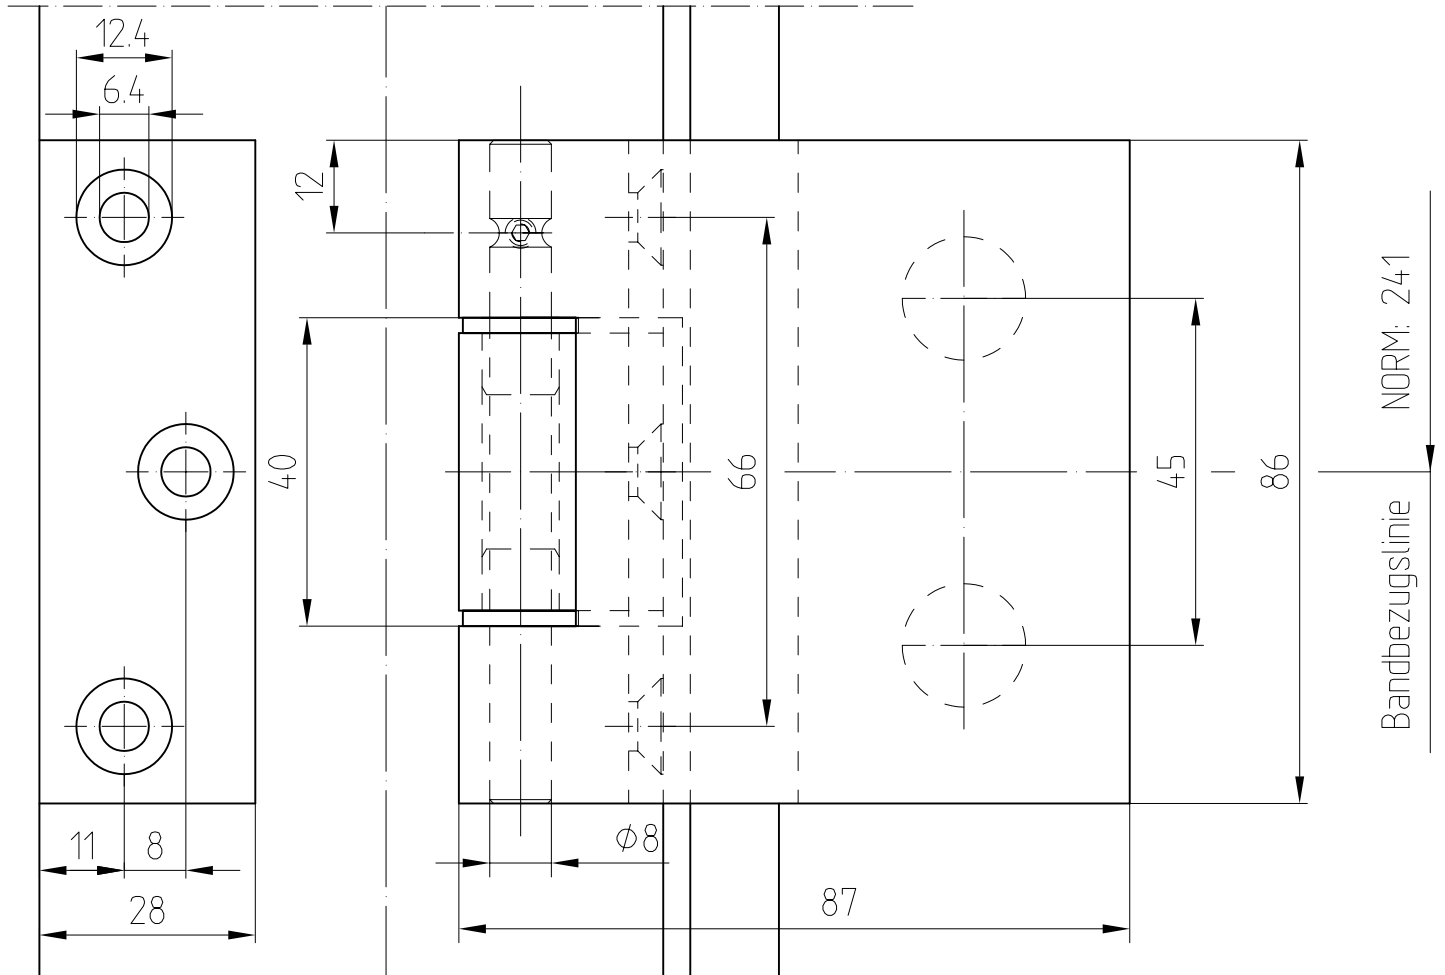

Türband mit Rahmenteil für Holzzarge mit Bandlappen zum Einlassen

25.239

Art.-Nr. 25.239

Band auch für diverse Falztiefen lieferbar.

Falztiefe	Flügelgewicht
24	55 Kg
25-46	45 Kg