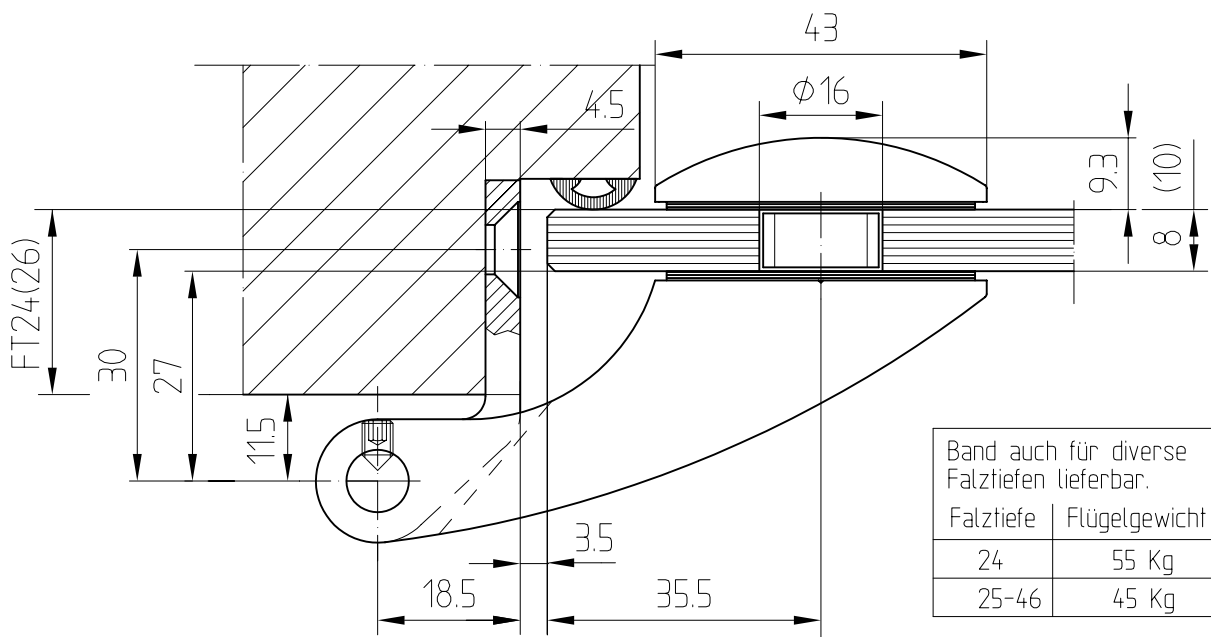

Türband mit Rahmenteil für Holzzarge mit Bandlappen zum Einlassen

25.239

Art.-Nr. 25.239

Band auch für diverse Falztiefen lieferbar.

Falztiefe	Flügelgewicht
24	55 Kg
25-46	45 Kg