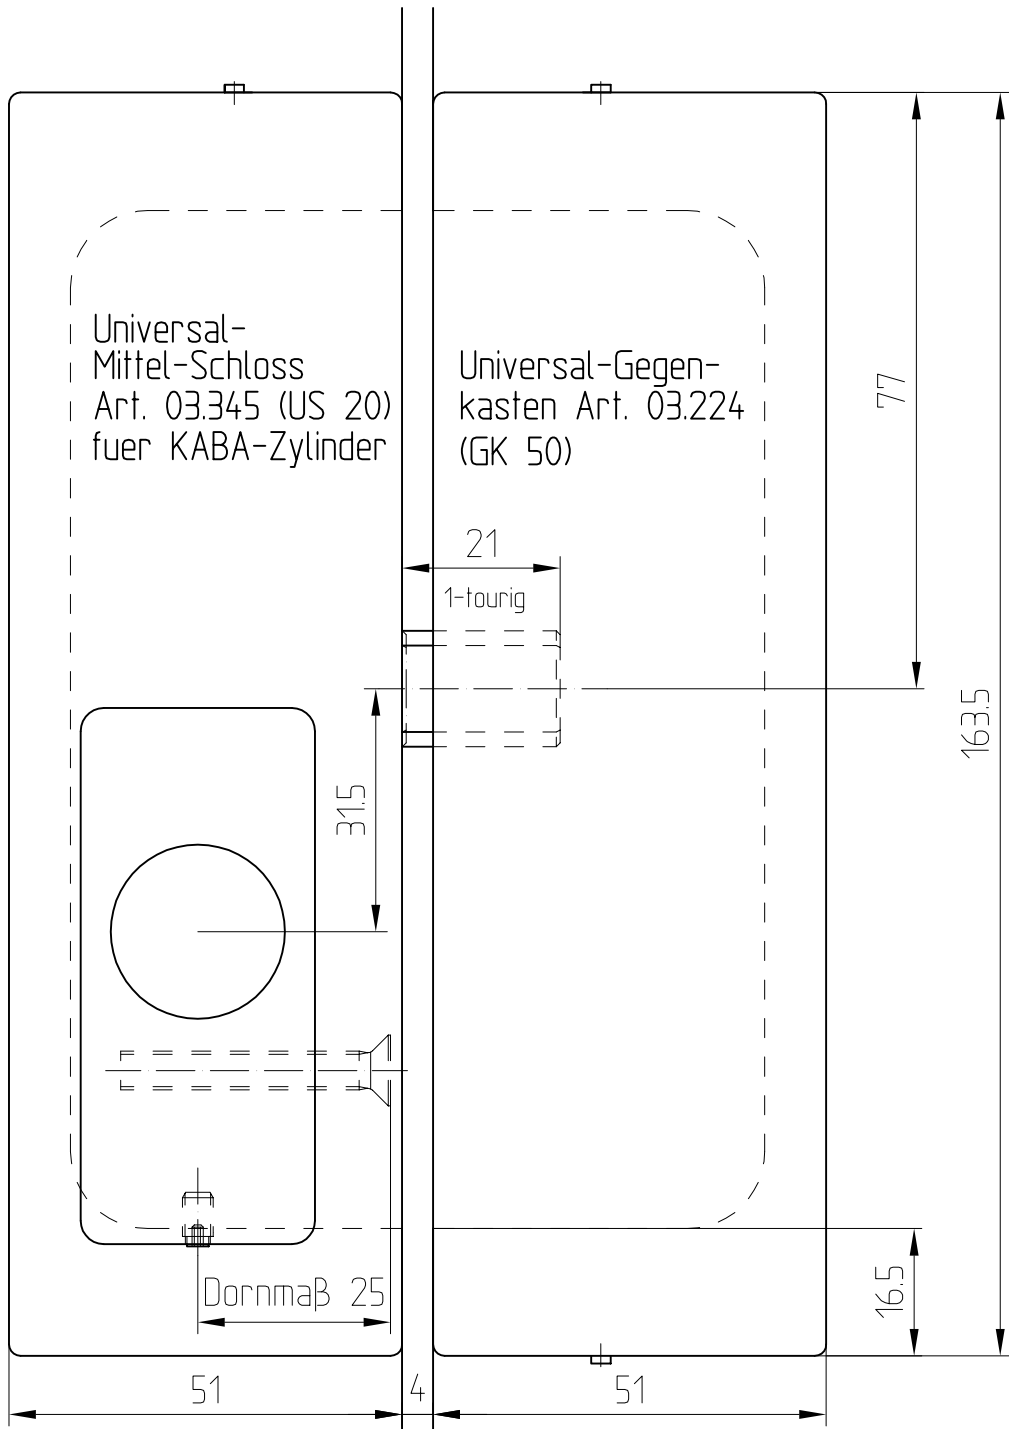

# Universal-Mittelschloß mit Gegenkasten

M 1:1

05.01

05-084