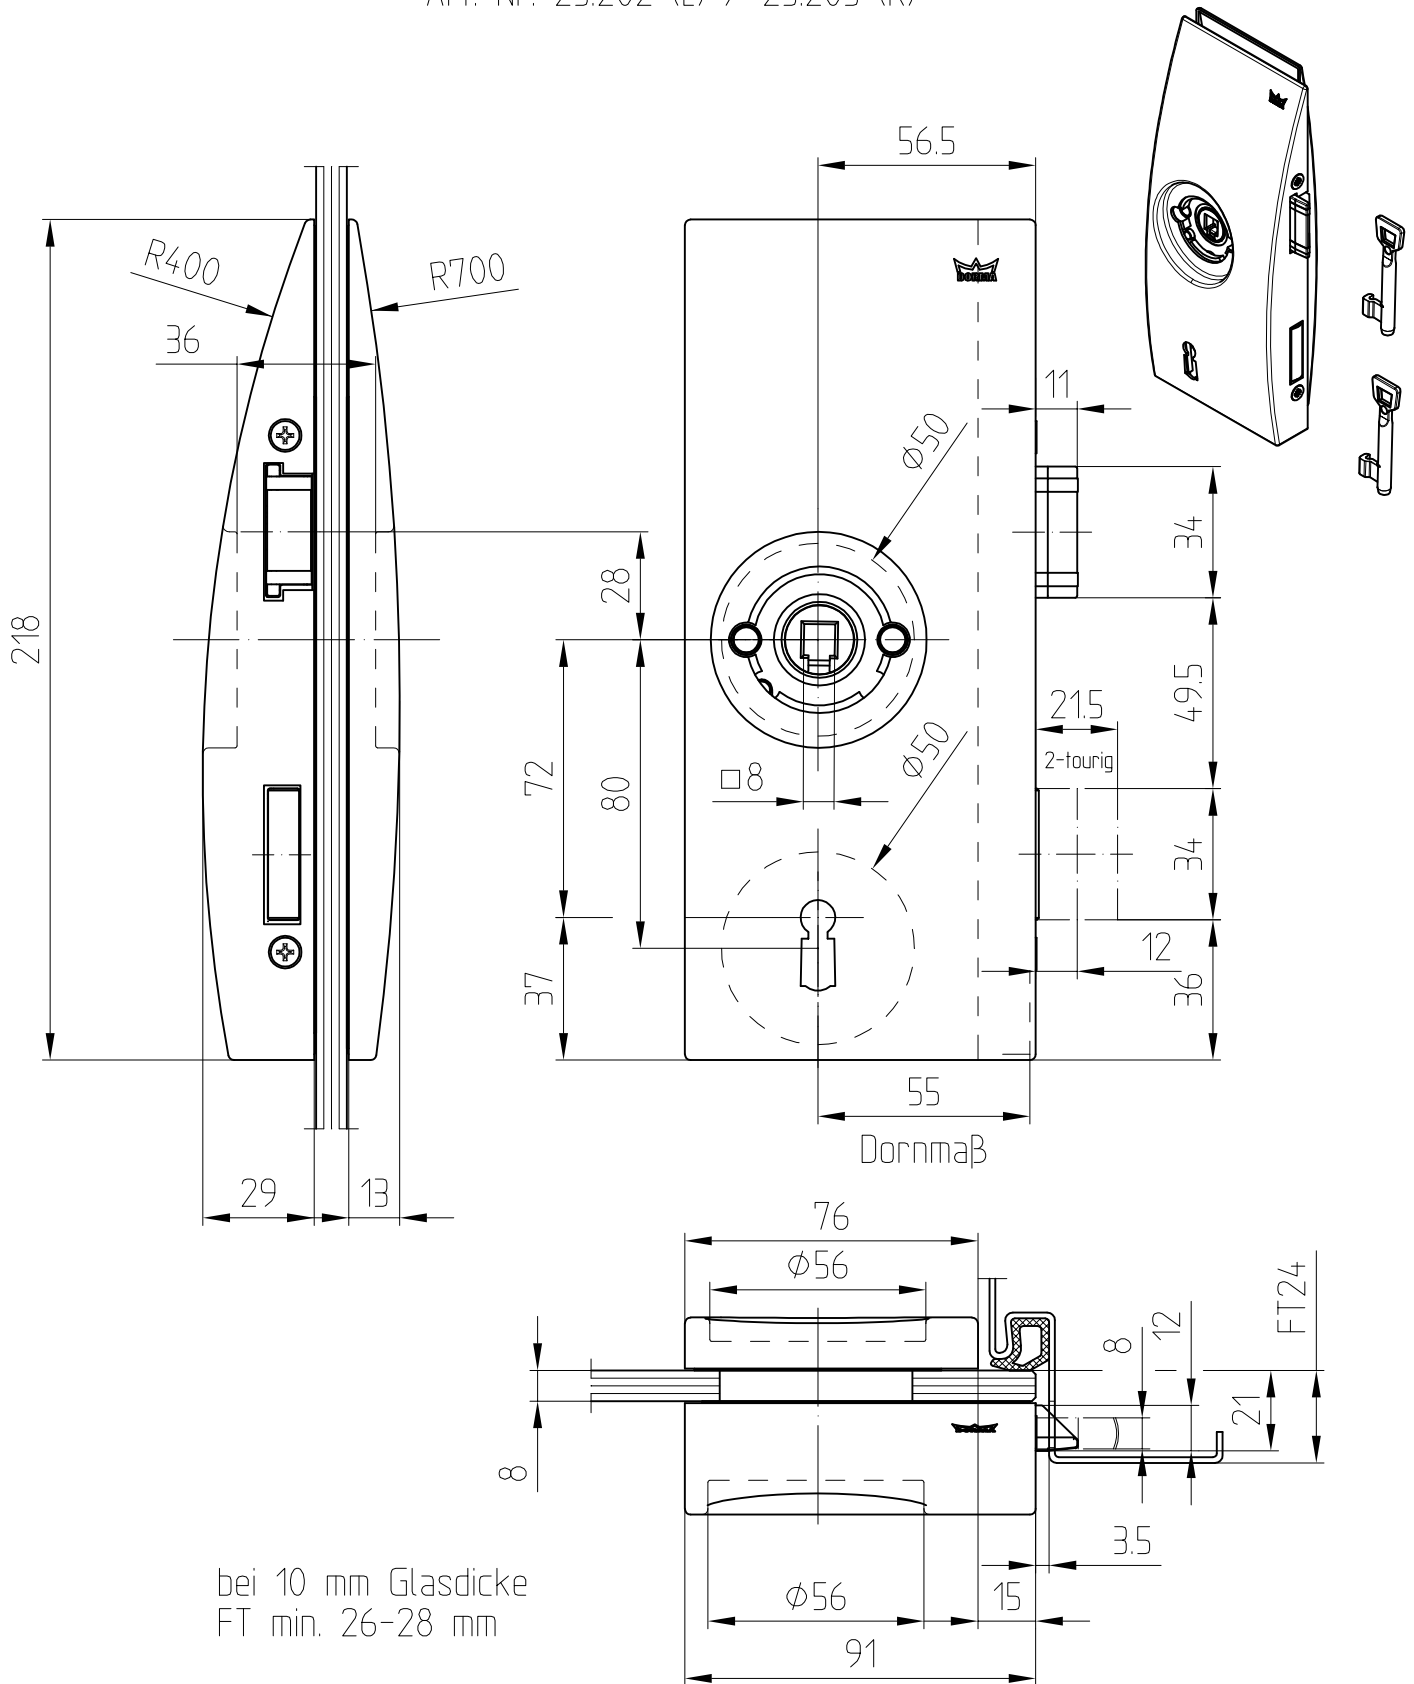

ARCOS-Office-Schloß BB

25.202/25.203

vorgerichtet für Drücker mit Rosette
Art. Nr. 25.202 (L) / 25.203 (R)

Abb. DIN L

bei 10 mm Glasdicke
FT min. 26-28 mm